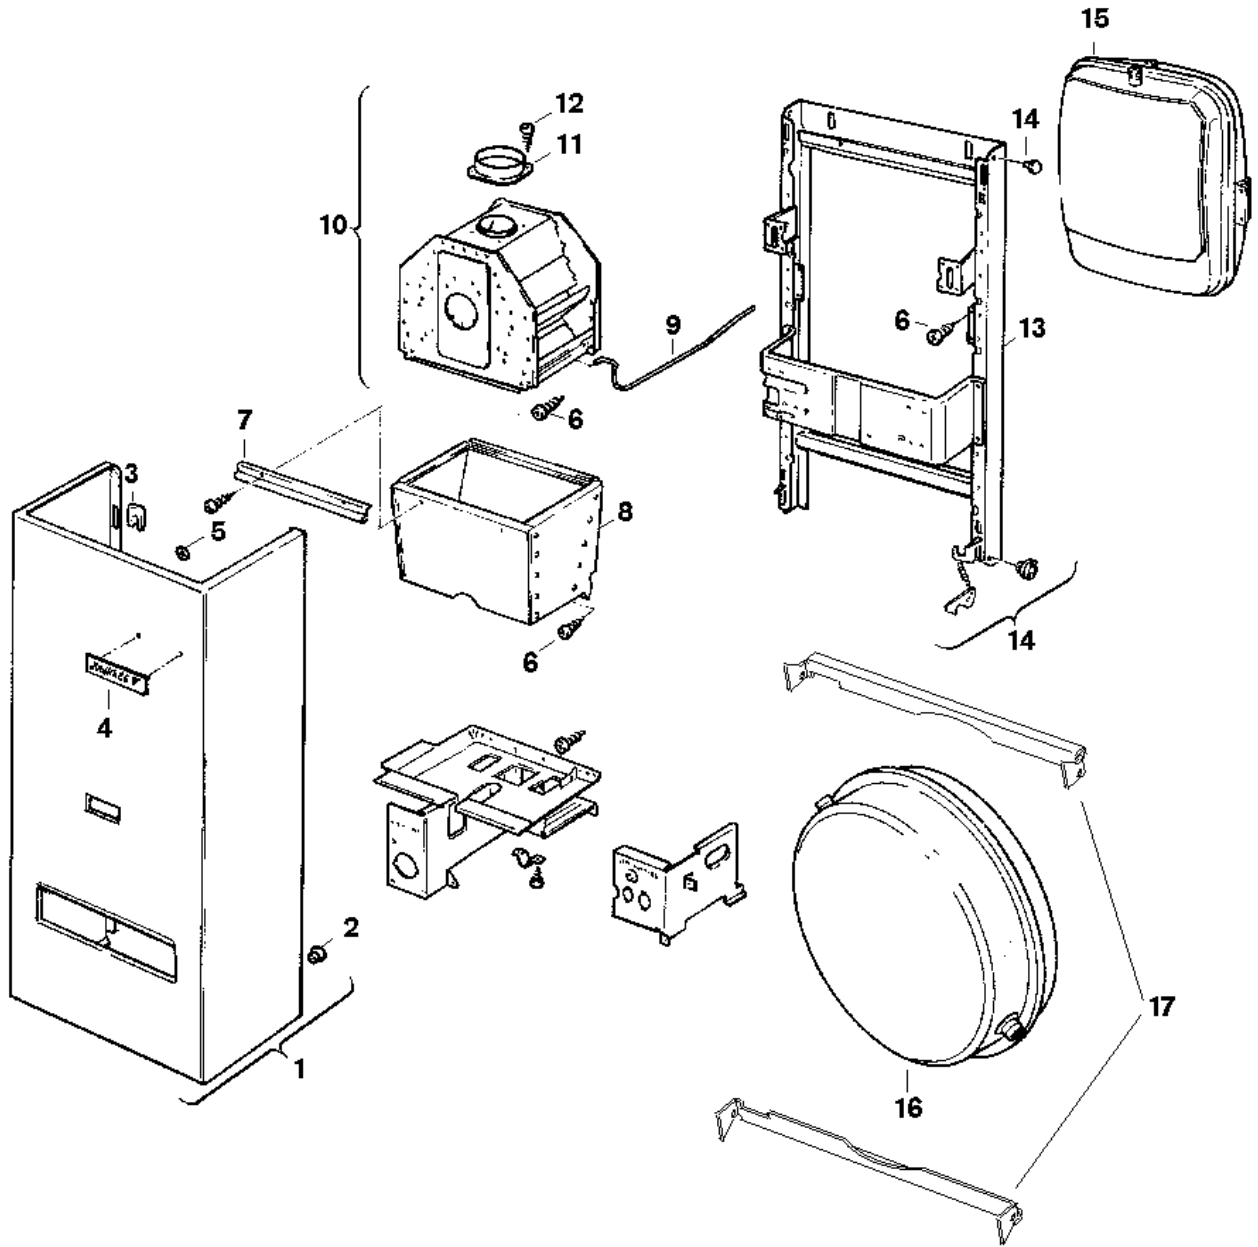

Explosionszeichnung

65040-1J

Ersatzteile

Pos.	Bestellnummer	Bezeichnung	Anmerkung	Preisgruppe
1	8 715 401 088 0	Mantel		49
2	8 710 305 079 0	Buchse (10x)		11
3	8 712 305 004 0	Halterung Halter (10)		26
4	8 701 103 029 0	Warenzeichen		15
5	8 740 107 003 0	Scheibe (10x)		11
6	2 910 619 454 0	Schraube DIN 7981-ST6,3x13 (10x)		16
7	8 718 003 196 0	Winkel		11
8	8 715 406 109 0	Brennkammer		52
9	8 714 705 008 0	Bügel		18
10	8 715 505 120 0	Strömungssicherung		45
11	8 705 504 037 0	Abgasstutzen Ø110		12
12	2 918 140 417 0	Schraube DIN7981 3,9x9,5 (10x)		11
14	8 712 000 051 0	Drehknopf		12
15	8 715 407 113 0	Ausdehnungsgefäß 13l	bis FD950 (10.1989)	47
16	8 715 407 168 0	Ausdehnungsgefäß	ab FD951 (11.1989))	43
17	8 718 003 676 0	Strebe	ab FD951 (11.1989)	27