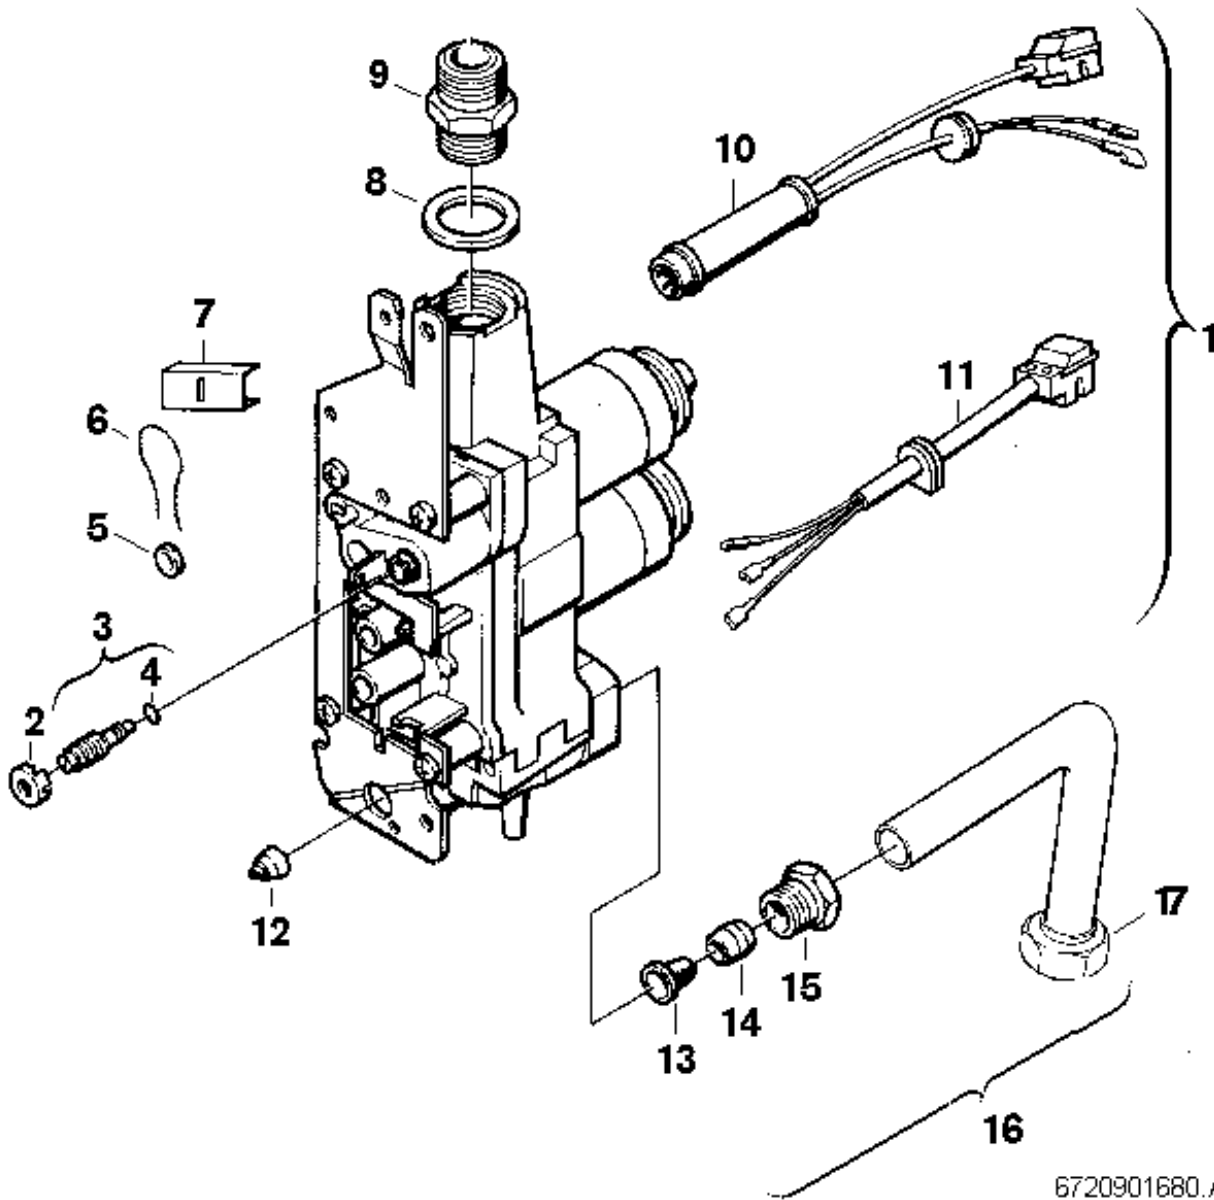

Explosionszeichnung

6720901680.AB/G

Ersatzteile

Pos.	Bestellnummer	Bezeichnung	Anmerkung	Preisgruppe
1	8 717 001 330 0	Gasarmatur		63
3	7 710 149 015	Gasart-Umbausatz	50 mbar	25
4	8 740 205 018 0	O-Ring (10x)		15
5	1 903 240 000 0	Plombe (10x)		12
6	8 704 702 001 0	Plombierdraht (10x)		11
7	8 711 302 090 0	Abdeckblech		10
8	8 700 103 026 0	Dichtscheibe (10x)		19
9	8 713 305 293 0	Schraubstutzen		16
10	8 714 401 378 0	Kabel		26
11	8 714 401 377 0	Kabel		21
11	8 714 401 464 0	Anschlusskabel	mit Gleichrichter	38
12	8 740 506 012 0	Verschlussstulle (10x)		15
13	8 740 001 008 0	Gassieb		15
14	8 710 206 013 0	Klemmring		11
15	8 713 406 070 0	Buchse Gewindebuchse		16
16	8 710 715 304 0	Gaszufuhrungsrohr		26
17	8 713 301 016 0	Uberwurfmutter 1"		18