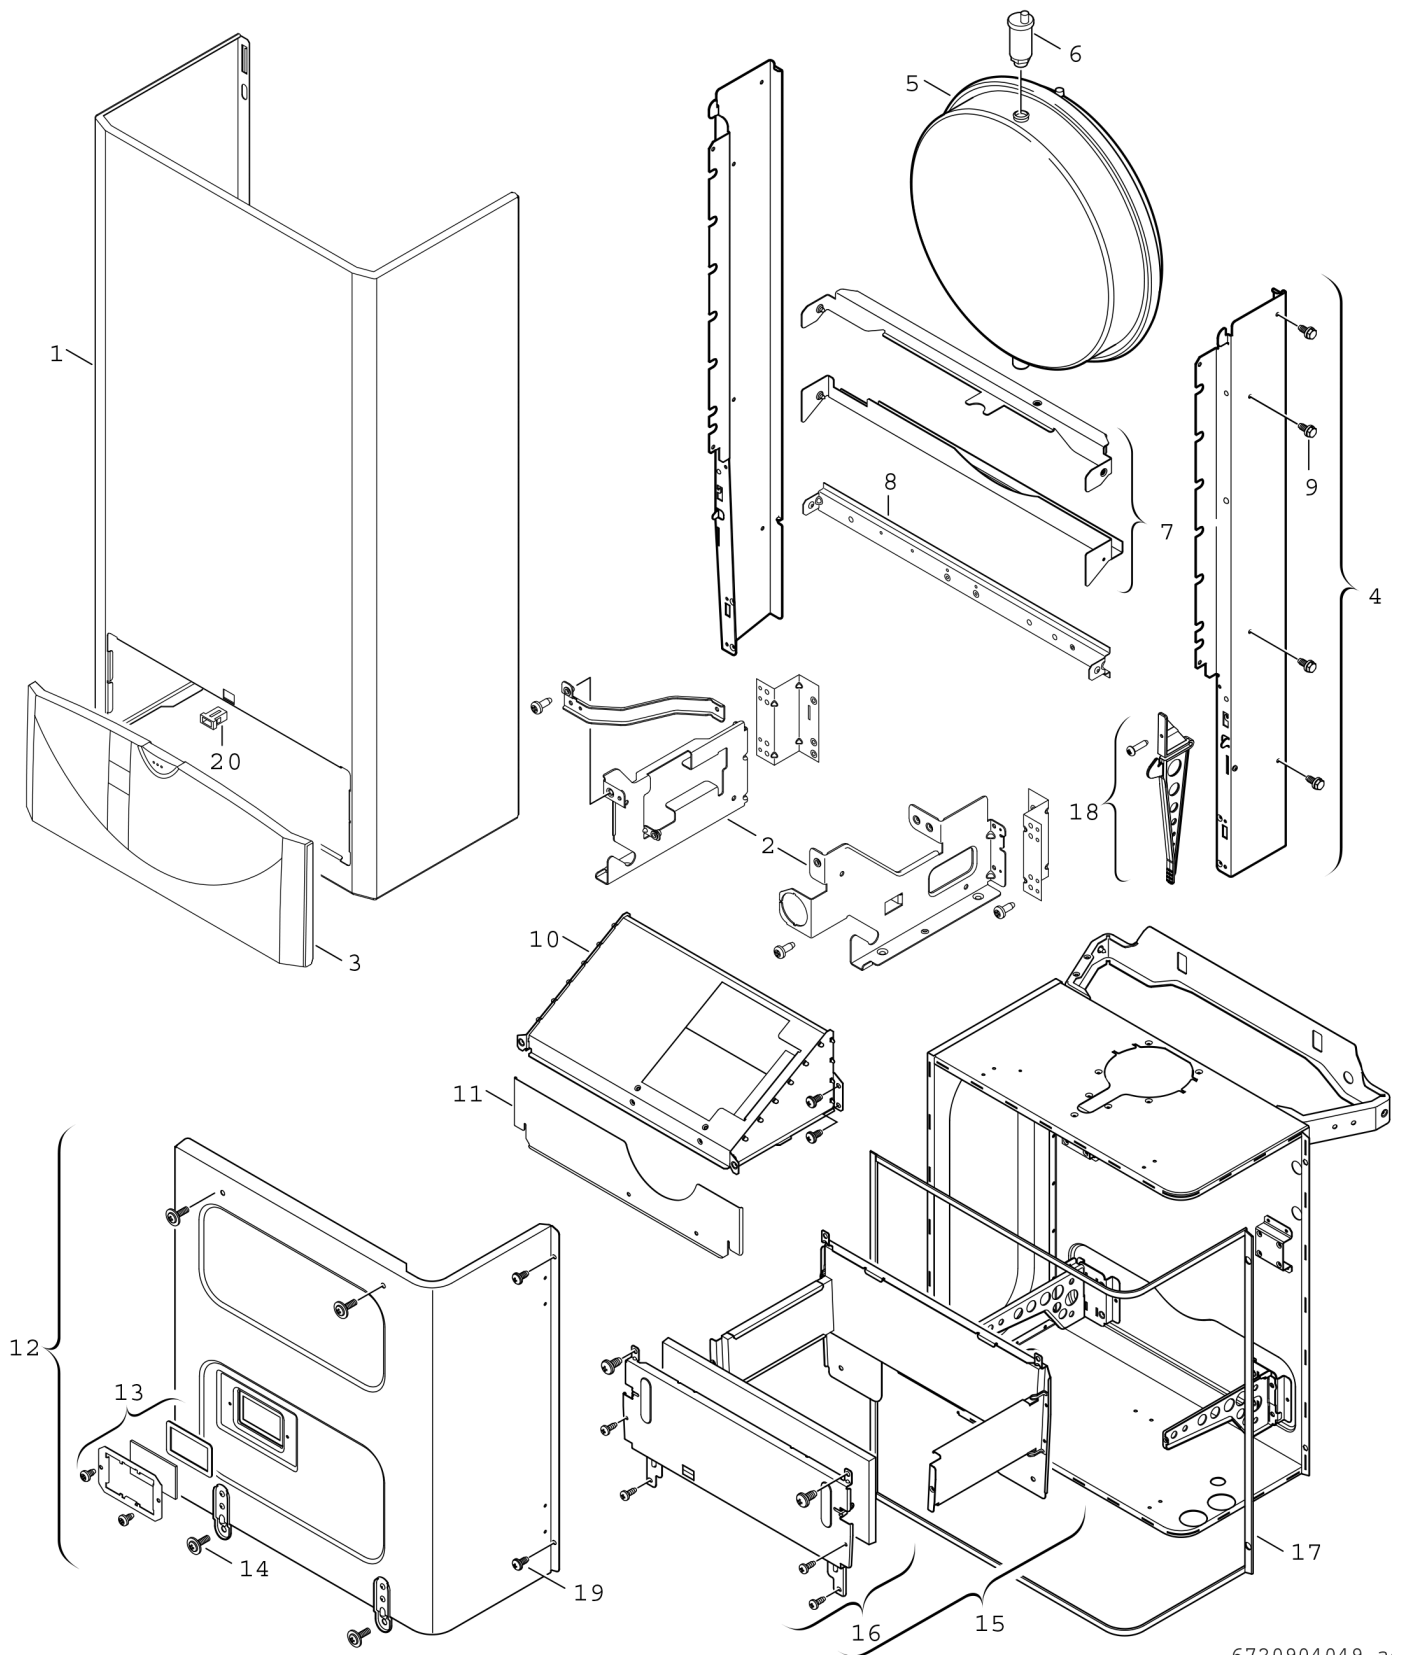

Explosionszeichnung

6720904049 .a

Ersatzteile

Pos.	Bestellnummer	Bezeichnung	Anmerkung	Preisgruppe
1	8 715 401 418 0	Mantel		43
2	8 718 003 901 0	Traversensatz		30
3	8 715 506 666 0	Klappe		33
4	8 718 005 939 0	Schienensatz		42
5	8 715 407 168 0	Ausdehnungsgefäß		43
6	8 718 505 014 0	Schnellentlüfter		24
7	8 718 003 765 0	Steg		26
8	8 718 003 796 0	Steg		31
9	8 713 403 014 0	Schraube M4,8X13 (10x)		12
10	8 715 505 826 0	Abgassammler		35
12	8 718 006 711 0	Deckel		43
13	8 715 600 011 0	Sichtfenster		20
14	8 713 403 012 0	Schraube 10x16 (10x)		12
15	8 715 406 428 0	Brennkammer		38
16	8 715 402 350 0	Vorderwand		33
17	8 711 004 140 0	Dichtungssatz		33
18	8 710 506 210 0	Verschlusssatz		21
19	8 713 403 026 0	Schraube M5X22 (10x)		13
20	8 713 204 017 0	Verschluss (1x)		16