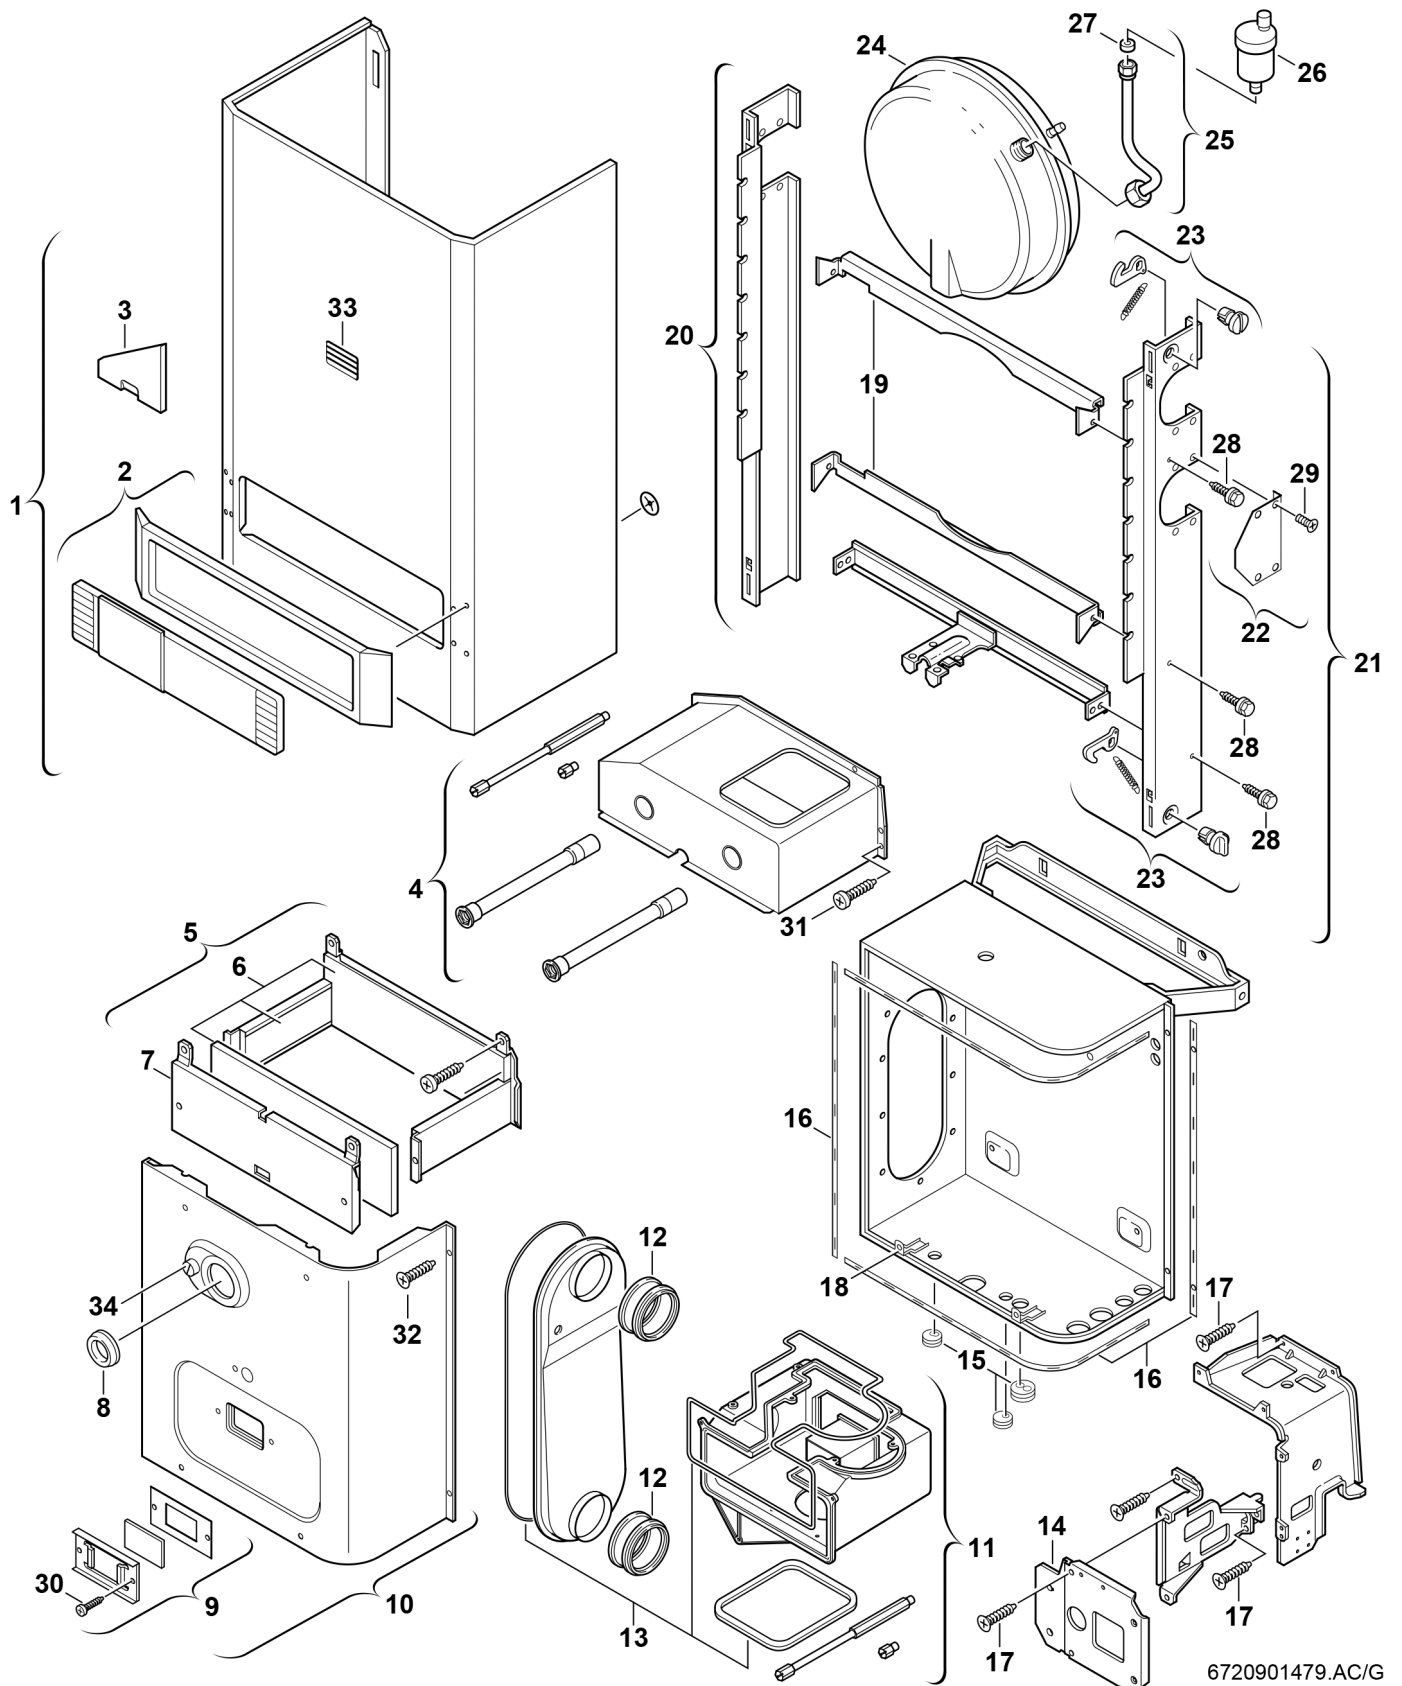

Explosionszeichnung

6720901479.AC/G

Ersatzteile

Pos.	Bestellnummer	Bezeichnung	Anmerkung	Preisgruppe
1	8 715 401 211 0	Mantel		43
2	8 715 506 235 0	Rahmen		24
3	8 715 506 242 0	Blende		11
4	8 715 505 551 0	Abgassammler		43
5	8 715 402 232 0	Brennkammer		41
6	8 712 303 331 0	Isoliersatz		33
7	8 715 402 236 0	Vorderwand		25
8	8 710 506 063 0	Tülle		16
9	8 715 600 012 0	Schauglas		21
10	8 718 005 430 0	Deckel		38
11	8 715 405 079 0	Luftkasten		46
12	8 713 305 487 0	Muffe	incl. Dichtung	25
13	8 710 203 046 0	Dichtungssatz		27
14	8 718 005 304 0	Frontplatte		12
15	8 710 203 039 0	Tüllensatz		14
16	8 711 004 140 0	Dichtungssatz		33
17	2 910 612 432 0	Schraube 4,8x13 DIN7981 (10x)		15
18	8 711 302 141 0	Winkel		26
19	8 718 003 676 0	Strebe		27
20	8 718 003 678 0	Schiene links		35
21	8 718 003 677 0	Schiene rechts		34
22	8 718 005 390 0	Deckel		11
23	8 712 000 051 0	Drehknopf		12
24	8 715 407 168 0	Ausdehnungsgefäß		43
25	8 710 715 461 0	Entlüftungsleitung		30
26	8 718 505 014 0	Schnellentlüfter		24
27	8 710 103 015 0	Dichtscheibe 3/8" (10x)		12
28	8 713 403 014 0	Schraube M4,8X13 (10x)		12
29	2 910 602 431 0	Schraube (10x)		11
30	2 910 612 424 0	Schraube DIN7981 4,2x9,5 (10x)		11
31	2 910 619 454 0	Schraube DIN 7981-ST6,3x13 (10x)		16
32	8 713 403 026 0	Schraube M5X22 (10x)		13
33	8 715 500 026 0	Sichtfenster		14
34	8 713 406 088 0	Verschlussschraube (10x)		22