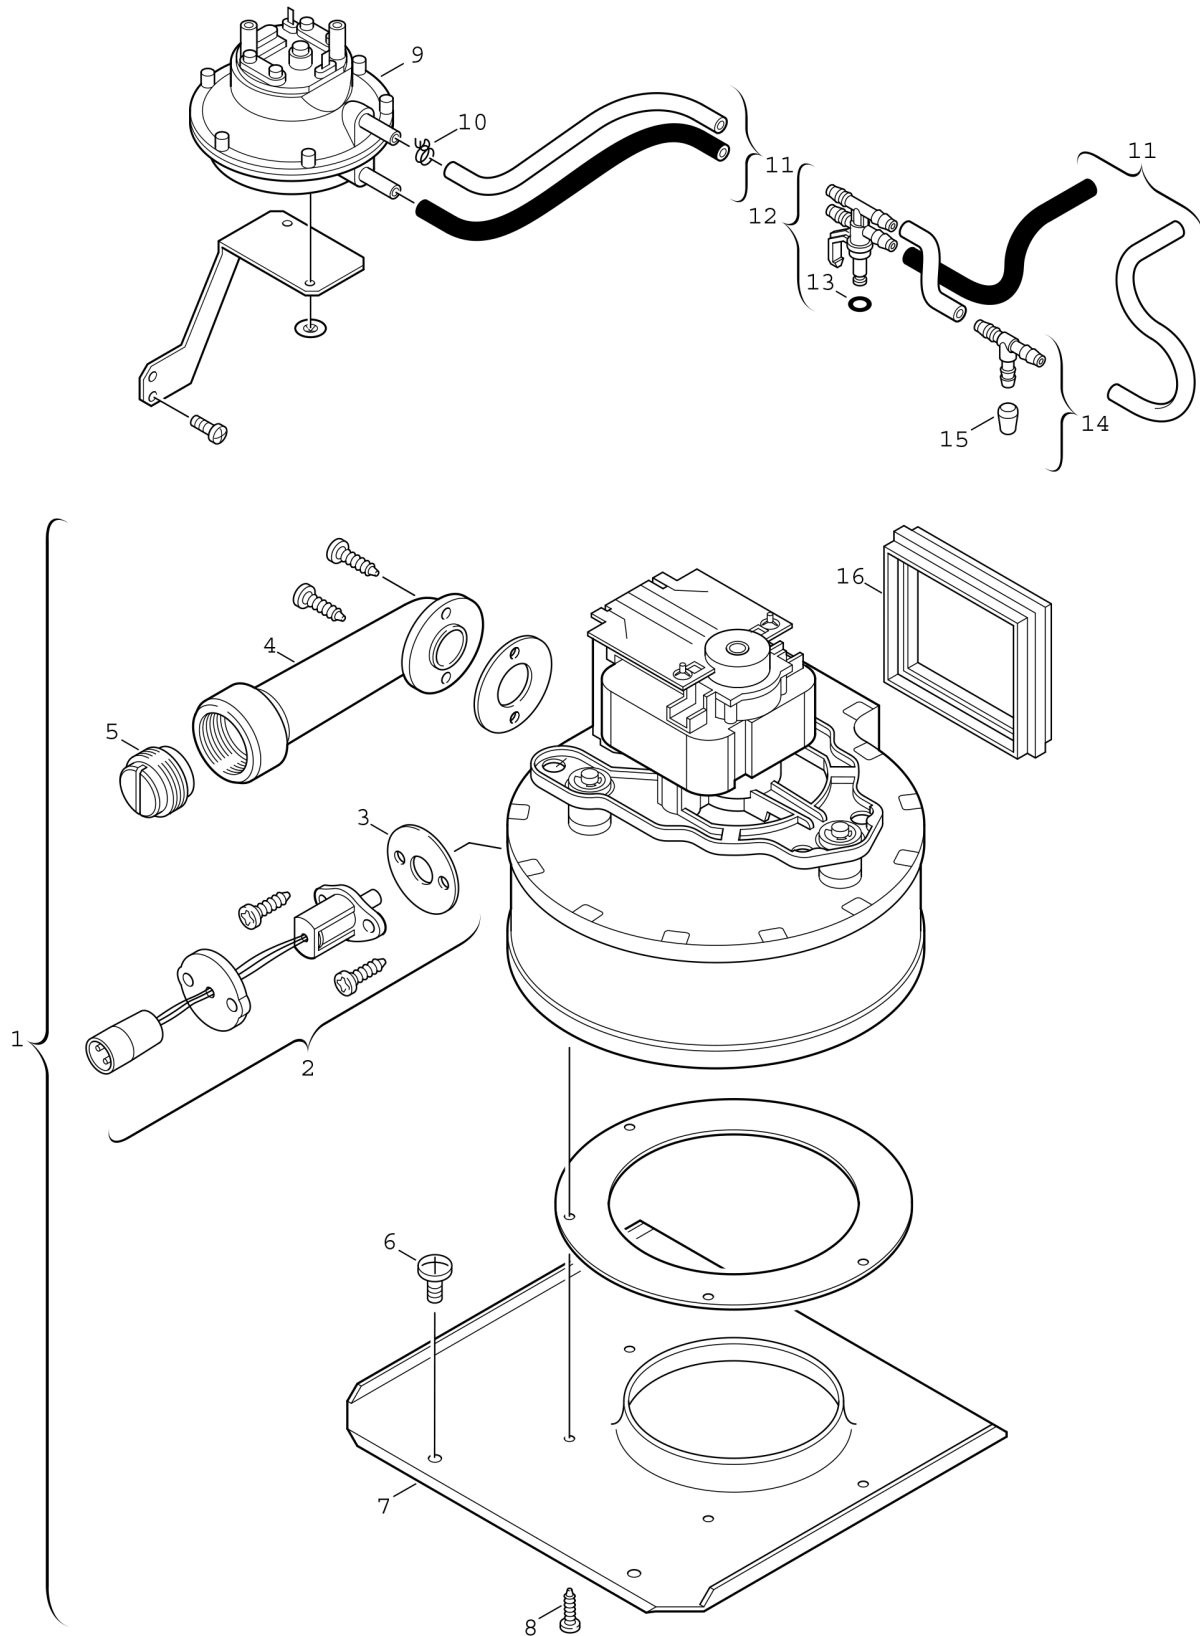

Explosionszeichnung

6720901486/G

Ersatzteile

Pos.	Bestellnummer	Bezeichnung	Anmerkung	Preisgruppe
1	8 717 204 334 0	Gebläse		51
2	8 714 500 040 0	Temperaturfühler		31
3	8 711 004 114 0	Dichtscheibe		14
4	8 715 200 011 0	Rohrstutzen		29
5	8 713 406 081 0	Verschlussschraube		15
6	2 918 330 150 0	Schraube (10x)		16
7	8 715 505 541 0	Deckel		31
8	2 910 612 424 0	Schraube DIN7981 4,2x9,5 (10x)		11
9	8 717 406 034 0	Differenzdruckschalter		44
10	8 711 301 056 0	Schlauch Schlauchklemme (10x)		15
11	8 710 703 092 0	Schlauchsatz		17
12	8 712 305 056 0	Verteiler (10x)		19
13	8 700 205 007 0	O-Ring (10x)		15
14	8 713 305 497 0	Verteiler (10x)		22
15	8 710 506 161 0	Kappe (10x)		12
16	8 711 004 117 0	Dichtung		24