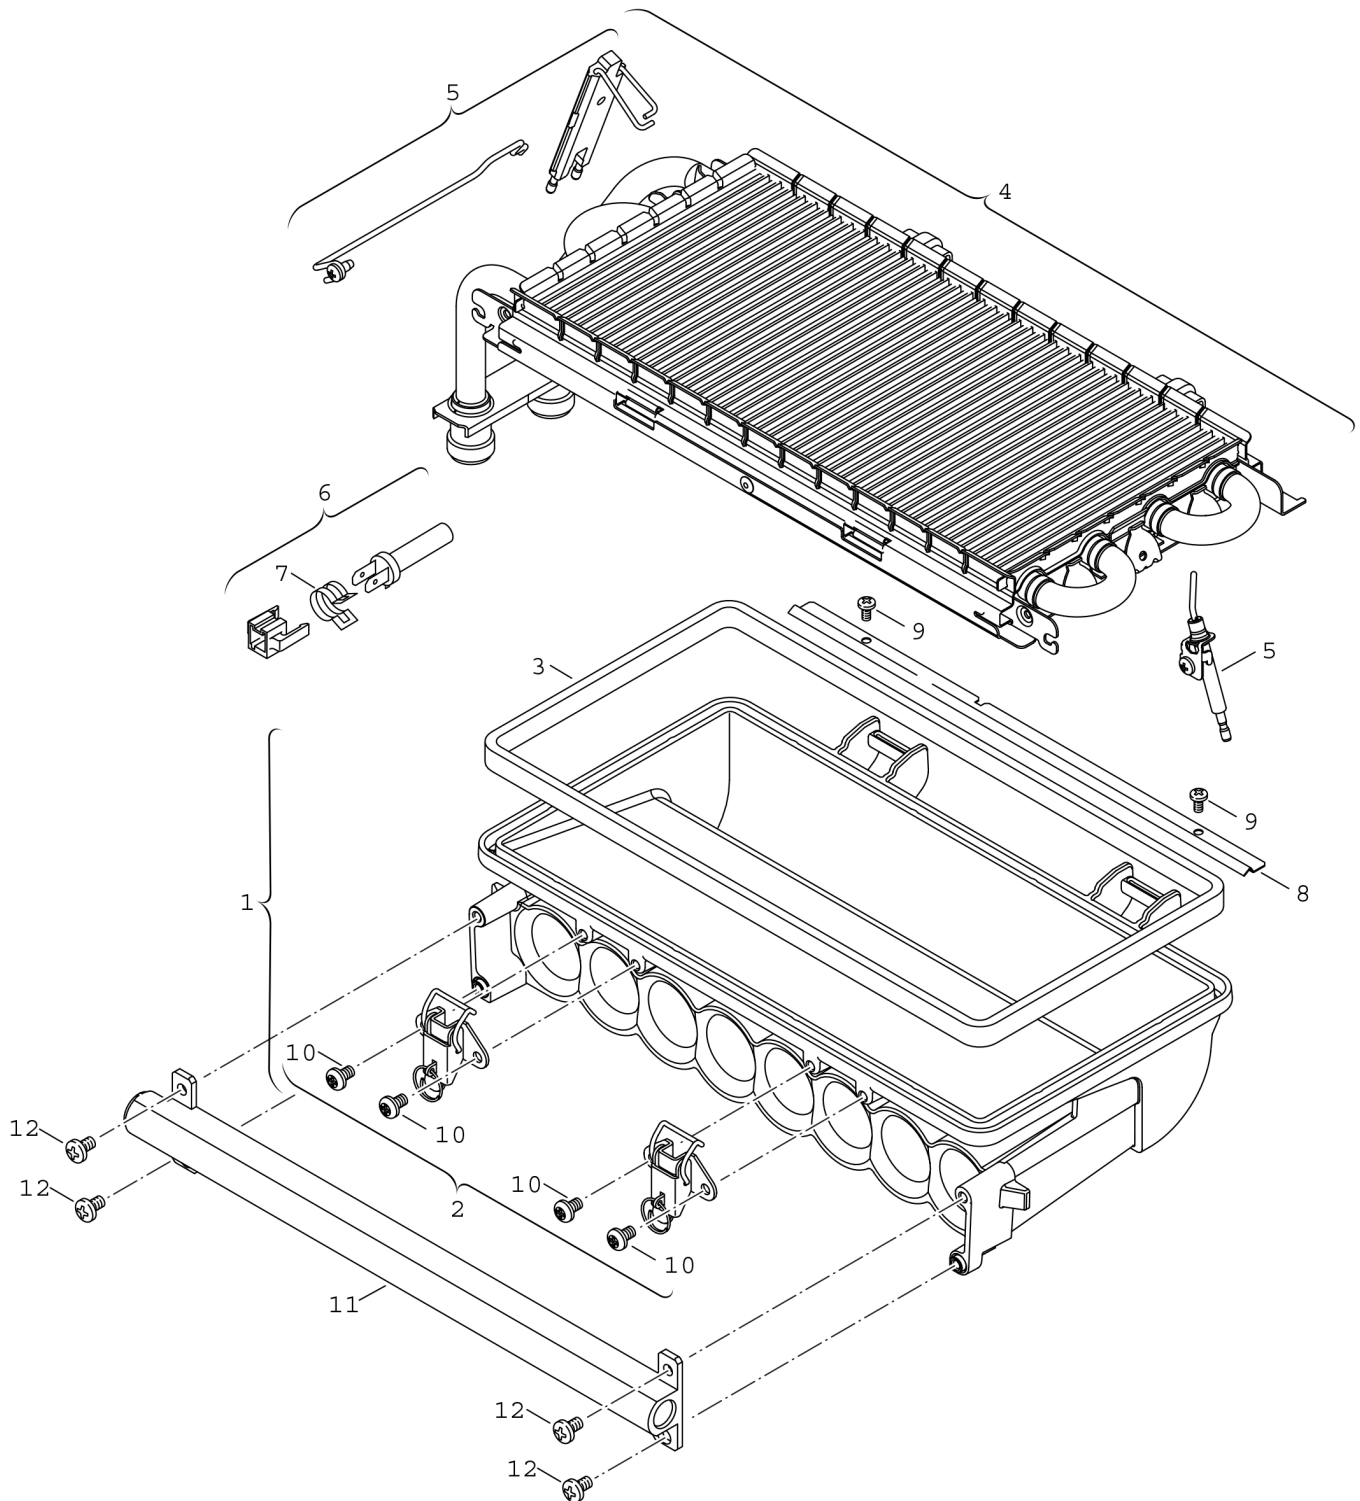

Explosionszeichnung

6720901068.ad

Ersatzteile

Pos.	Bestellnummer	Bezeichnung	Anmerkung	Preisgruppe
1	8 715 405 122 0	Brennerwanne 18kW		42
2	8 711 300 040 0	Verschluss		20
3	8 711 004 198 0	Brennerdichtung 18kW		18
4	8 715 406 383 0	Brennerdeck 18kW		51
5	8 718 107 076 0	Elektrodensatz		31
6	8 714 500 071 0	Temperaturfühler		22
7	8 711 202 002 0	Feder (10x)		15
8	8 711 304 538 0	Leitblech 18kW		20
9	8 716 117 078	Screw M4 x 8 Hex Hd Pozi Taptite		10
10	2 910 642 150 0	Schraube M5x8		12
11	7 710 229 028	Gasart-Umbausatz 23,31>21		32
11	7 710 239 050	Gasart-Umbausatz 21,31>23		31
11	7 710 249 053	Gasart-Umbausatz 21,23>31		34
11	7 710 249 064	Gasart-Umbausatz 21,23,31>21	hoher Wobbeindex	28
11	7 736 901 850	Gasart-Umbausatz ohne code plug 21>23		65,50 EUR
12	8 743 401 036 0	Schraube M5x12 (10x)		11
	7 736 901 299	Service Kit 18 kW (Heizwert)		33
	8 709 918 010 0	Fett HFT1V5		19