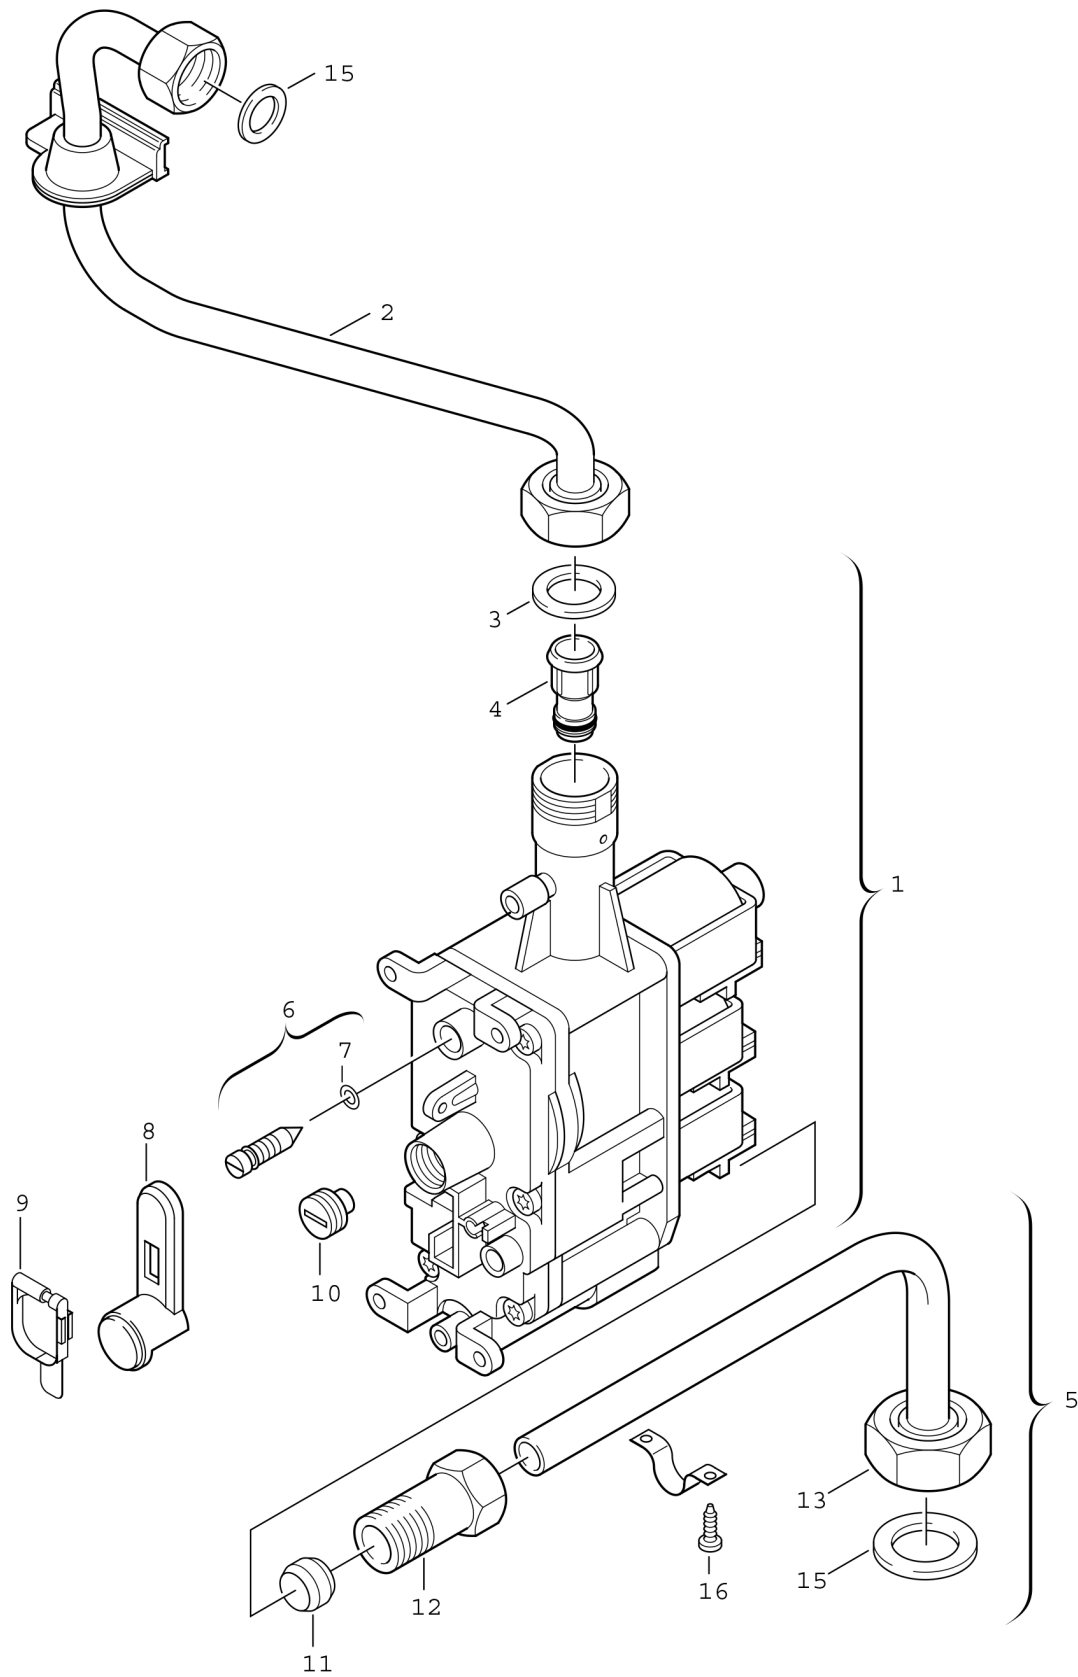

Explosionszeichnung

6720903136 . a

Ersatzteile

Pos.	Bestellnummer	Bezeichnung	Anmerkung	Preisgruppe
1	8 738 717 502	Gasarmatur		54
2	8 710 725 084 0	Gasrohr		36
3	8 710 103 060 0	Dichtung 28x19,5x1,5 (10x)		15
4	8 710 303 061 0	Drosselbuchse rot		15
5	8 710 715 175 0	Gaszuführungsrohr		25
6	8 743 404 286 0	Einstellschraube (1.8)		18
7	8 710 205 029 0	O-Ring (10x)		17
8	8 740 506 139 0	Abdeckung (10x)		30
9	8 712 305 023 0	Plombe (10x)		15
10	8 743 406 145 0	Verschlussschraube (10x)		20
11	8 710 206 023 0	Klemmring (10x)		16
12	8 713 406 106 0	Buchse Gewindebuchse		11
13	8 713 301 016 0	Überwurfmutter 1"		18
14	8 710 103 045 0	Dichtung 18,6x13,5x1,5 (10x)		13
15	8 710 103 014 0	Dichtung 30x25x1,5 (10x)		13
16	2 910 614 431 0	Schraube 4,8x9,5 (10x)		11