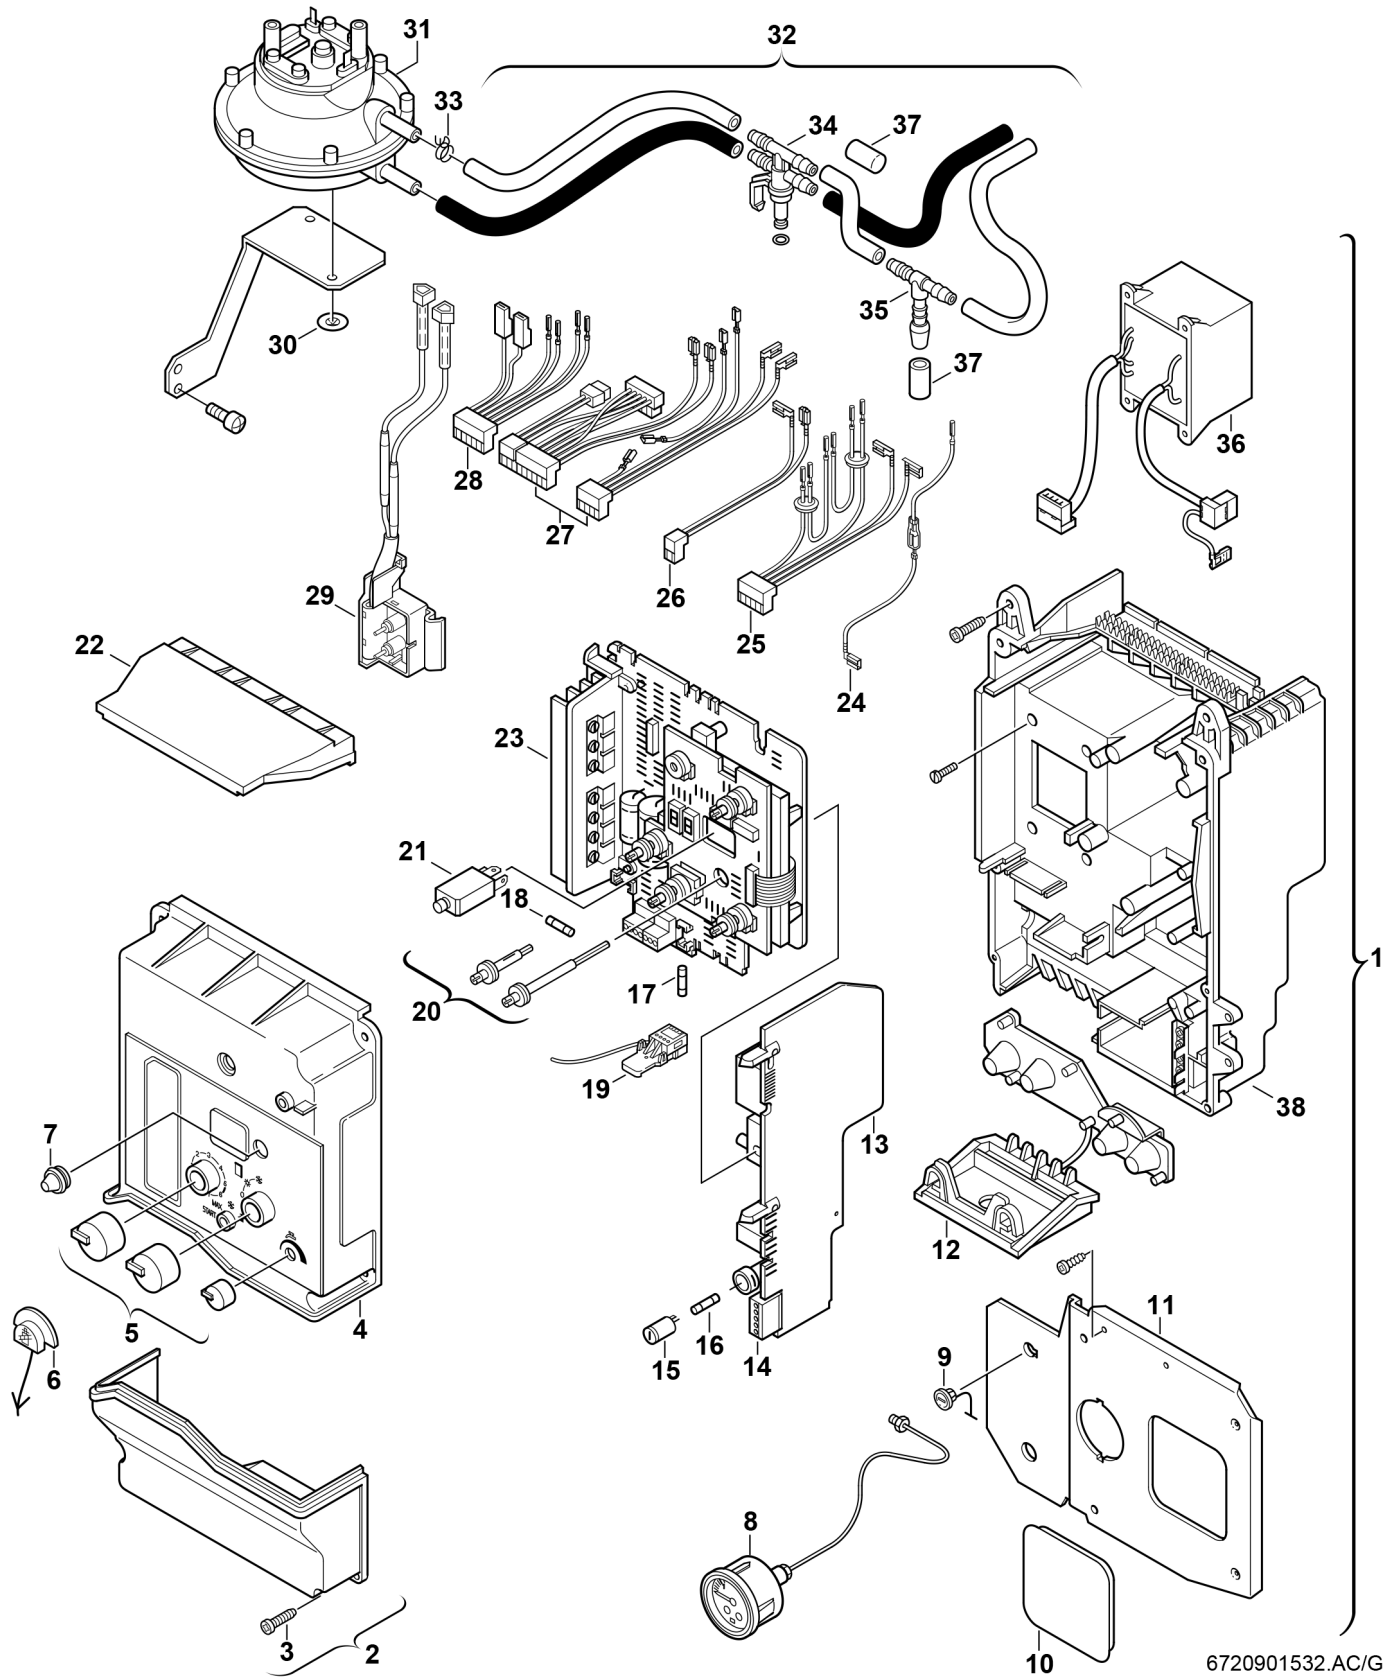

Explosionszeichnung

6720901532.AC/G

Ersatzteile

Pos.	Bestellnummer	Bezeichnung	Anmerkung	Preisgruppe
2	8 715 503 137 0	Deckel		29
3	8 713 403 013 0	Schraube 4x15 (10x)		12
4	8 715 503 147 0	Deckel		25
5	8 712 000 050 0	Drehgriffe		24
6	8 710 506 108 0	Stopfen (10x)		16
7	8 710 506 112 0	Kappe (10x)		19
8	8 717 208 052 0	Manometer	mit Druckleitung	28
9	8 710 302 013 0	Stopfen (10x)		12
10	8 710 506 113 0	Deckel		15
11	8 718 005 304 0	Frontplatte		12
12	8 710 506 117 0	Kappe (10x)		15
13	8 748 300 194 0	Netzmodul		45
14	8 714 404 105 0	Anschlussklemmen		21
15	8 711 309 039 0	Sicherung Sicherungshalter (10x)		24
16	1 904 521 342 0	Sicherung (10x) 5x20mm T2.5A/250V		20
17	1 904 522 745 0	Sicherung (10x) T3,15A		15
18	1 904 522 730 0	Sicherung (10x) 5x20mm T0.5A/250V		15
19	8 714 401 662 0	Kodierstecker (48,50,56)		24
20	8 713 104 031 0	Achsensatz		25
21	8 717 200 042 0	Schutzschalter		26
22	8 715 503 125 0	Deckel		15
23	8 748 300 283 0	Grundmodul		55
24	8 714 401 868 0	Ionisationsleitung		15
25	8 714 401 858 0	Kabel	Druckd.,Begrenzer	21
27	8 714 401 888 0	Kabel	NTC, Gebläse	40
28	8 714 401 752 0	Kabel	Sicherh.-Umst.-Ventil	22
29	8 714 401 755 0	Zündkabel		20
30	8 740 107 036 0	Sicherungsscheibe (10x)		11
31	8 717 406 034 0	Differenzdruckschalter		44
32	8 710 703 092 0	Schlauchsatz		17
33	8 711 301 056 0	Schlauch Schlauchklemme (10x)		15
34	8 712 305 056 0	Verteiler (10x)		19
35	8 713 305 497 0	Verteiler (10x)		22
36	8 747 201 206 0	Transformator		41
37	8 710 506 161 0	Kappe (10x)		12
38	8 715 400 143 0	Unterteil		35
	8 719 918 753 0	Servicekoffer Z.R.-3, komplett		76
	8 744 503 010 0	Sicherungssatz T0,5/T1,6/T2,5/ T3,15A		11
	8 747 207 183 0	Entstörfilter	nur mit TA210E	38
	8 900 431 516 0	Widerstand	2-Phasen-Netz	21