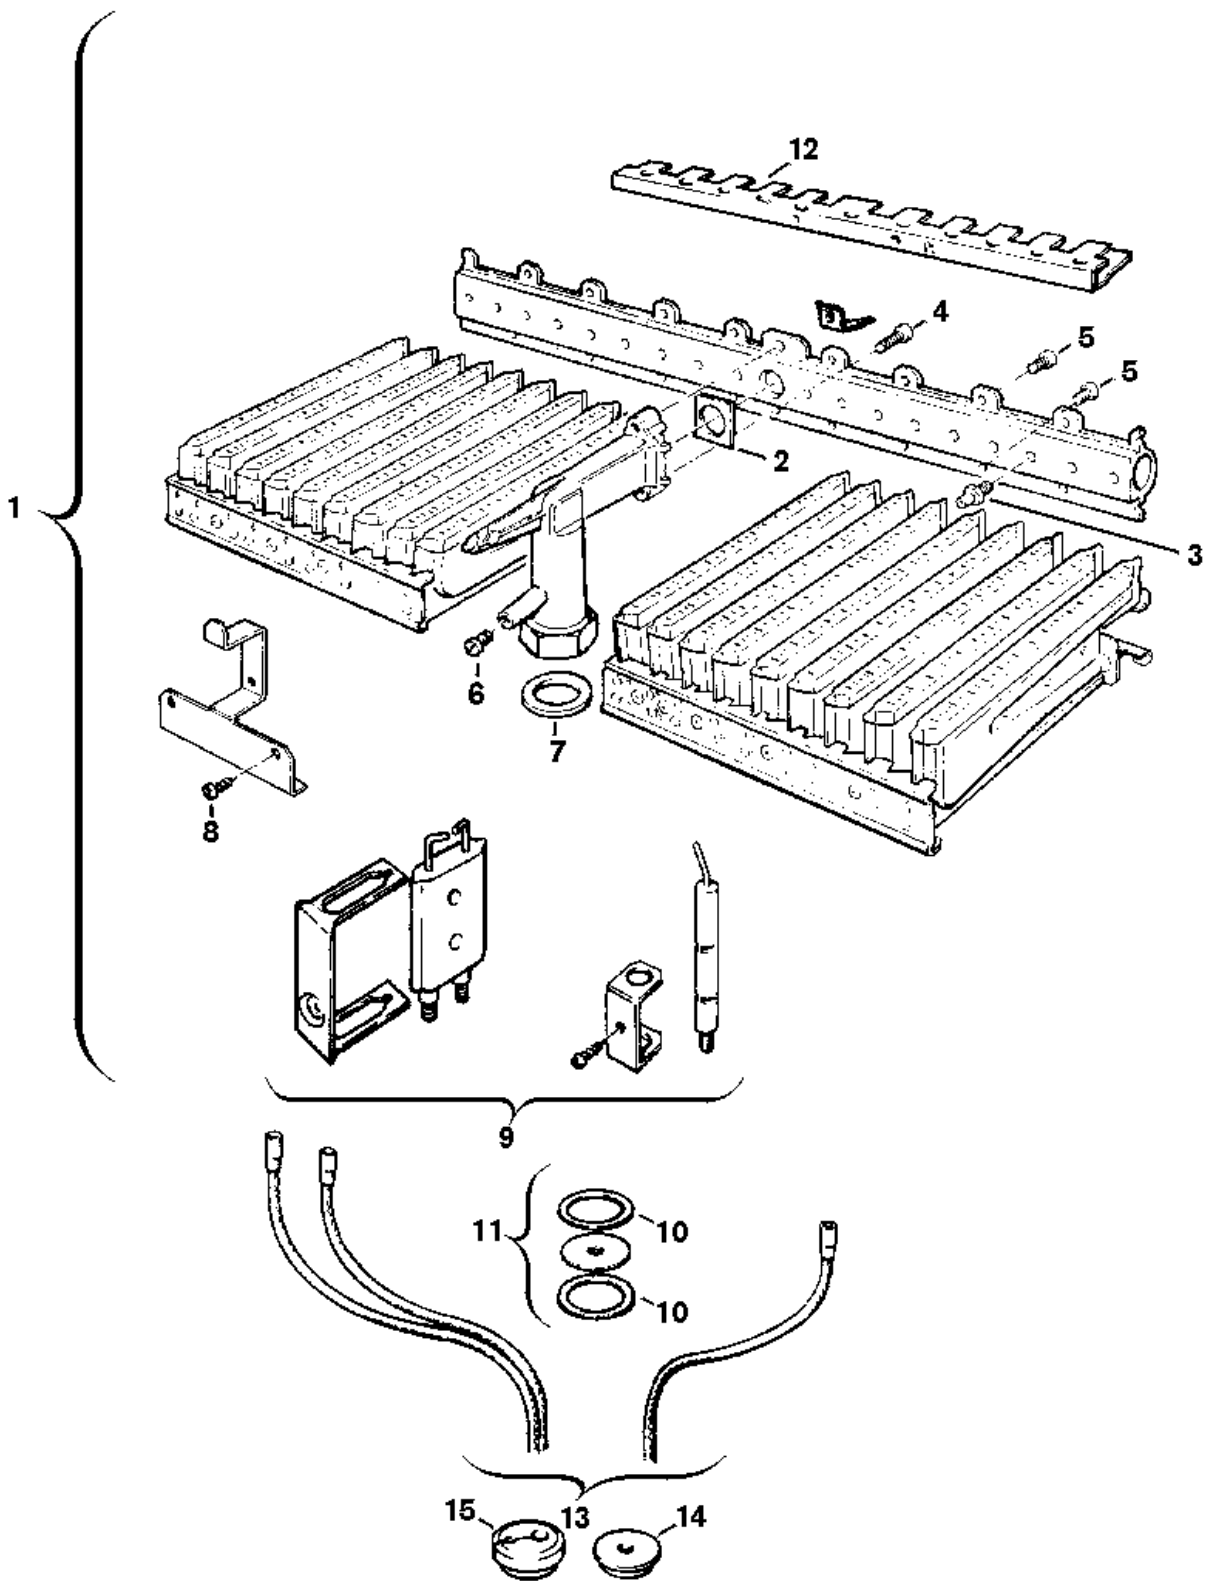

Explosionszeichnung

85032-8J

Ersatzteile

Pos.	Bestellnummer	Bezeichnung	Anmerkung	Preisgruppe
1	8 718 120 251 0	Brenner		46
2	8 701 003 010 0	Dichtung (10x)		12
3	8 708 202 131 0	Düse (69) (10x)		17
4	2 910 952 122 0	Schraube (10x)		11
5	8 703 401 069 0	Schraube M3,5x10 (10x)		11
6	8 703 305 191 0	Druckmeßnippel		10
7	8 710 103 060 0	Dichtung 28x19,5x1,5 (10x)		15
8	2 910 619 409 0	Schraube 3,5x6,5 DIN7981 (10x)		11
9	8 718 107 050 0	Elektroden-Set		28
10	8 710 103 068 0	Unterlegscheibe Dichtscheibe (10)		16
11	8 700 100 122 0	Drosselscheibe (3,2)		17
12	8 711 304 338 0	Überzündbrücke		14
13	8 714 401 942 0	Kabelsatz		22
14	8 710 203 039 0	Tüllensatz		14
15	8 700 003 002 0	Tülle		13