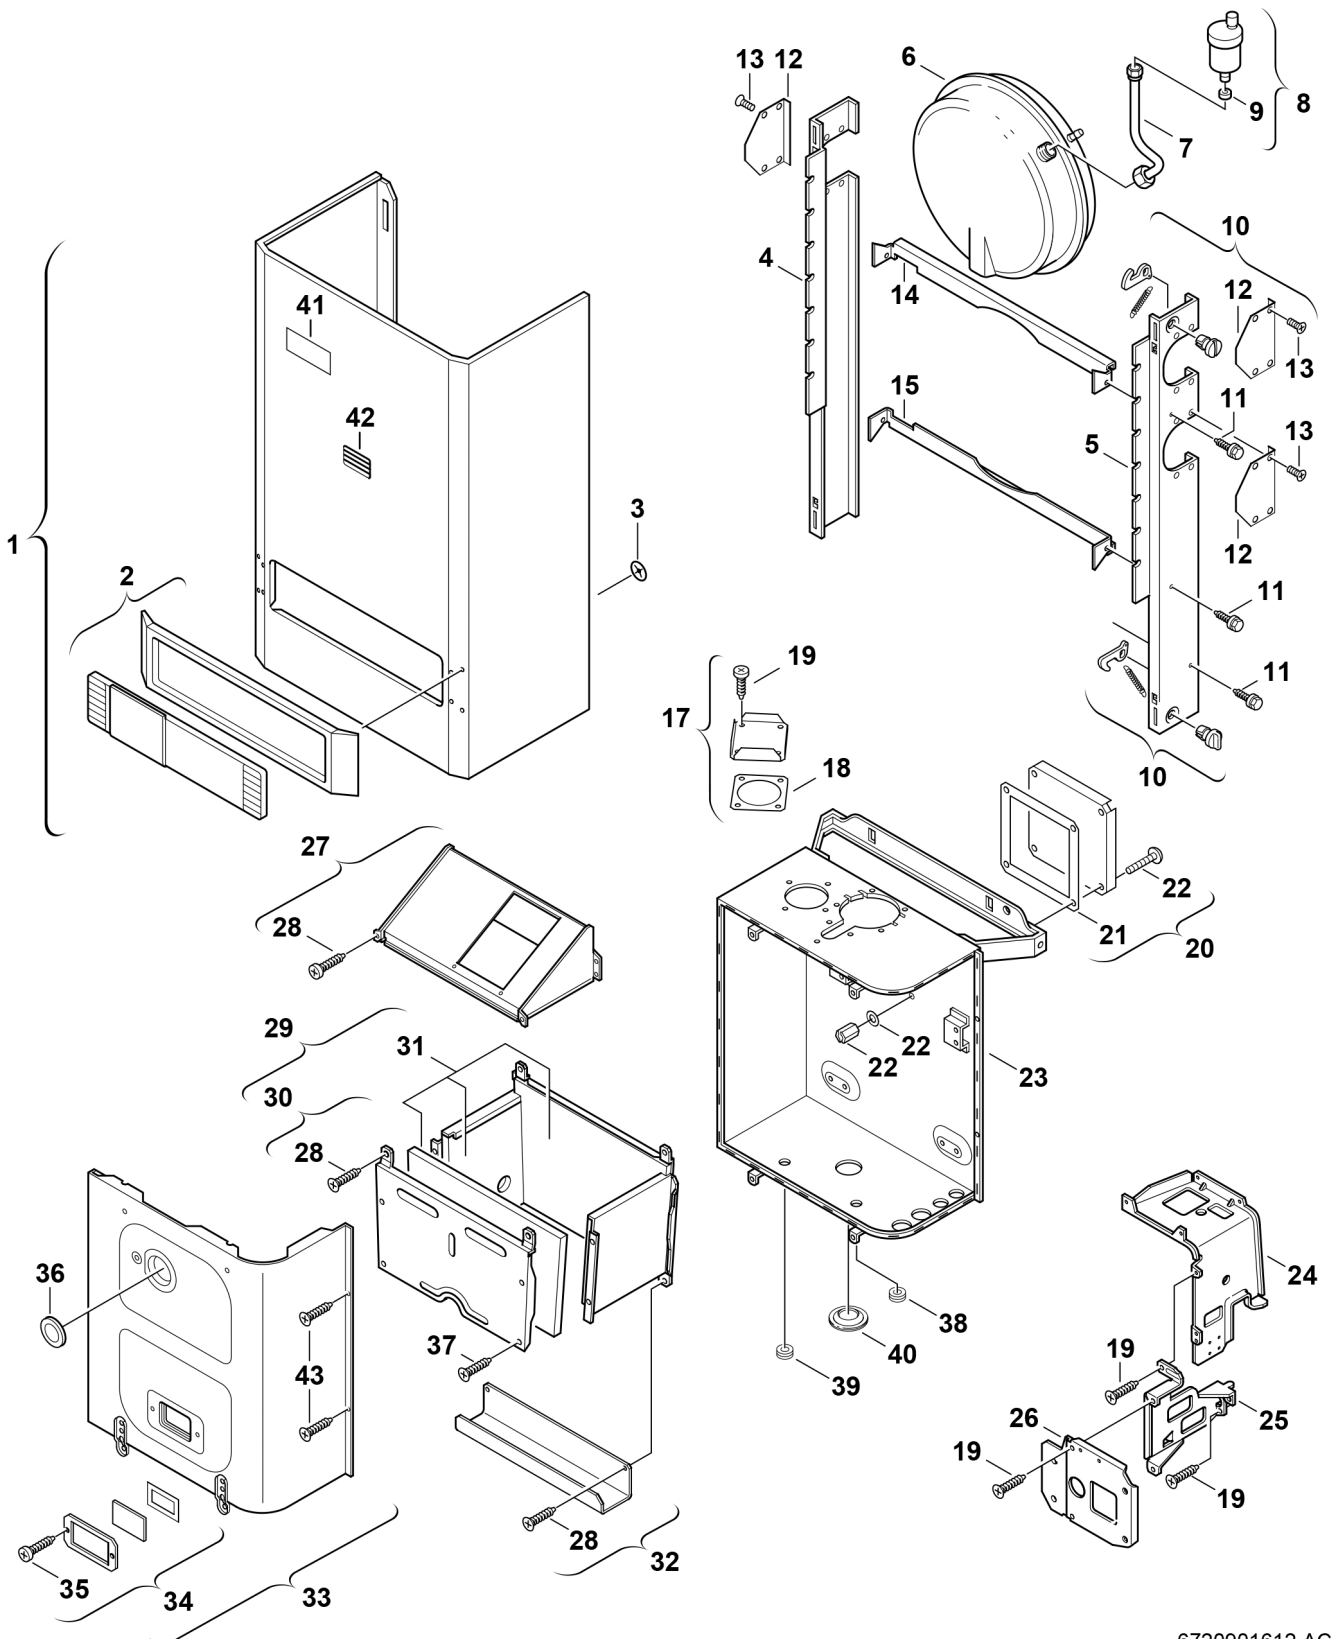

Explosionszeichnung

6720901612.AC/G

Ersatzteile

Pos.	Bestellnummer	Bezeichnung	Anmerkung	Preisgruppe
1	8 715 401 175 0	Mantel		43
2	8 715 506 235 0	Rahmen		24
3	8 740 107 003 0	Scheibe (10x)		11
4	8 718 003 678 0	Schiene links		35
5	8 718 003 677 0	Schiene rechts		34
6	8 715 407 168 0	Ausdehnungsgefäß		43
7	8 710 715 461 0	Entlüftungsleitung		30
8	8 718 505 014 0	Schnellentlüfter		24
9	8 710 103 015 0	Dichtscheibe 3/8" (10x)		12
10	8 712 000 051 0	Drehknopf		12
11	8 713 403 014 0	Schraube M4,8X13 (10x)		12
12	8 718 005 390 0	Deckel		11
13	2 910 602 431 0	Schraube (10x)		11
14	8 718 003 676 0	Strebe		27
15	8 718 003 676 0	Strebe		27
17	8 711 000 214 0	Deckel		14
18	8 711 004 022 0	Dichtung		14
19	2 910 612 432 0	Schraube 4,8x13 DIN7981 (10x)		15
20	8 711 000 213 0	Deckel		31
21	8 719 918 677 0	Dichtungssatz		35
22	8 713 401 043 0	Schraube (10x)		39
23	8 711 004 083 0	Dichtungssatz		28
24	8 718 005 365 0	Träger		18
25	8 718 005 307 0	Träger		33
26	8 718 005 304 0	Frontplatte		12
27	8 715 505 461 0	Abgassammler		31
28	2 910 619 454 0	Schraube DIN 7981-ST6,3x13 (10x)		16
29	8 715 406 162 0	Brennkammer		57
30	8 715 402 148 0	Vorderwand		49
31	8 712 303 277 0	Isolierung		32
32	8 718 003 577 0	Leitblech		17
33	8 718 005 388 0	Deckel		41
34	8 715 600 011 0	Sichtfenster		20
35	2 910 614 431 0	Schraube 4,8x9,5 (10x)		11
36	8 710 506 064 0	Tülle		13
37	2 910 612 424 0	Schraube DIN7981 4,2x9,5 (10x)		11
38	8 710 203 039 0	Tüllensatz		14
39	8 700 003 002 0	Tülle		13
40	8 710 506 084 0	Tülle		11
41	8 711 103 003 0	Warenzeichen		15
42	8 715 500 026 0	Sichtfenster		14
43	8 713 403 026 0	Schraube M5X22 (10x)		13

Ersatzteile

Pos.	Bestellnummer	Bezeichnung	Anmerkung	Preisgruppe
	8 715 407 152 0	Ausdehnungsgefäß	Fußbodenheizung	47