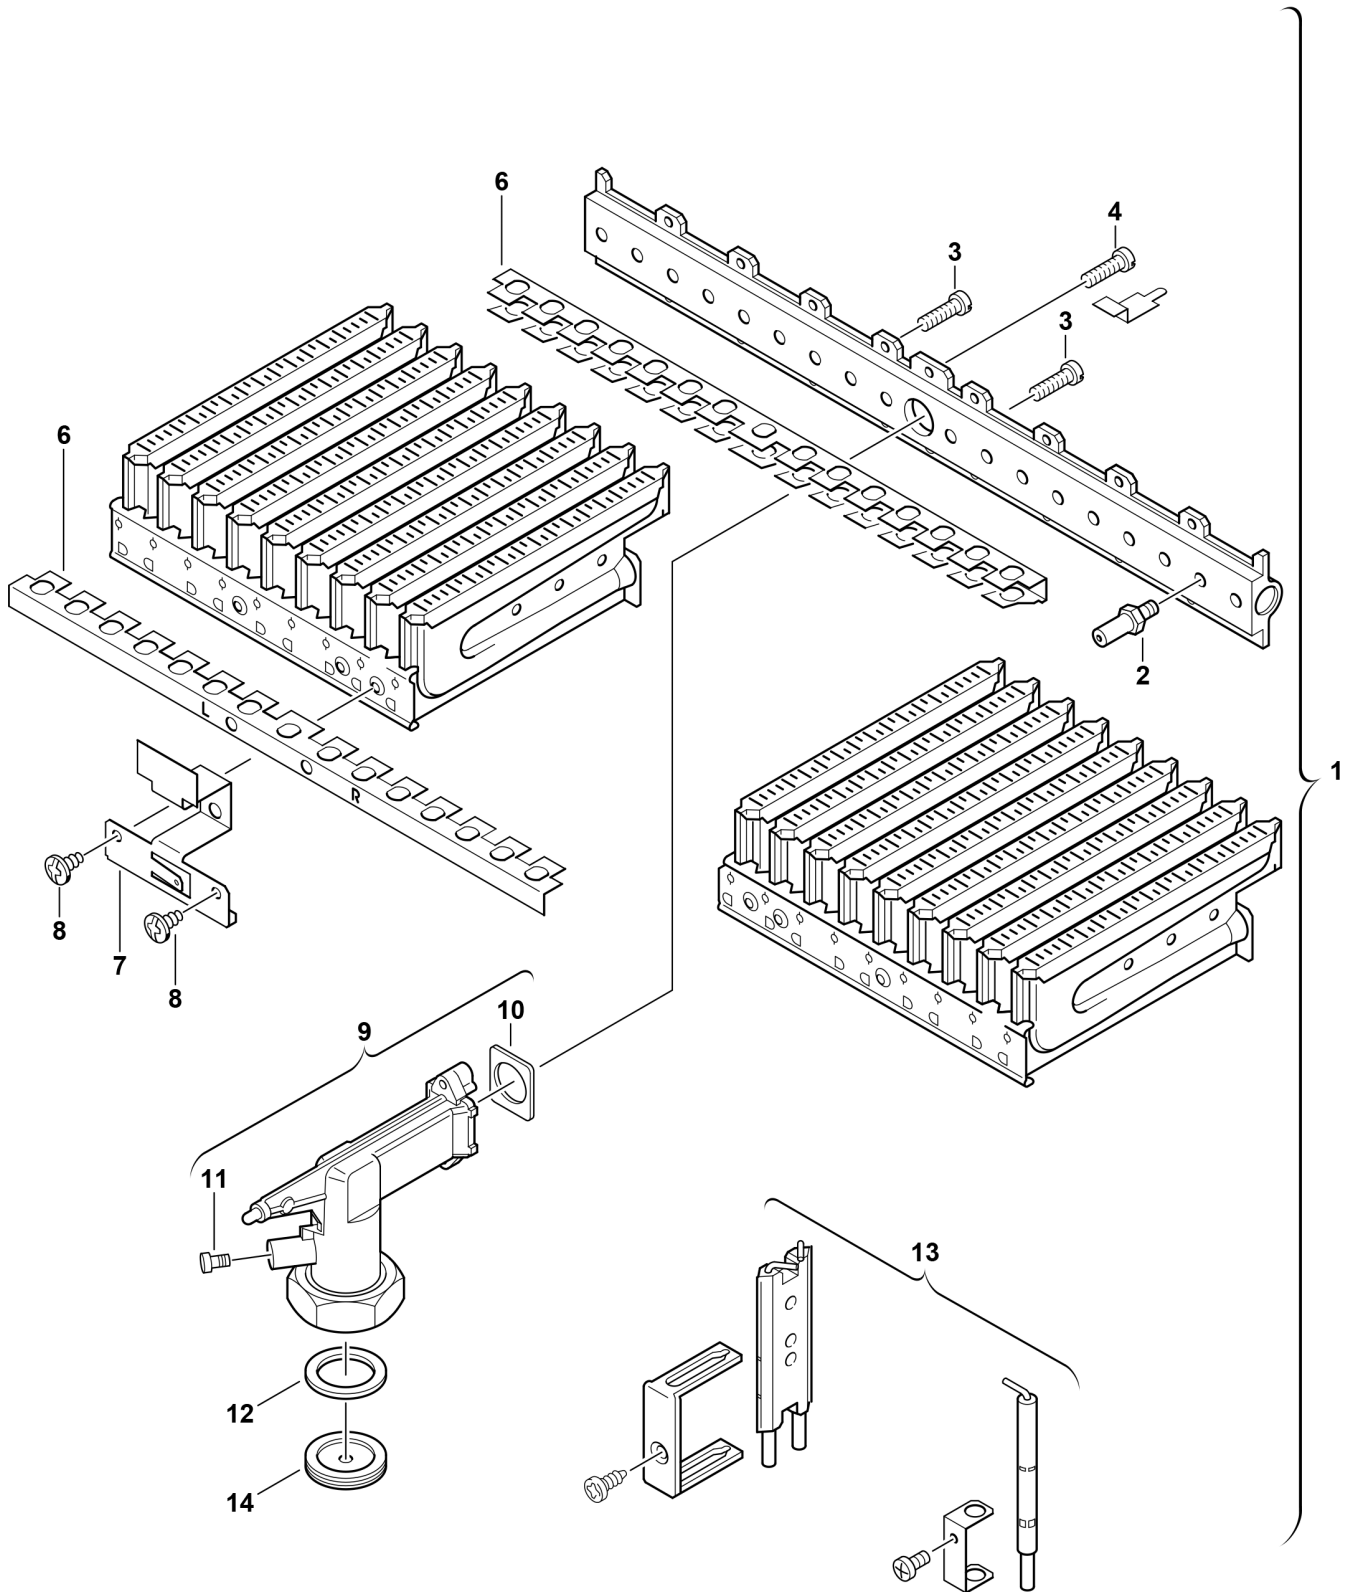

Explosionszeichnung

6720901615.AB/G

Ersatzteile

Pos.	Bestellnummer	Bezeichnung	Anmerkung	Preisgruppe
1	8 718 120 256 0	Brenner	umgebaut in 23	47
2	8 708 202 113 0	Düse (110) (10x)	umgebaut in 23	20
3	8 703 401 069 0	Schraube M3,5x10 (10x)		11
4	2 910 952 122 0	Schraube (10x)		11
6	8 711 304 337 0	Überzündbrücke		10
7	8 711 304 287 0	Verbindungswinkel		12
8	2 910 619 409 0	Schraube 3,5x6,5 DIN7981 (10x)		11
9	8 715 209 078 0	Anschlussstück		28
10	8 701 003 010 0	Dichtung (10x)		12
11	8 703 305 191 0	Druckmeßnippel		10
12	8 710 103 060 0	Dichtung 28x19,5x1,5 (10x)		15
13	8 718 107 050 0	Elektroden-Set		28