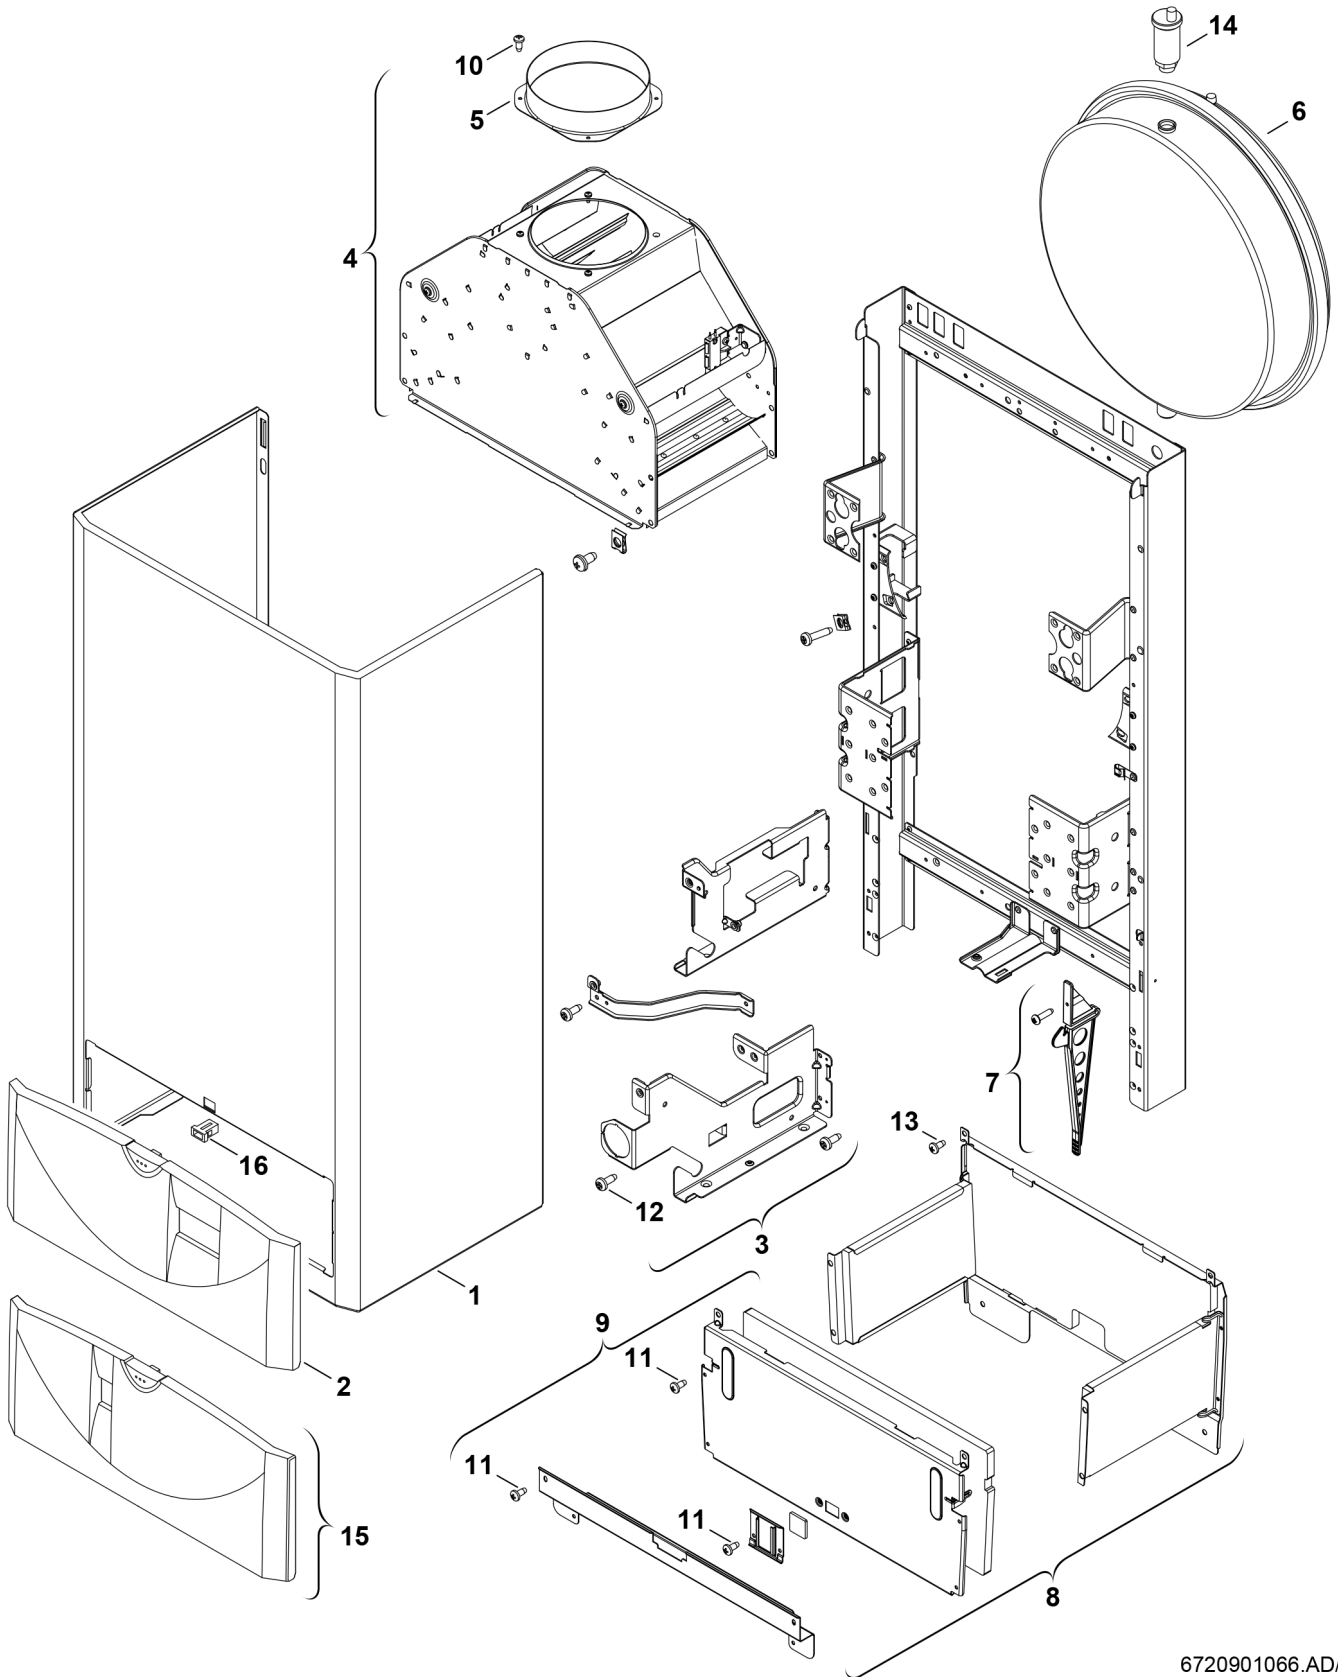

**Explosionszeichnung**

6720901066.AD/G

## Ersatzteile

Pos.	Bestellnummer	Bezeichnung	Anmerkung	Preisgruppe
1	8 715 401 377 0	Mantel weiß		42
2	8 715 506 614 0	Klappe hellgrau		34
3	8 718 003 901 0	Traversensatz		30
4	8 715 505 605 0	Strömungssicherung		35
5	8 705 504 039 0	Abgasstutzen Ø130		12
6	8 715 407 168 0	Ausdehnungsgefäß		43
7	8 710 506 210 0	Verschlussatz		21
8	8 715 406 385 0	Brennkammer		40
9	8 715 402 318 0	Vorderwand		31
10	2 918 140 417 0	Schraube DIN7981 3,9x9,5 (10x)		11
11	2 910 612 424 0	Schraube DIN7981 4,2x9,5 (10x)		11
12	2 910 612 432 0	Schraube 4,8x13 DIN7981 (10x)		15
13	2 910 619 454 0	Schraube DIN 7981-ST6,3x13 (10x)		16
14	8 718 505 014 0	Schnellentlüfter		24
16	8 713 204 017 0	Verschluss (1x)		16