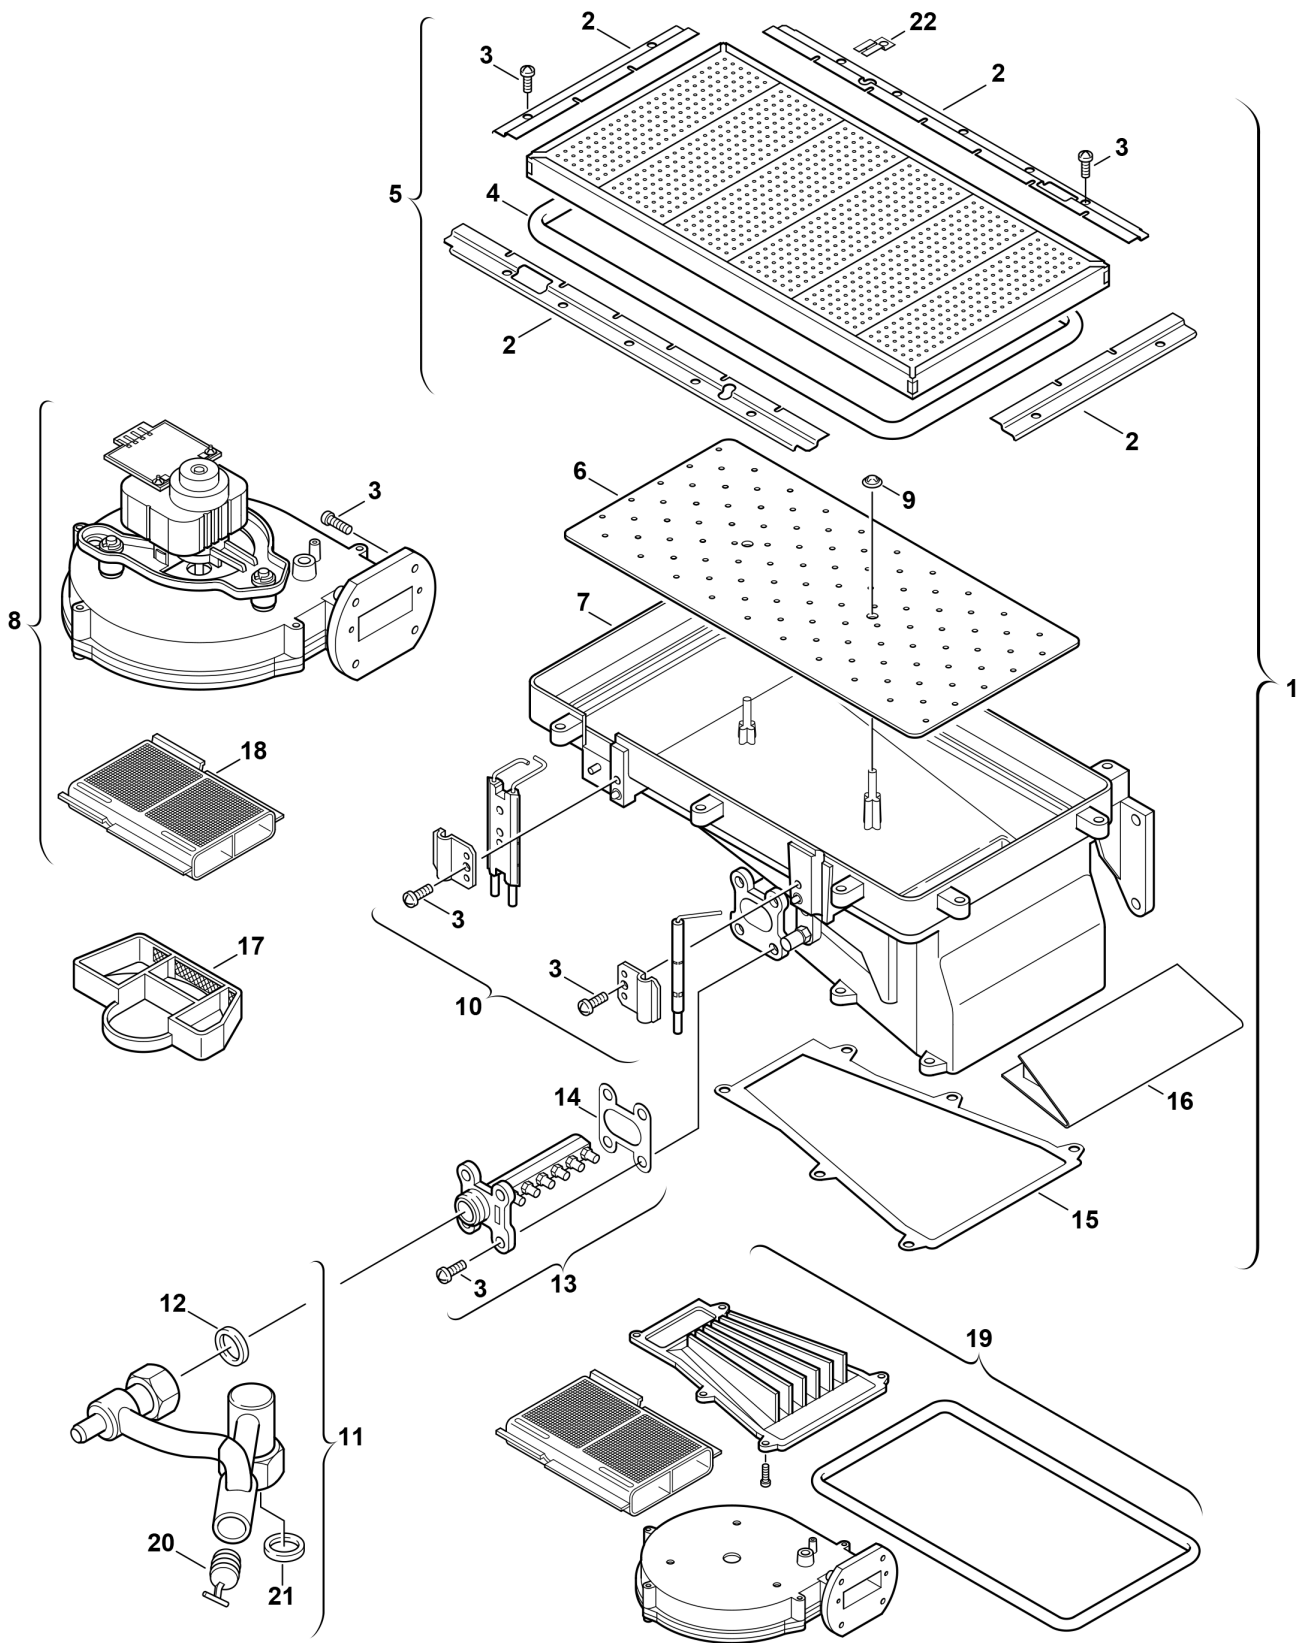

**Explosionszeichnung**

6720901169/G

## Ersatzteile

Pos.	Bestellnummer	Bezeichnung	Anmerkung	Preisgruppe
1	8 718 120 509 0	Brenner		56
2	8 718 005 509 0	Haltesatz		34
3	2 912 301 154 0	Schraube M5X12 (10x)		11
4	8 710 203 036 0	Brennerdichtung		18
5	8 718 006 636 0	Brennerplatte		47
6	8 718 005 397 0	Blech		20
7	8 715 405 069 0	Brennerwanne		48
8	8 717 204 257 0	Gebälse		49
9	8 740 107 036 0	Sicherungsscheibe (10x)		11
10	8 718 107 066 0	Elektrodensatz		30
11	8 710 715 903 0	Gasrohr		37
12	8 710 103 045 0	Dichtung 18,6x13,5x1,5 (10x)		13
13	8 718 120 487 0	Gasverteilerrohr		29
14	8 711 004 086 0	Dichtung		25
15	8 711 004 085 0	Dichtung		16
17	8 710 507 010 0	Sieb	bis FD661 (01.1996)	20
18	8 710 507 013 0	Filter	ab FD662 (02.1996)	34
19	7 719 001 213	NR.580 Nachrüstset 24KW	bis FD661 (01.1996)	50,00 EUR
20	8 710 506 178 0	Kappe (10x)		19
21	8 710 103 043 0	Dichtung 23,9x17,2x1,5 (10x)		14
22	8 718 006 793 0	Leitblech (4x)		25