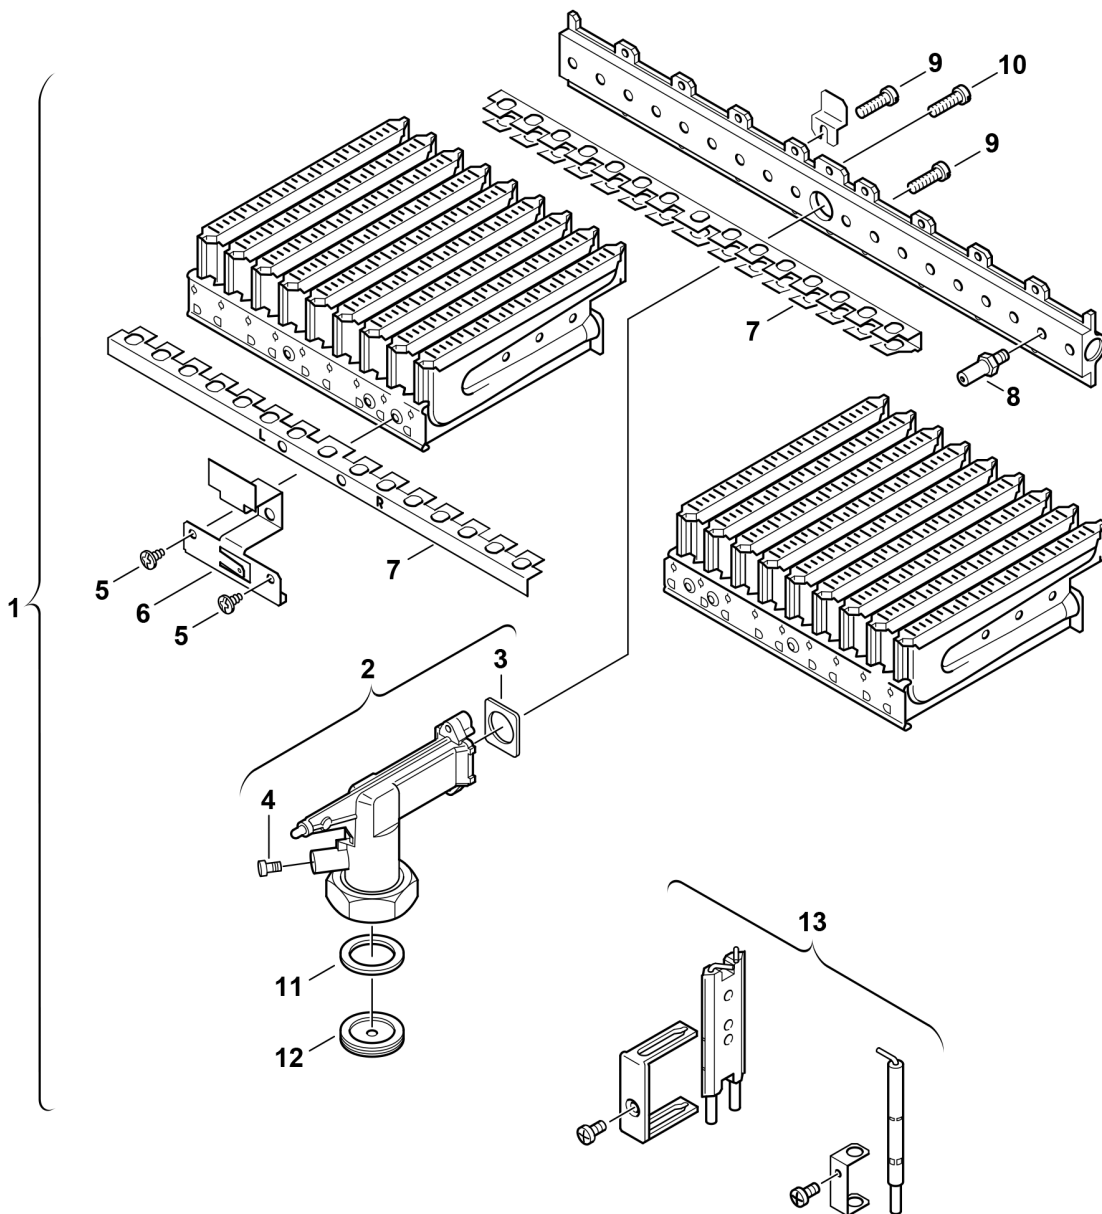

Explosionszeichnung

6720901664.AA/G

Ersatzteile

Pos.	Bestellnummer	Bezeichnung	Anmerkung	Preisgruppe
1	8 718 120 255 0	Brenner		47
2	8 715 209 078 0	Anschlussstück		28
3	8 701 003 010 0	Dichtung (10x)		12
4	8 703 305 191 0	Druckmeßnippel		10
5	2 910 619 409 0	Schraube 3,5x6,5 DIN7981 (10x)		11
6	8 711 304 287 0	Verbindungswinkel		12
7	8 711 304 337 0	Überzündbrücke		10
8	8 708 202 147 0	Düse (130) (10x)		15
9	8 703 401 069 0	Schraube M3,5x10 (10x)		11
10	2 910 952 122 0	Schraube (10x)		11
11	8 710 103 060 0	Dichtung 28x19,5x1,5 (10x)		15
13	8 718 107 050 0	Elektroden-Set		28
	7 710 249 034	Gasart-Umbausatz 23>31		31