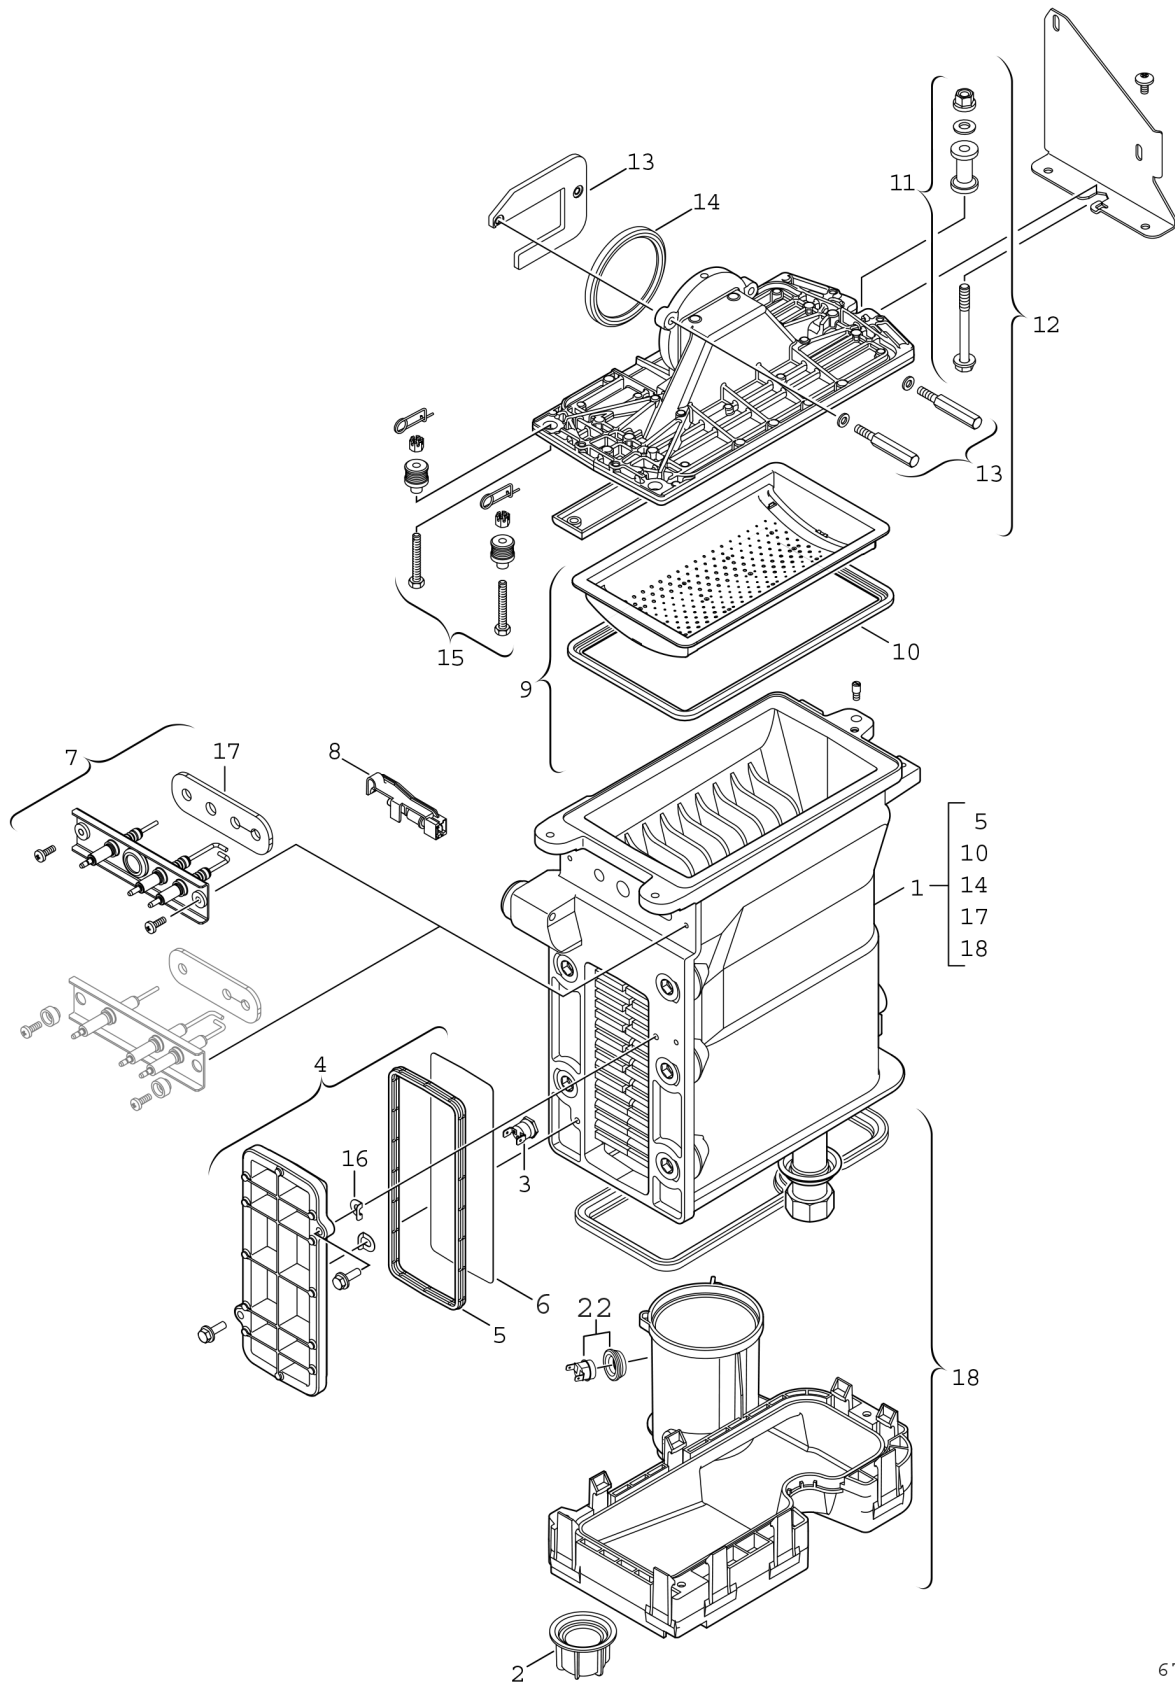

Explosionszeichnung

6 720 901 236 . EG

Ersatzteile

Pos.	Bestellnummer	Bezeichnung	Anmerkung	Preisgruppe
1	8 737 708 005	Wärmetauscher basic block		59
2	8 713 301 114 0	Mutter		10
3	8 722 963 858 0	Temperaturbegrenzer		23
4	8 711 000 262 0	Deckel		31
5	8 710 103 153 0	Dichtung (Wartungsdeckel) WB5-II plus		15
6	8 718 003 836 0	Abschirmblech		11
7	8 718 664 920 0	Elektrode		33
8	8 714 500 087 0	Temperaturfühler NTC		22
9	8 718 006 658 0	Brenner		51
10	8 711 004 168 0	Brennerdichtung		24
11	8 710 305 297 0	Befestigungssatz		15
12	8 715 406 318 0	Deckel		50
13	8 729 000 263 0	Befestigungssatz		27
14	8 729 000 183 0	Dichtring d: 86mm		13
15	8 710 305 296 0	Befestigungssatz		29
16	8 710 100 190 0	Scheibe (10x)		22
17	8 737 708 824	Dichtung (Elektrode) Insulfrax (10x)		25
18	8 716 119 320	Abgassammler		33
22	8 710 506 267 0	Temperaturbegrenzer		23
	8 737 707 990	Service Kit WB5		39