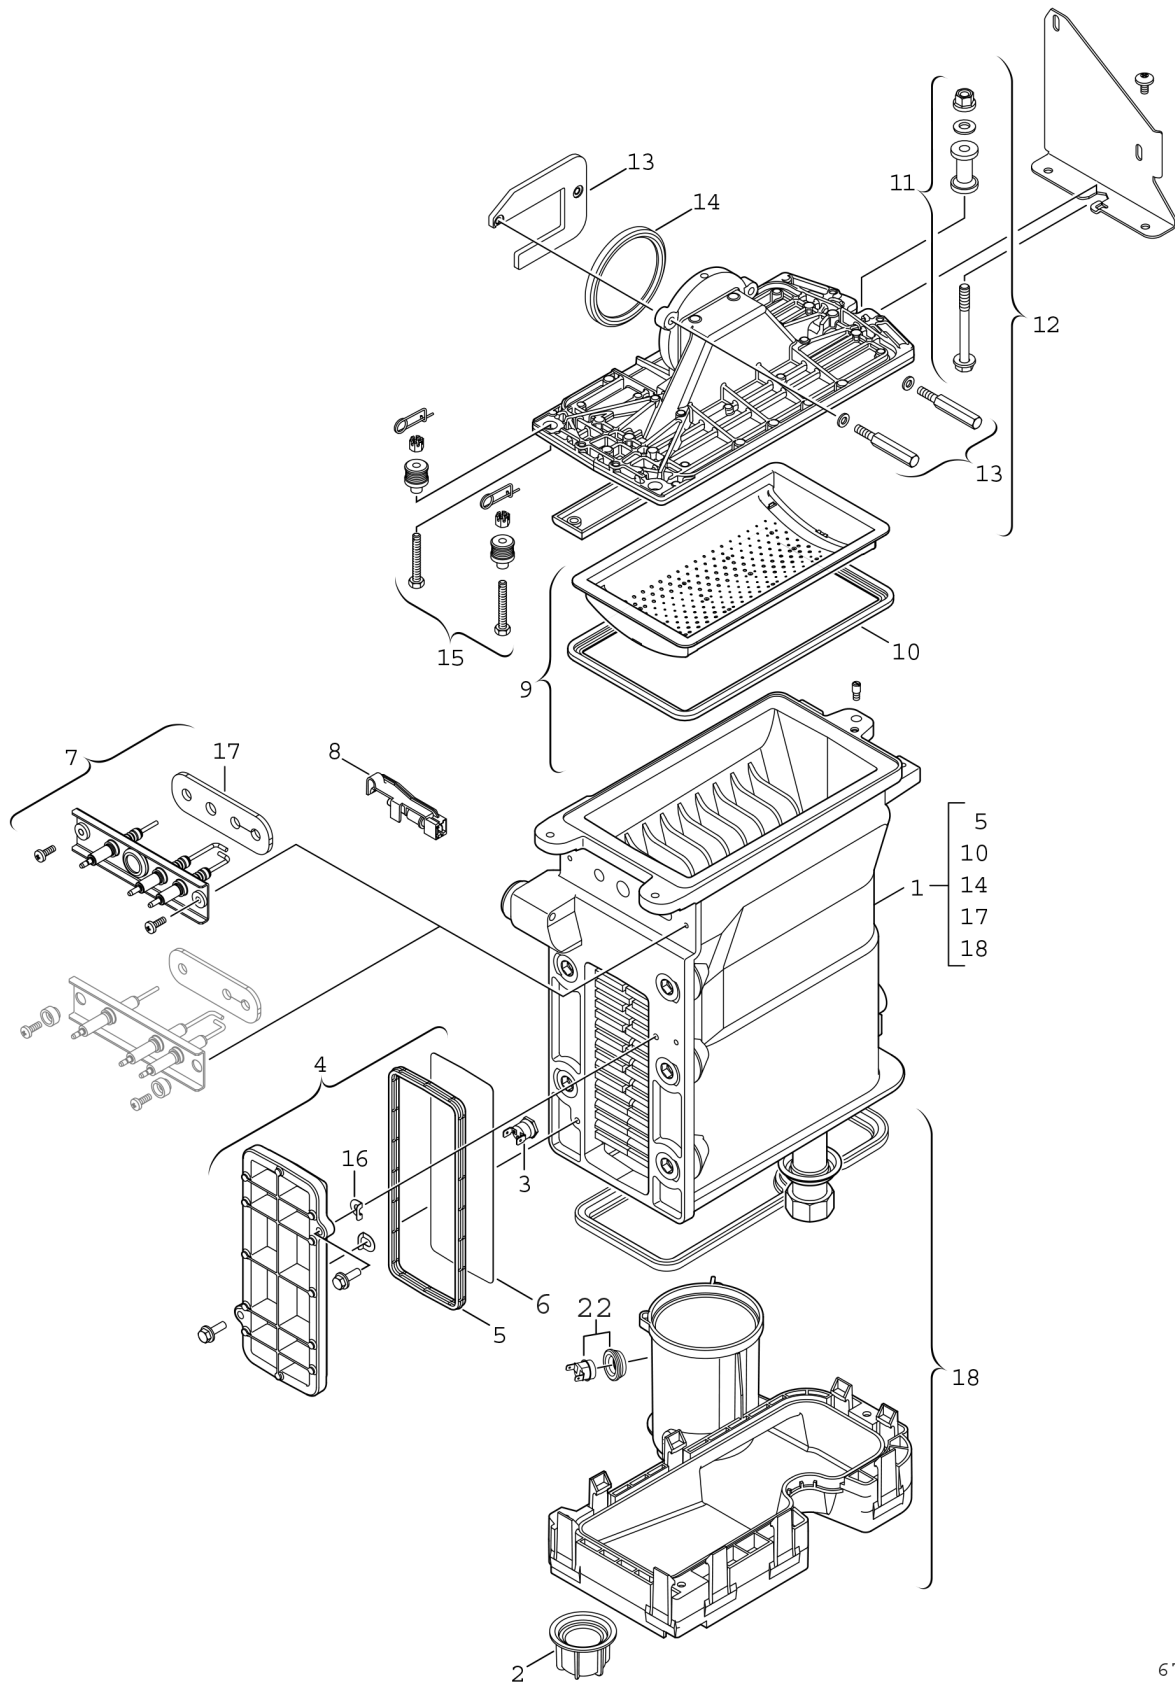

Explosionszeichnung

6 720 901 23 6 . EG

Ersatzteile

Pos.	Bestellnummer	Bezeichnung	Anmerkung	Preisgruppe
1	8 737 708 005	Wärmetauscher basic block		59
2	8 713 301 114 0	Mutter		10
3	8 722 963 858 0	Temperaturbegrenzer		23
4	8 711 000 262 0	Deckel		31
5	8 710 103 153 0	Dichtung (Wartungsdeckel) WB5-II plus		15
6	8 718 003 836 0	Abschirmblech		11
7	8 718 664 920 0	Elektrode		33
8	8 714 500 087 0	Temperaturfühler NTC		22
9	8 718 006 658 0	Brenner		51
10	8 711 004 168 0	Brennerdichtung		24
11	8 710 305 297 0	Befestigungssatz		15
12	8 715 406 318 0	Deckel		50
13	8 729 000 263 0	Befestigungssatz		27
14	8 729 000 183 0	Dichtring d: 86mm		13
15	8 710 305 296 0	Befestigungssatz		29
16	8 710 100 190 0	Scheibe (10x)		22
17	8 737 708 824	Dichtung (Elektrode) Insulfrax (10x)		25
18	8 716 119 320	Abgassammler		33
22	8 710 506 267 0	Temperaturbegrenzer		23
	8 737 707 990	Service Kit WB5		39