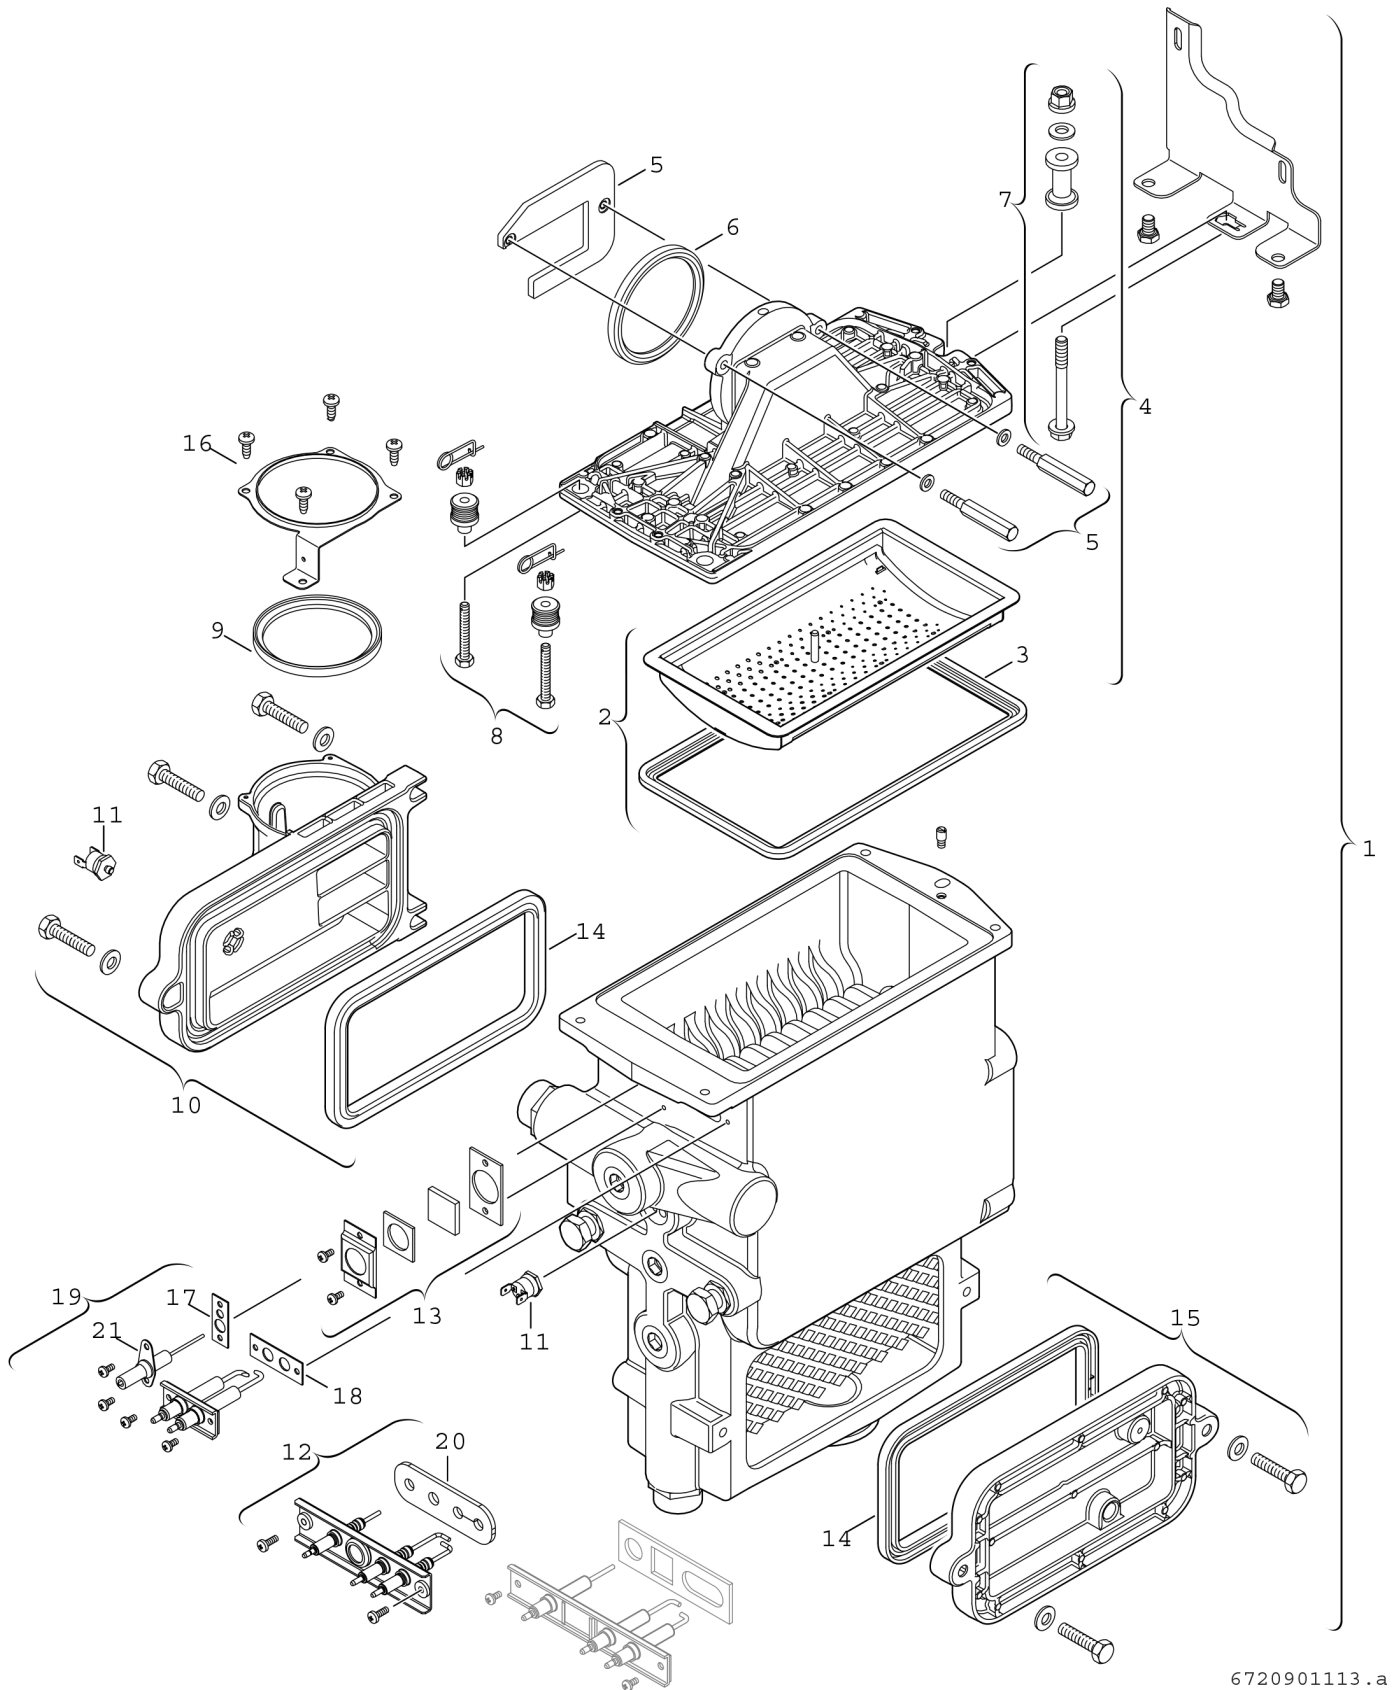

Explosionszeichnung

6720901113 . a

Ersatzteile

Pos.	Bestellnummer	Bezeichnung	Anmerkung	Preisgruppe
1	8 737 707 999	Wärmetauscher	incl. Kabelbaum & Zündkabel	81
2	8 718 006 658 0	Brenner		51
3	8 711 004 168 0	Brennerdichtung		24
4	8 715 406 318 0	Deckel		50
5	8 729 000 263 0	Befestigungssatz		27
6	8 729 000 183 0	Dichtring d: 86mm		13
7	8 710 305 297 0	Befestigungssatz		15
8	8 710 305 296 0	Befestigungssatz		29
9	8 722 933 330 0	Dichtung Ø 87,5mm		10
10	8 711 000 228 0	Abdeckung Deckel		47
11	8 722 963 858 0	Temperaturbegrenzer		23
12	8 718 664 920 0	Elektrode	ab FD968 (08.1999)	33
13	8 729 000 176 0	Schauglas	bis FD967 (07.1999)	22
14	8 711 004 173 0	Dichtung		15
15	8 711 000 225 0	Abdeckung Deckel		42
16	2 910 614 431 0	Schraube 4,8x9,5 (10x)		11
17	8 722 961 187 0	Dichtung (10x)	bis FD967 (07.1999)	27
18	8 729 000 126 0	Dichtung (10x)	bis FD967 (07.1999)	25
19	8 718 107 064 0	Elektrodensatz	bis FD967 (07.1999)	32
20	8 737 708 824	Dichtung (Elektrode) Insulfrax (10x)		25
21	8 722 816 261 0	Ionisationselektrode		25
	8 737 707 990	Service Kit WB5		39