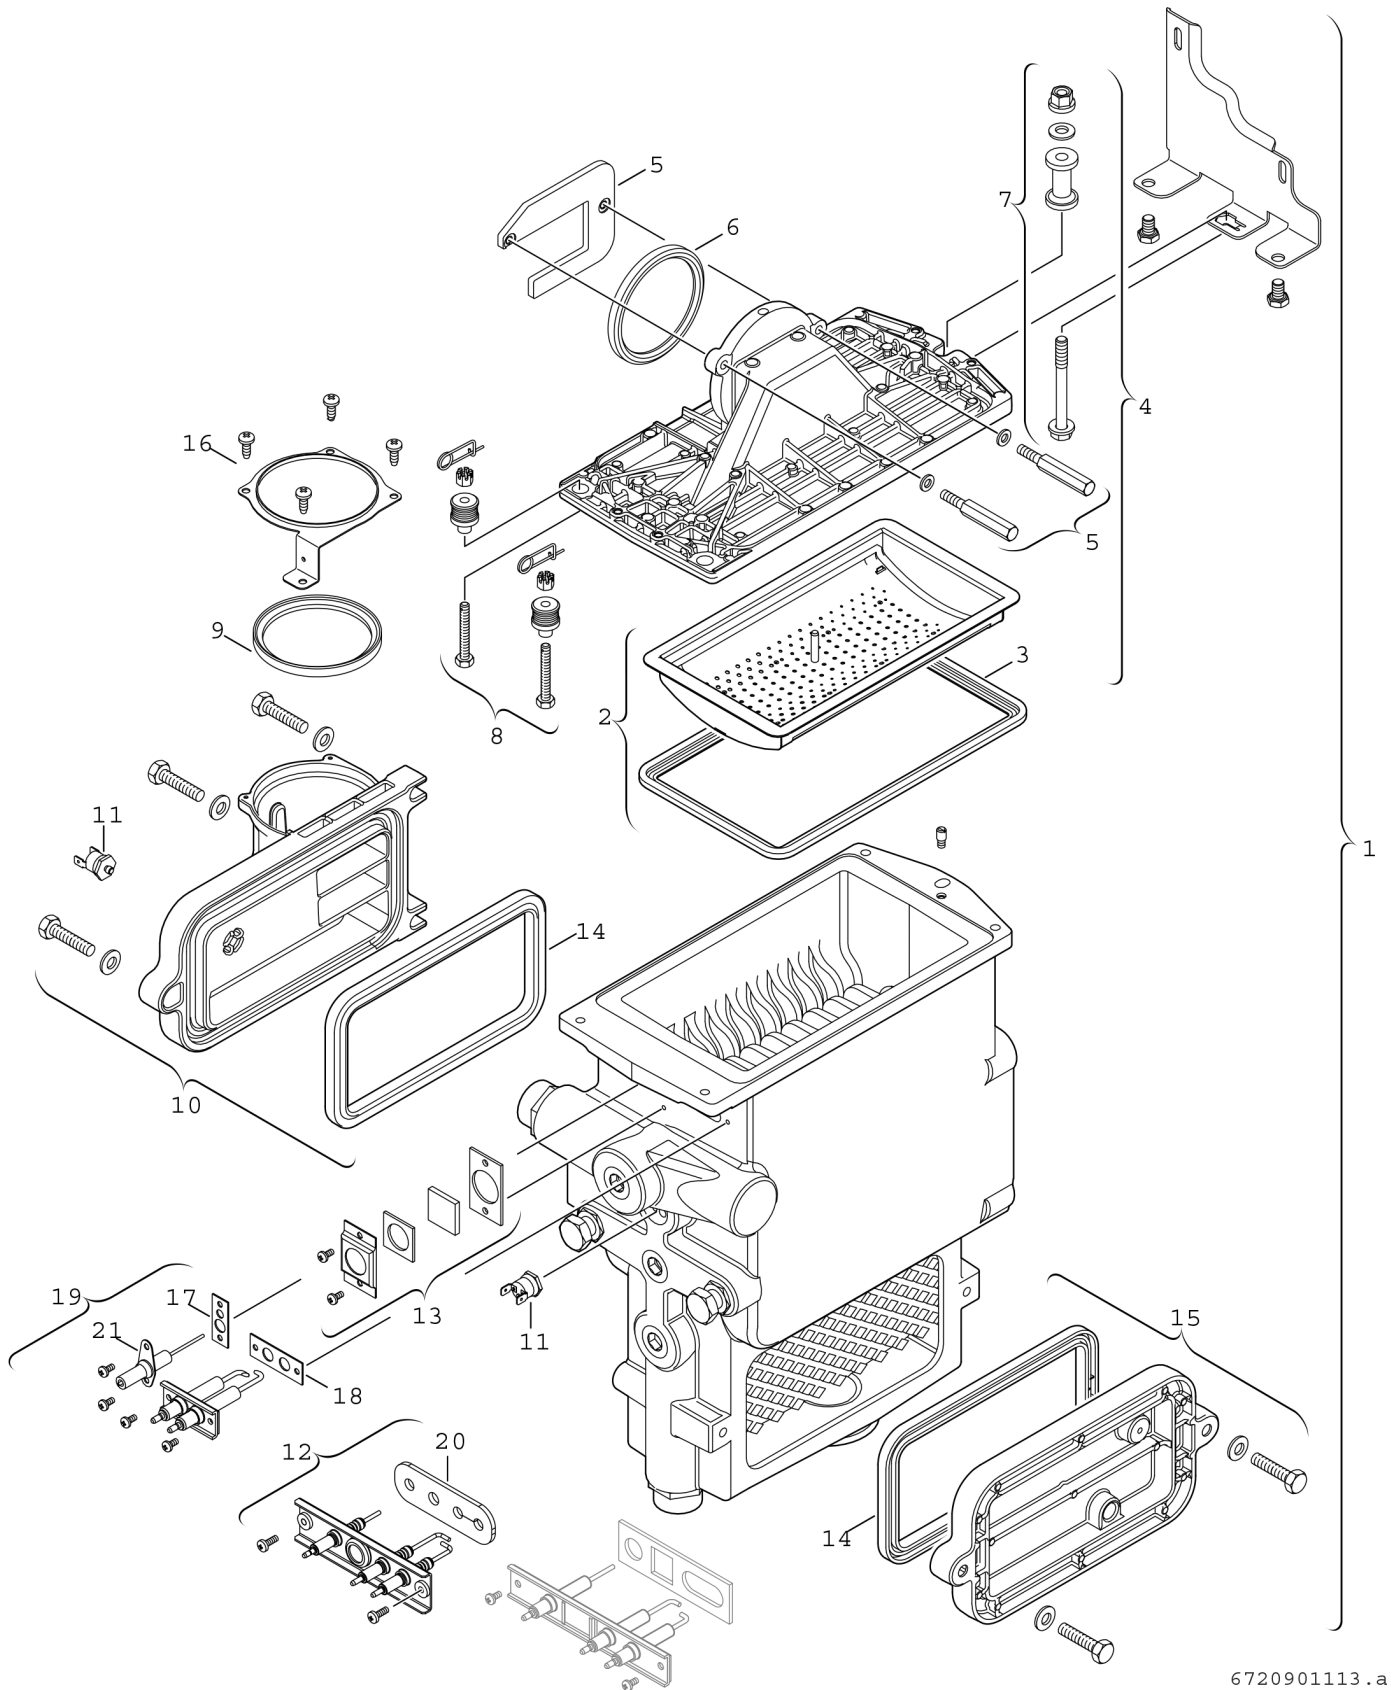

Explosionszeichnung

6720901113 . a

Ersatzteile

Pos.	Bestellnummer	Bezeichnung	Anmerkung	Preisgruppe
1	8 737 708 003	Wärmetauscher	incl. Kabelbaum & Zündkabel	84
2	8 718 006 658 0	Brenner		51
3	8 711 004 168 0	Brennerdichtung		24
4	8 715 406 318 0	Deckel		50
5	8 729 000 263 0	Befestigungssatz		27
6	8 729 000 183 0	Dichtring d: 86mm		13
7	8 710 305 297 0	Befestigungssatz		15
8	8 710 305 296 0	Befestigungssatz		29
9	8 722 933 330 0	Dichtung Ø 87,5mm		10
10	8 711 000 228 0	Abdeckung Deckel		47
11	8 722 963 858 0	Temperaturbegrenzer		23
12	8 718 664 920 0	Elektrode	ab FD968 (08.1999)	33
13	8 729 000 176 0	Schauglas	bis FD967 (07.1999)	22
14	8 711 004 173 0	Dichtung		15
15	8 711 000 225 0	Abdeckung Deckel		42
16	2 910 614 431 0	Schraube 4,8x9,5 (10x)		11
17	8 722 961 187 0	Dichtung (10x)	bis FD967 (7.1999)	27
18	8 729 000 126 0	Dichtung (10x)	bis FD967 (7.1999)	25
19	8 718 107 064 0	Elektrodensatz	bis FD967 (07.1999)	32
20	8 737 708 824	Dichtung (Elektrode) Insulfrax (10x)		25
21	8 722 816 261 0	Ionisationselektrode		25
	8 737 707 990	Service Kit WB5		39