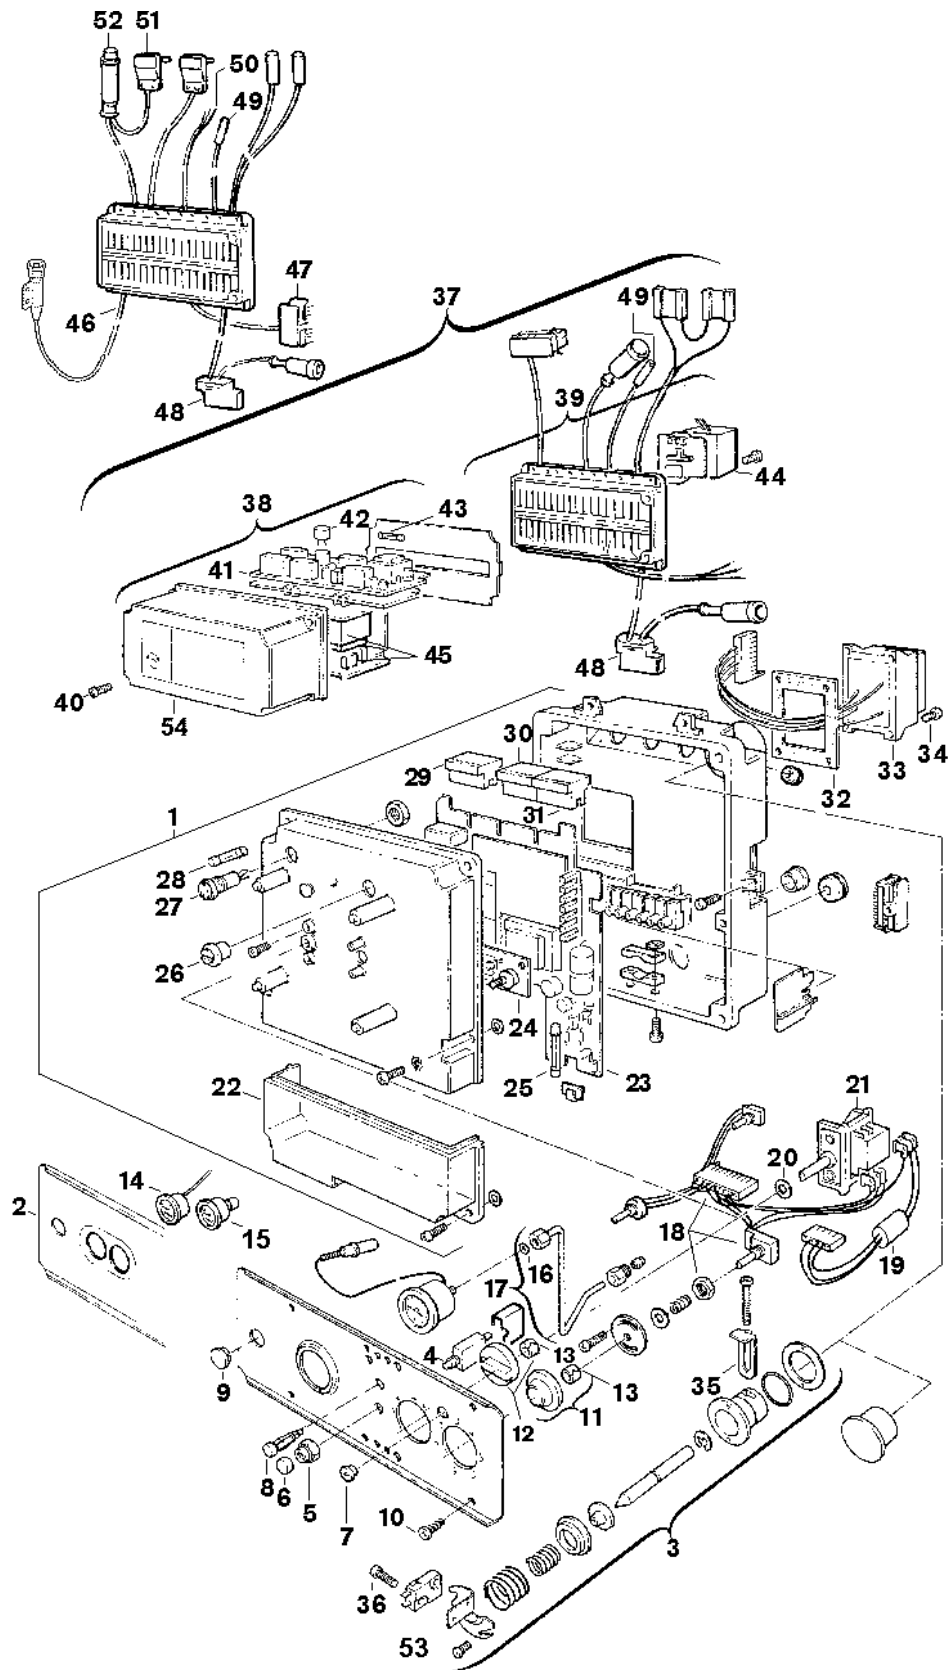

Explosionszeichnung

6720901682.AB/G

Ersatzteile

Pos.	Bestellnummer	Bezeichnung	Anmerkung	Preisgruppe
2	8 715 506 131 0	Blende		37
4	8 717 200 026 0	Schutzschalter		27
5	8 713 301 046 0	Mutter		12
6	8 710 506 088 0	Kappe (10x)		16
7	8 710 302 013 0	Stopfen (10x)		12
8	8 717 509 008 0	Signalleuchte		15
9	8 700 506 059 0	Deckel		10
10	2 910 614 431 0	Schraube 4,8x9,5 (10x)		11
11	8 712 000 032 0	Drehknopf		12
12	8 712 000 034 0	Drehknopf		12
13	8 710 609 006 0	Halterung (10)		17
14	8 717 208 028 0	Manometer		26
15	8 717 208 027 0	Thermometer		31
16	8 718 641 190 0	O-Ring 6x2,5 (10x)		12
17	8 710 705 893 0	Druckleitung		25
18	8 714 402 022 0	Kabelsatz	mit Kaminfegerschalter	39
19	8 714 402 016 0	Kabelsatz		26
20	8 710 103 066 0	Unterlegscheibe Dichtscheibe (10)		12
21	8 717 200 022 0	Schalter		20
22	8 715 503 087 0	Deckel		14
23	8 748 300 036 0	Leiterplatte MC		54
24	8 714 401 348 0	Pumpenkabel		22
25	1 904 525 003 0	Sicherung F1,0A (10x)		27
26	8 710 506 044 0	Drehknopf (10x)		15
27	8 710 609 019 0	Halterung Sicherungshalter		18
28	1 904 521 342 0	Sicherung (10x) 5x20mm T2.5A/250V		20
29	8 714 401 214 0	Stecker	für Alu-Schaltkasten	14
29	8 714 401 214 0	Stecker	für Kunststoff-Schaltkasten	14
30	8 714 401 212 0	Kabel		14
31	8 714 401 373 0	Kabel Leitung	für 2 NTC	21
31	8 714 401 468 0	Leitung	für 1 NTC	25
32	8 711 004 019 0	Dichtung		09
33	8 747 201 150 0	Transformator		35
34	8 713 401 054 0	Schraube (10x)	für Alu-Schaltkasten	11
34	8 713 403 013 0	Schraube 4x15 (10x)	für Kunststoffschaltkasten	12
37	8 747 207 055 0	Steuergerät		59
39	8 745 400 073 0	Unterteil		53
40	2 910 641 134 0	Schraube (10x)		11
41	8 748 300 034 0	Leiterplatte Ionisation		51
42	8 744 503 007 0	Sicherung T0,125A (10x)		25
43	1 904 521 342 0	Sicherung (10x) 5x20mm T2.5A/250V		20