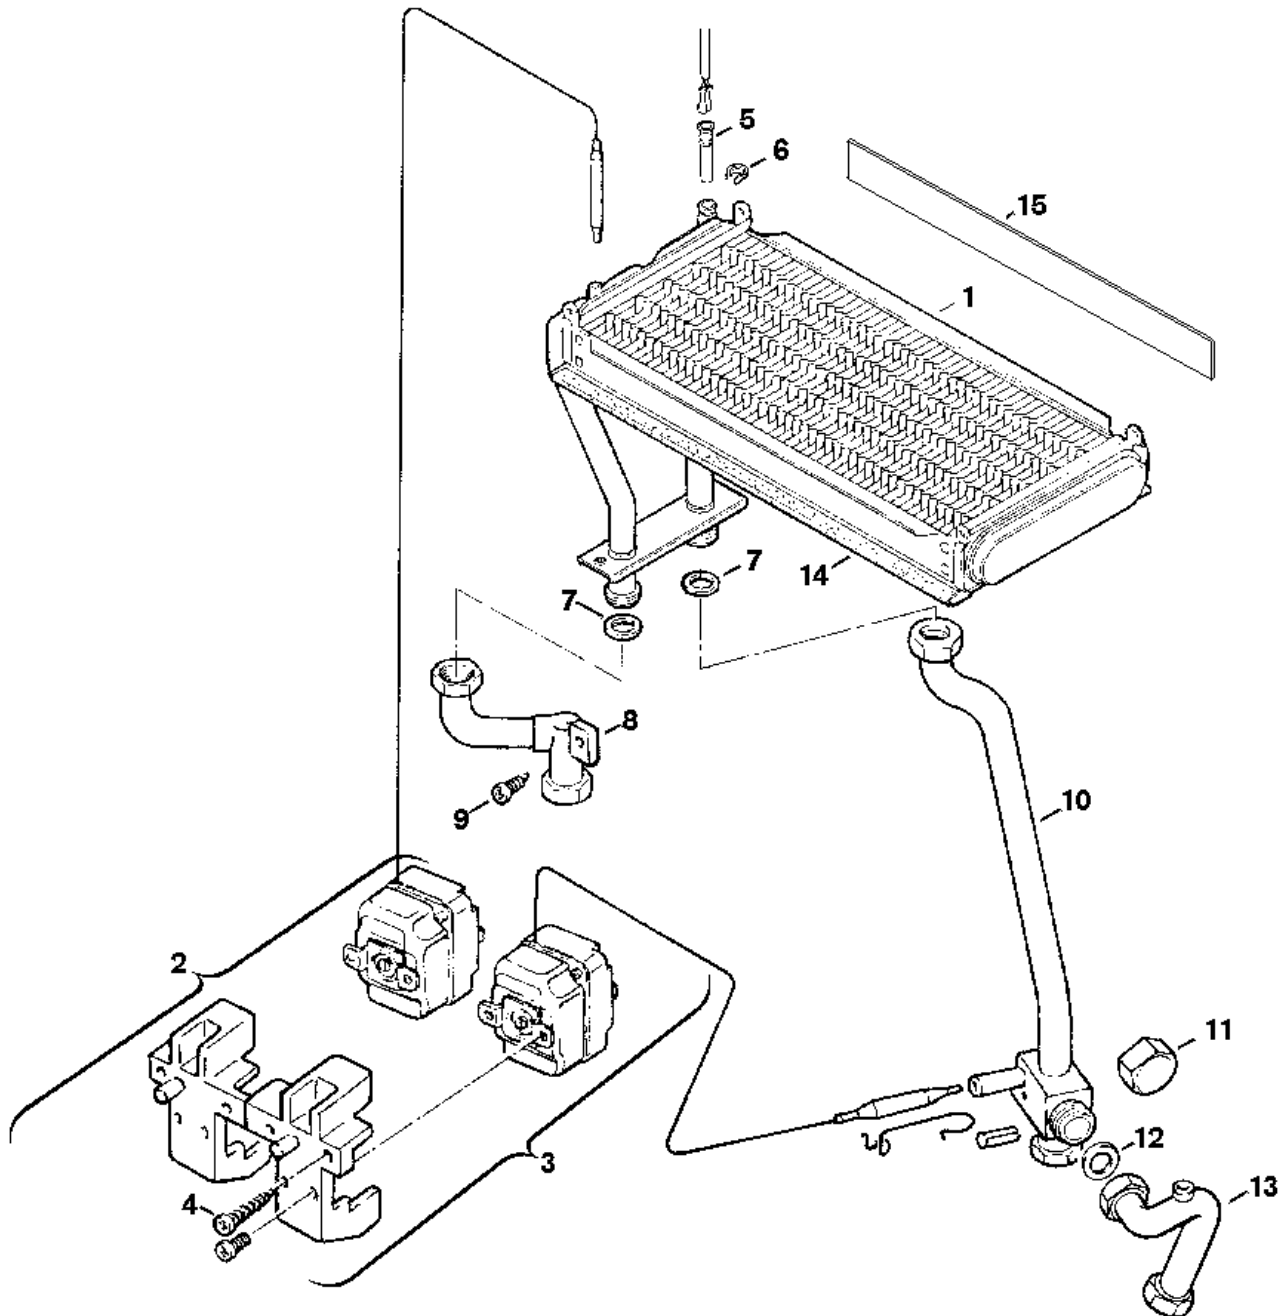

Explosionszeichnung

65040-2J

Ersatzteile

Pos.	Bestellnummer	Bezeichnung	Anmerkung	Preisgruppe
1	8 715 406 050 0	Wärmeübertrager		60
2	8 717 206 157 0	Temperaturbegrenzer 120°C		34
3	8 717 206 156 0	Temperaturbegrenzer 113°C		34
4	2 910 612 424 0	Schraube DIN7981 4,2x9,5 (10x)		11
5	8 714 500 071 0	Temperaturfühler		22
6	8 711 202 002 0	Feder (10x)		15
7	8 710 103 043 0	Dichtung 23,9x17,2x1,5 (10x)		14
8	8 710 705 766 0	Rücklaufrohr		39
9	2 910 612 457 0	Schraube (10x)		12
10	8 710 705 890 0	Vorlaufrohr	bis FD749 (09.1987)	37
10	8 710 715 019 0	Vorlaufrohr	ab FD750 (10.1987)	37
11	7 709 000 227	WW-Kappen 1/2" NR.304 Zubehör		18,00 EUR
12	8 710 103 045 0	Dichtung 18,6x13,5x1,5 (10x)		13
14	6 728 905 803 0	Glasseidprofil		20
15	8 712 303 229 0	Isolierplatte		11