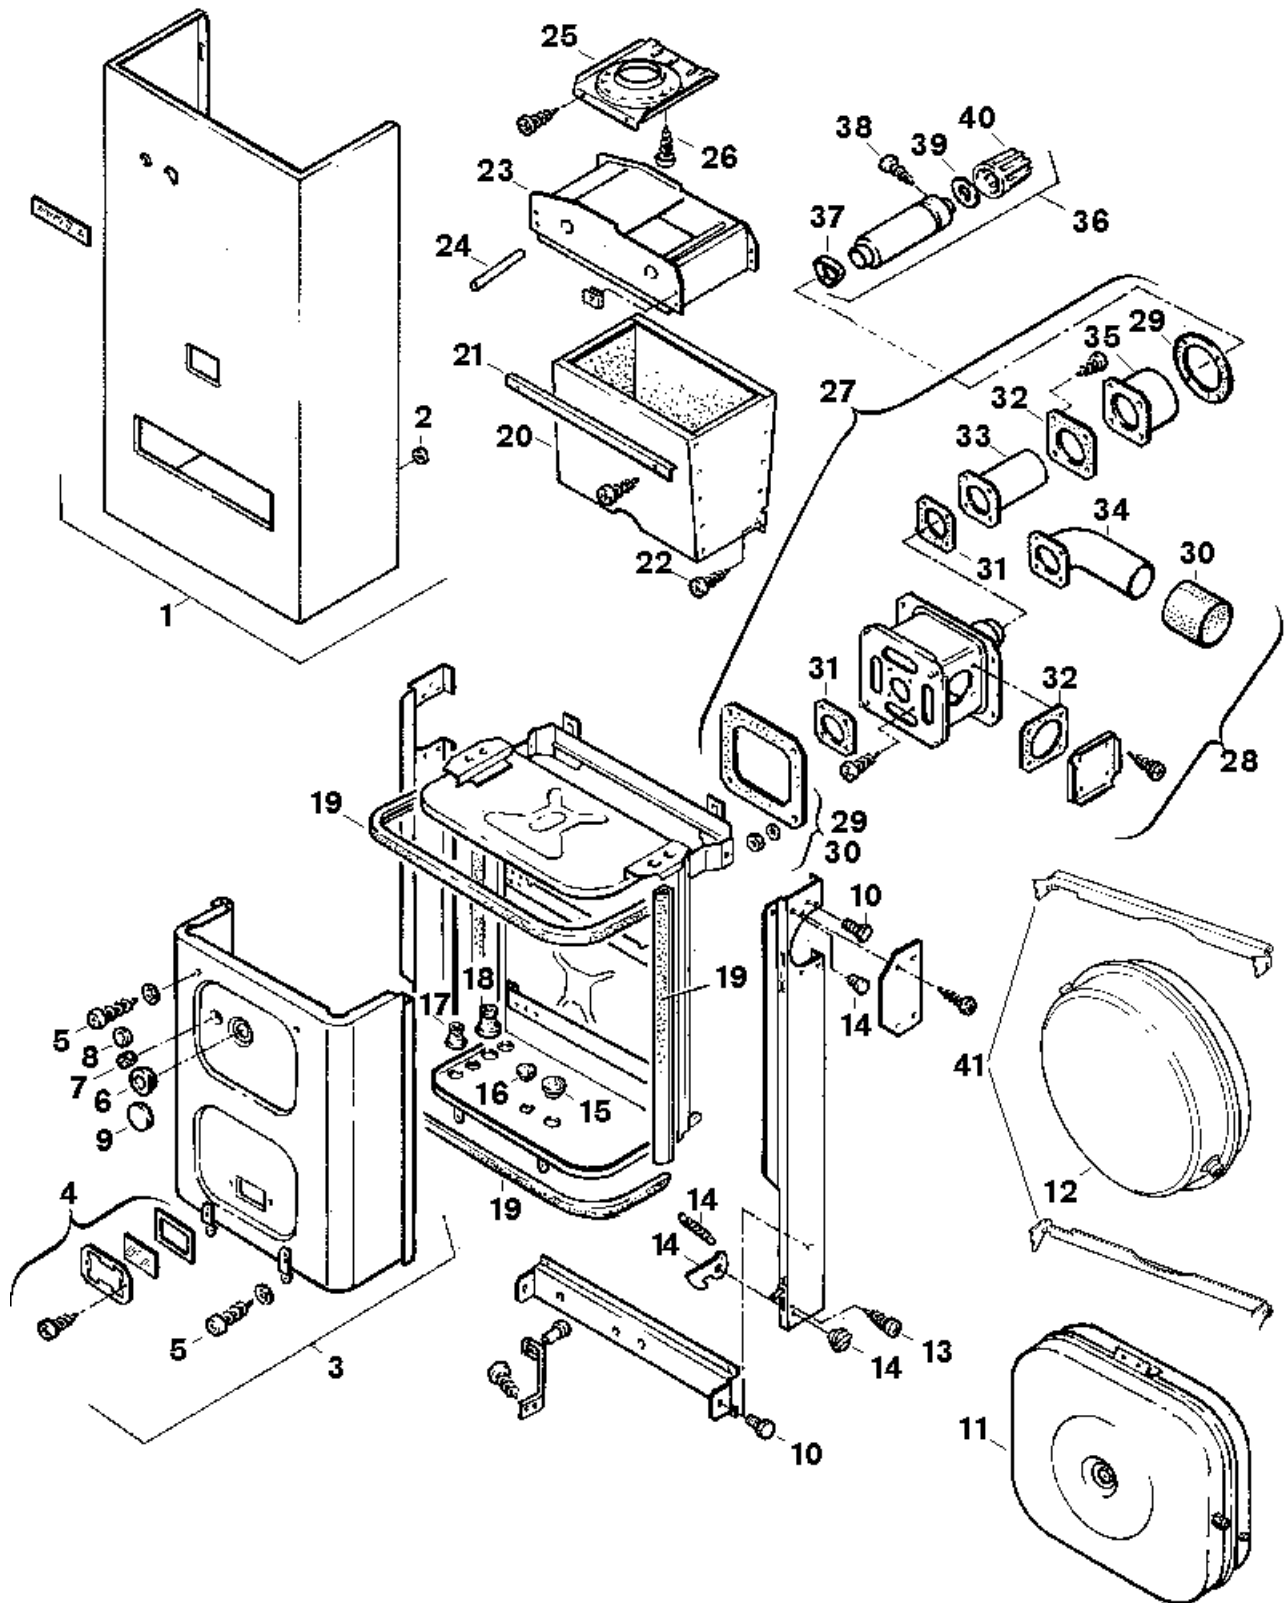

Explosionszeichnung

65082-1J

Ersatzteile

Pos.	Bestellnummer	Bezeichnung	Anmerkung	Preisgruppe
1	8 715 401 091 0	Mantel		43
2	8 710 305 079 0	Buchse (10x)		11
3	8 718 005 244 0	Deckel		42
4	8 715 600 011 0	Sichtfenster		20
5	8 713 403 012 0	Schraube 10x16 (10x)		12
6	8 710 506 063 0	Tülle		16
7	8 713 406 081 0	Verschlußschraube		15
8	8 710 506 060 0	Verschlusstülle		10
9	8 710 506 064 0	Tülle		13
10	8 713 403 014 0	Schraube M4,8X13 (10x)		12
11	8 715 407 113 0	Ausdehnungsgefäß 13l	bis FD950 (10.1989)	47
12	8 715 407 168 0	Ausdehnungsgefäß	ab FD951 (11.1989)	43
13	2 910 612 410 0	Schraube DIN7981 F ST3,5X9,5 A3K (10x)		11
14	8 712 000 051 0	Drehknopf		12
15	8 700 003 007 0	Dichtscheibe		11
16	8 710 303 029 0	Dichtscheibe (10x)		19
17	8 710 303 027 0	Dichtung Dichtgummi		11
18	8 710 303 026 0	Tülle		11
19	8 710 703 127 0	Dichtgummisatz		32
20	8 715 406 110 0	Brennkammer		44
21	8 718 003 197 0	Winkel		11
22	2 910 619 454 0	Schraube DIN 7981-ST6,3x13 (10x)		16
23	8 715 505 234 0	Abgassammler		33
24	8 710 700 118 0	Spindel		18
25	8 715 505 127 0	Abgasdeckel		24
26	2 910 612 424 0	Schraube DIN7981 4,2x9,5 (10x)		11
27	8 715 505 148 0	Abgassammler	hinten	49
28	8 715 505 149 0	Abgassammler	seitlich	56
29	8 719 918 677 0	Dichtungssatz	für AK340H, 640H	35
30	8 710 703 022 0	Schlauch	für AK600S, 1400S	26
31	8 711 004 021 0	Dichtung		17
32	8 711 004 022 0	Dichtung		14
33	8 715 504 030 0	Rohrstutzen	hinten	32
34	8 715 504 035 0	Rohrstutzen	seitlich	40
35	8 715 504 105 0	Rohrstutzen		19
36	8 715 505 150 0	Mauerdurchführung	bis 310mm Mauerstärke	46
36	8 715 505 151 0	Mauerdurchführung	bis 610mm Mauerstärke	44
37	8 711 309 025 0	Blech		19
38	2 918 140 417 0	Schraube DIN7981 3,9x9,5 (10x)		11
39	8 710 100 055 0	Drosselblende (75)		20
39	8 710 100 058 0	Drosselblende (72)		14
39	8 710 100 059 0	Drosselblende (74)		14