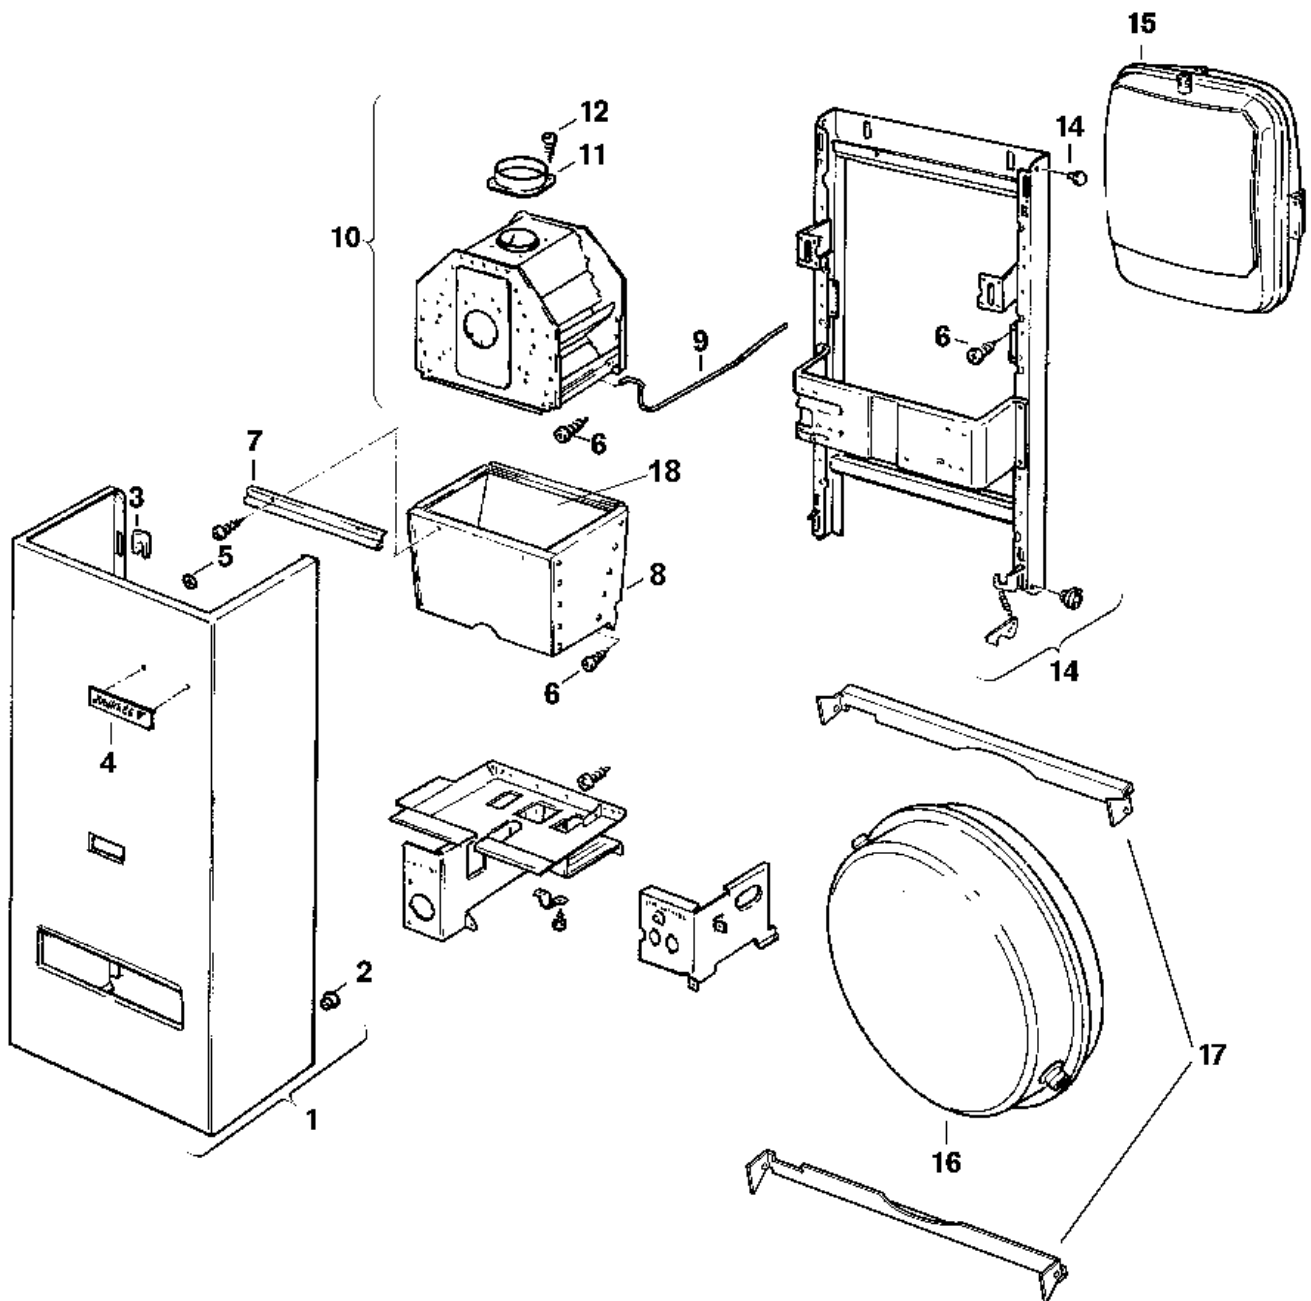

Explosionszeichnung

6720901621.AB

Ersatzteile

Pos.	Bestellnummer	Bezeichnung	Anmerkung	Preisgruppe
1	8 715 401 088 0	Mantel		49
2	8 710 305 079 0	Buchse (10x)		11
3	8 712 305 004 0	Halterung Halter (10)		26
4	8 701 103 029 0	Warenzeichen		15
5	8 740 107 003 0	Scheibe (10x)		11
6	2 910 619 454 0	Schraube DIN 7981-ST6,3x13 (10x)		16
7	8 718 003 197 0	Winkel		11
8	8 715 406 110 0	Brennkammer		44
9	8 714 705 008 0	Bügel		18
10	8 715 505 121 0	Strömungssicherung		40
11	8 705 504 039 0	Abgasstutzen Ø130		12
12	2 918 140 417 0	Schraube DIN7981 3,9x9,5 (10x)		11
14	8 712 000 051 0	Drehknopf		12
15	8 715 407 113 0	Ausdehnungsgefäß 13l	bis FD950 (10.1989)	47
16	8 715 407 168 0	Ausdehnungsgefäß	ab FD951 (11.1989)	43
17	8 718 003 676 0	Strebe	ab FD951 (11.1989)	27
18	8 712 303 280 0	Isoliersatz		30