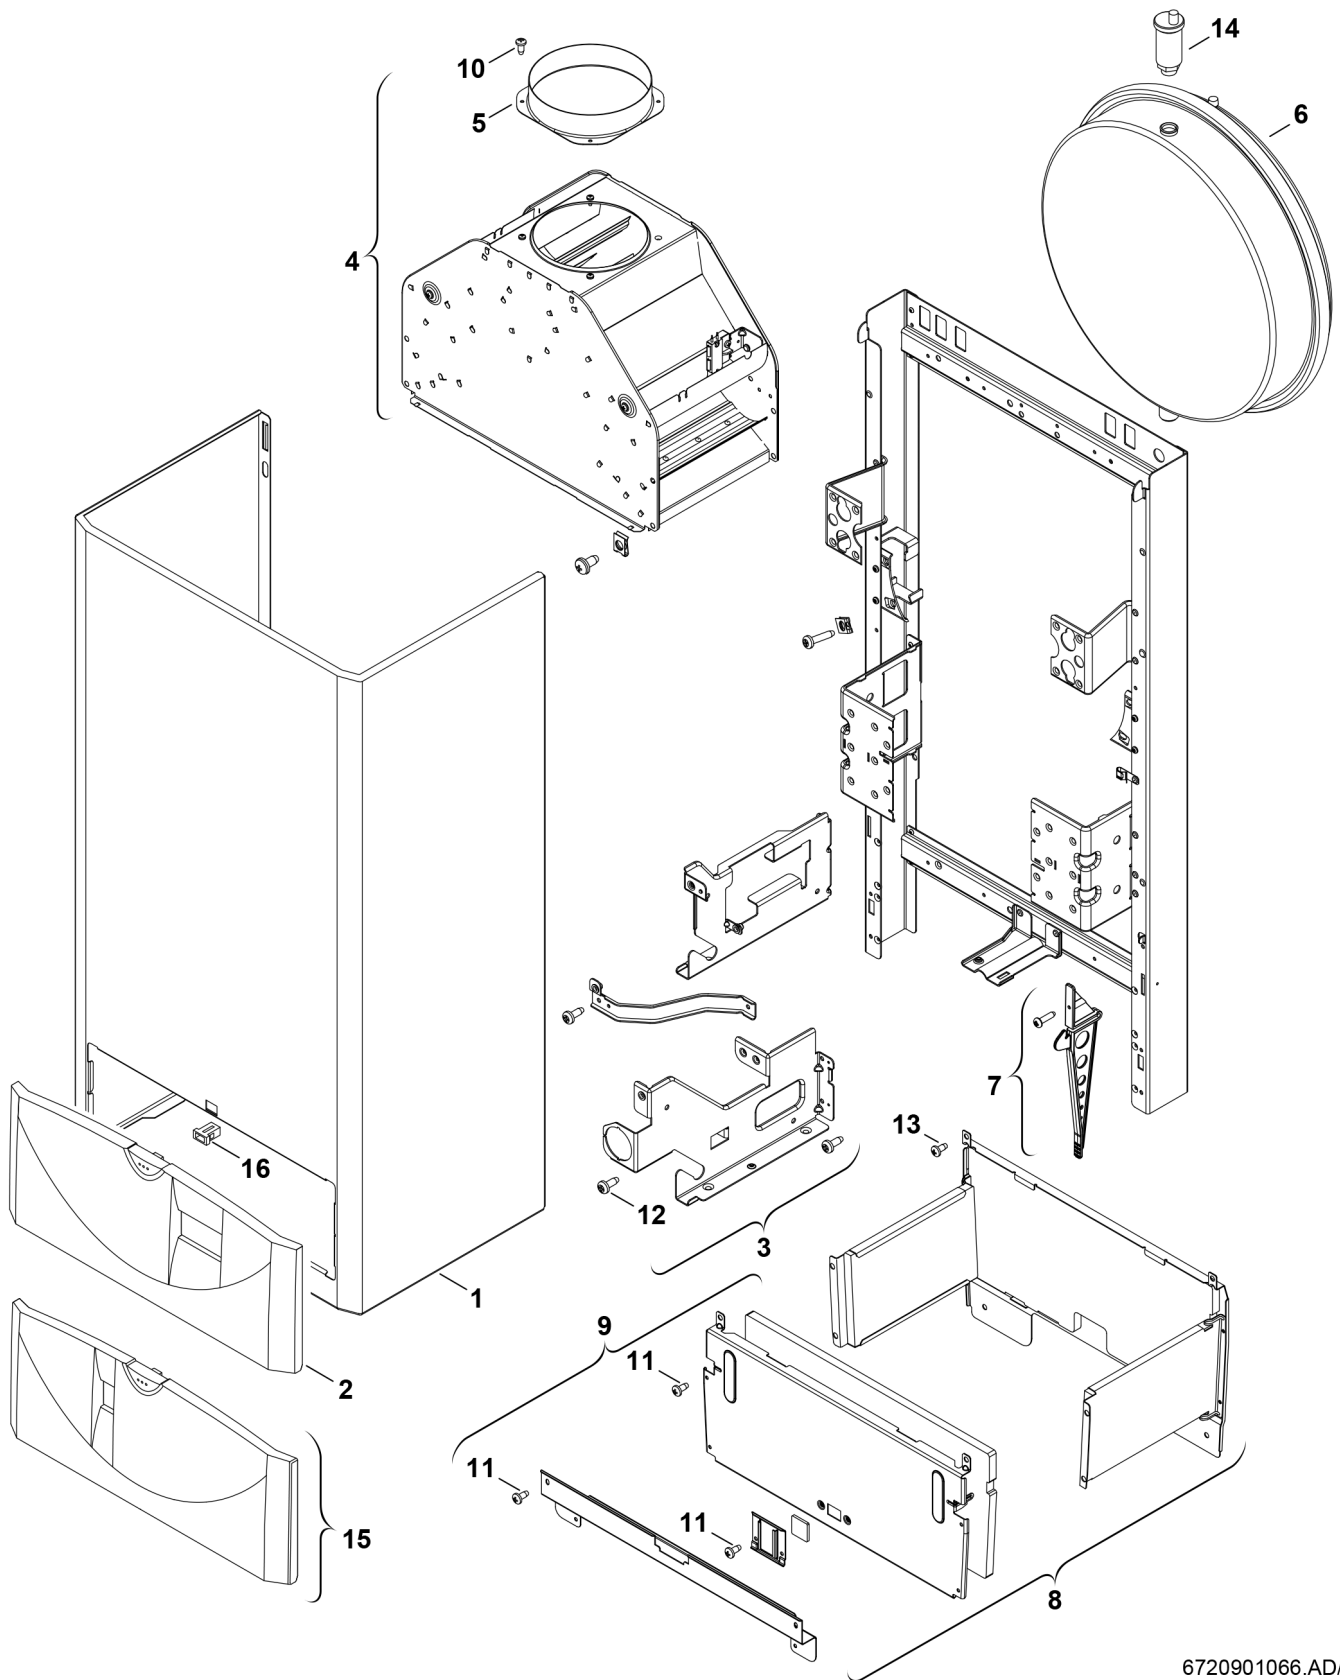

Explosionszeichnung

6720901066.AD/G

Ersatzteile

Pos.	Bestellnummer	Bezeichnung	Anmerkung	Preisgruppe
1	8 715 401 377 0	Mantel weiß		42
2	8 715 506 614 0	Klappe hellgrau		34
3	8 718 003 901 0	Traversensatz		30
4	8 715 505 605 0	Strömungssicherung		35
5	8 705 504 039 0	Abgasstutzen Ø130		12
6	8 715 407 168 0	Ausdehnungsgefäß		43
7	8 710 506 210 0	Verschlussatz		21
8	8 715 406 385 0	Brennkammer		40
9	8 715 402 318 0	Vorderwand		31
10	2 918 140 417 0	Schraube DIN7981 3,9x9,5 (10x)		11
11	2 910 612 424 0	Schraube DIN7981 4,2x9,5 (10x)		11
12	2 910 612 432 0	Schraube 4,8x13 DIN7981 (10x)		15
13	2 910 619 454 0	Schraube DIN 7981-ST6,3x13 (10x)		16
14	8 718 505 014 0	Schnellentlüfter		24
16	8 713 204 017 0	Verschluss (1x)		16