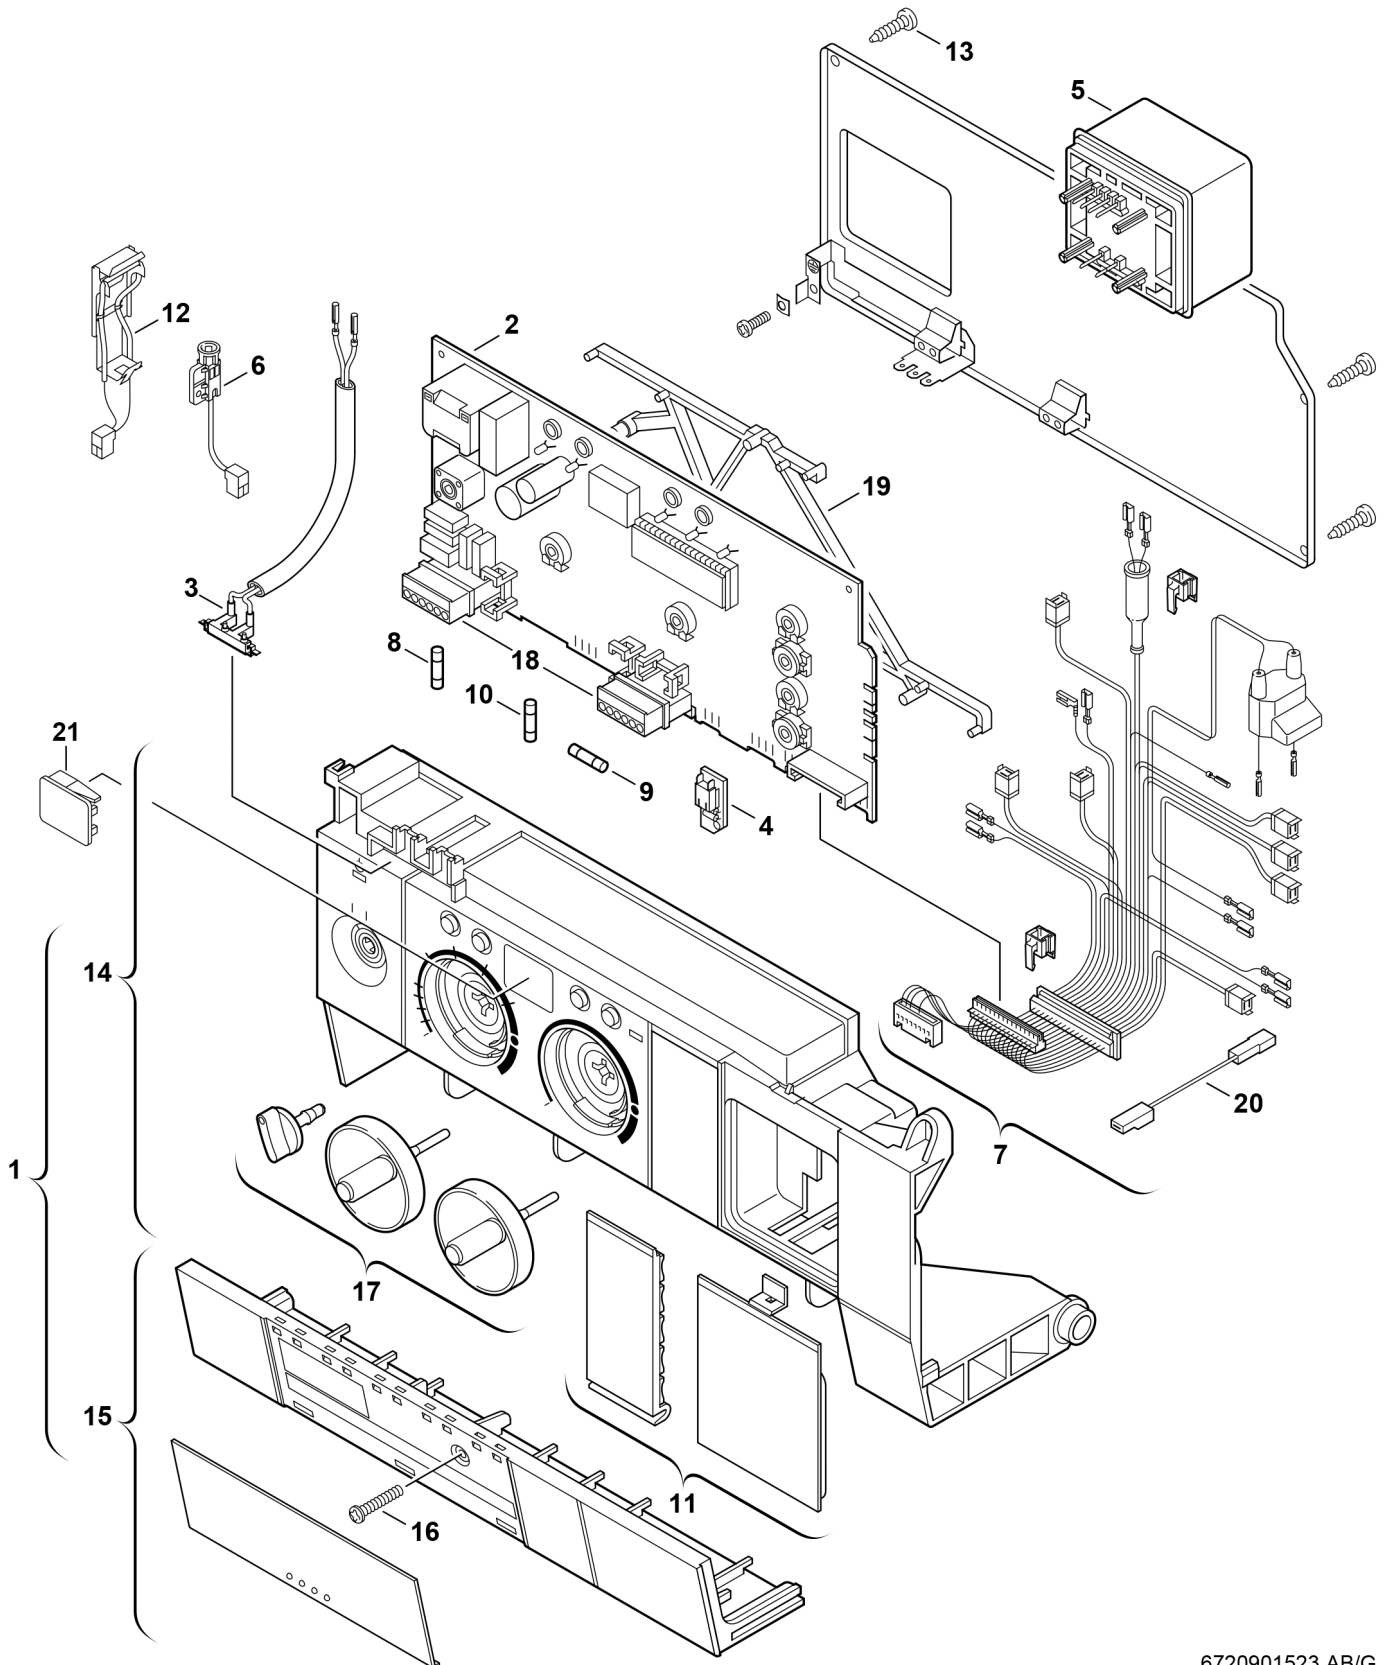

Explosionszeichnung

6720901523.AB/G

Ersatzteile

Pos.	Bestellnummer	Bezeichnung	Anmerkung	Preisgruppe
1	8 717 207 394 0	Steuergerät		57
2	8 748 300 346 0	Leiterplatte		53
3	8 714 401 959 0	Zündkabel		27
4	8 714 411 225 0	Kodierstecker (225)		16
5	8 747 201 358 0	Transformator		32
6	8 717 208 064 0	Abgasüberwachung	Strömungshaube	24
7	8 714 401 925 0	Kabelbaum		36
8	1 904 522 730 0	Sicherung (10x) 5x20mm T0,5A/250V		15
9	1 904 522 740 0	Sicherung (10x) T1,6A		20
10	1 904 521 342 0	Sicherung (10x) 5x20mm T2,5A/250V		20
11	8 711 000 238 0	Blende		20
12	8 717 208 066 0	Abgasüberwachung	Brennkammer	25
13	8 713 403 013 0	Schraube 4x15 (10x)		12
14	8 717 207 395 0	Gehäuse		41
15	8 711 304 582 0	Abdeckung		31
16	8 713 403 029 0	Schraube Kunststoff DIN7962 4X25 (10x)		14
17	8 712 000 079 0	Drehgriffe		25
18	8 714 404 226 0	Steckersatz		22
19	8 711 503 197 0	Abstandhalter (10x)		22
20	8 714 411 264 0	Adapterkabel		16
21	8 715 506 166 0	Sichtfenster	rot, grün	11
	8 744 503 010 0	Sicherungssatz T0,5/T1,6/T2,5/ T3,15A		11