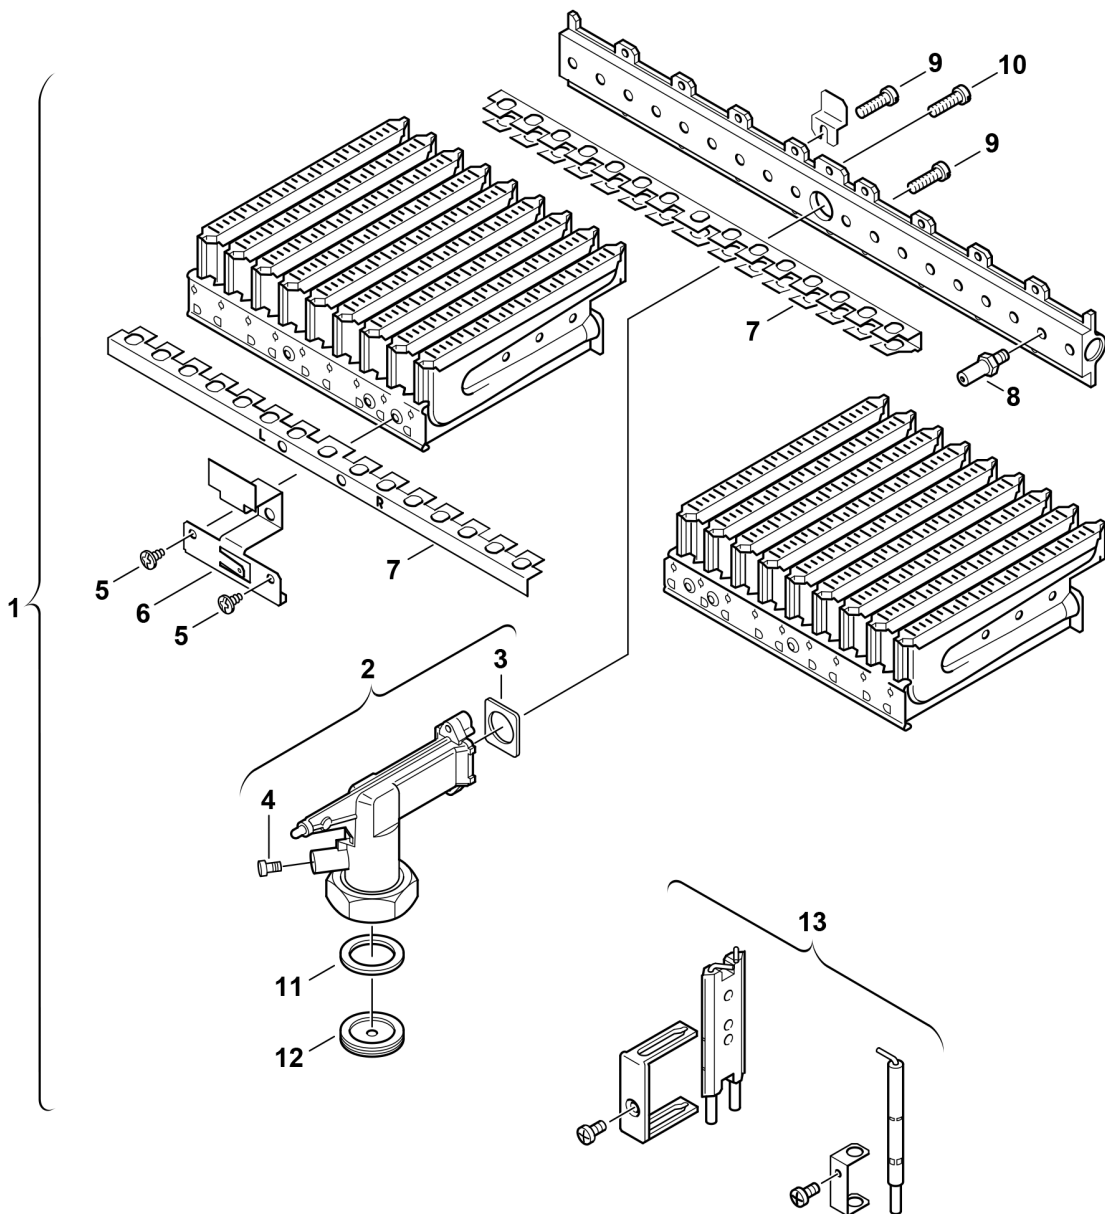

**Explosionszeichnung**

6720901664.AA/G

## Ersatzteile

Pos.	Bestellnummer	Bezeichnung	Anmerkung	Preisgruppe
1	8 718 120 256 0	Brenner		47
2	8 715 209 078 0	Anschlussstück		28
3	8 701 003 010 0	Dichtung (10x)		12
4	8 703 305 191 0	Druckmeßnippel		10
5	2 910 619 409 0	Schraube 3,5x6,5 DIN7981 (10x)		11
6	8 711 304 287 0	Verbindungswinkel		12
7	8 711 304 337 0	Überzündbrücke		10
8	8 708 202 113 0	Düse (110) (10x)		20
9	8 703 401 069 0	Schraube M3,5x10 (10x)		11
10	2 910 952 122 0	Schraube (10x)		11
11	8 710 103 060 0	Dichtung 28x19,5x1,5 (10x)		15
13	8 718 107 050 0	Elektroden-Set		28
	7 710 249 034	Gasart-Umbausatz 23>31		31