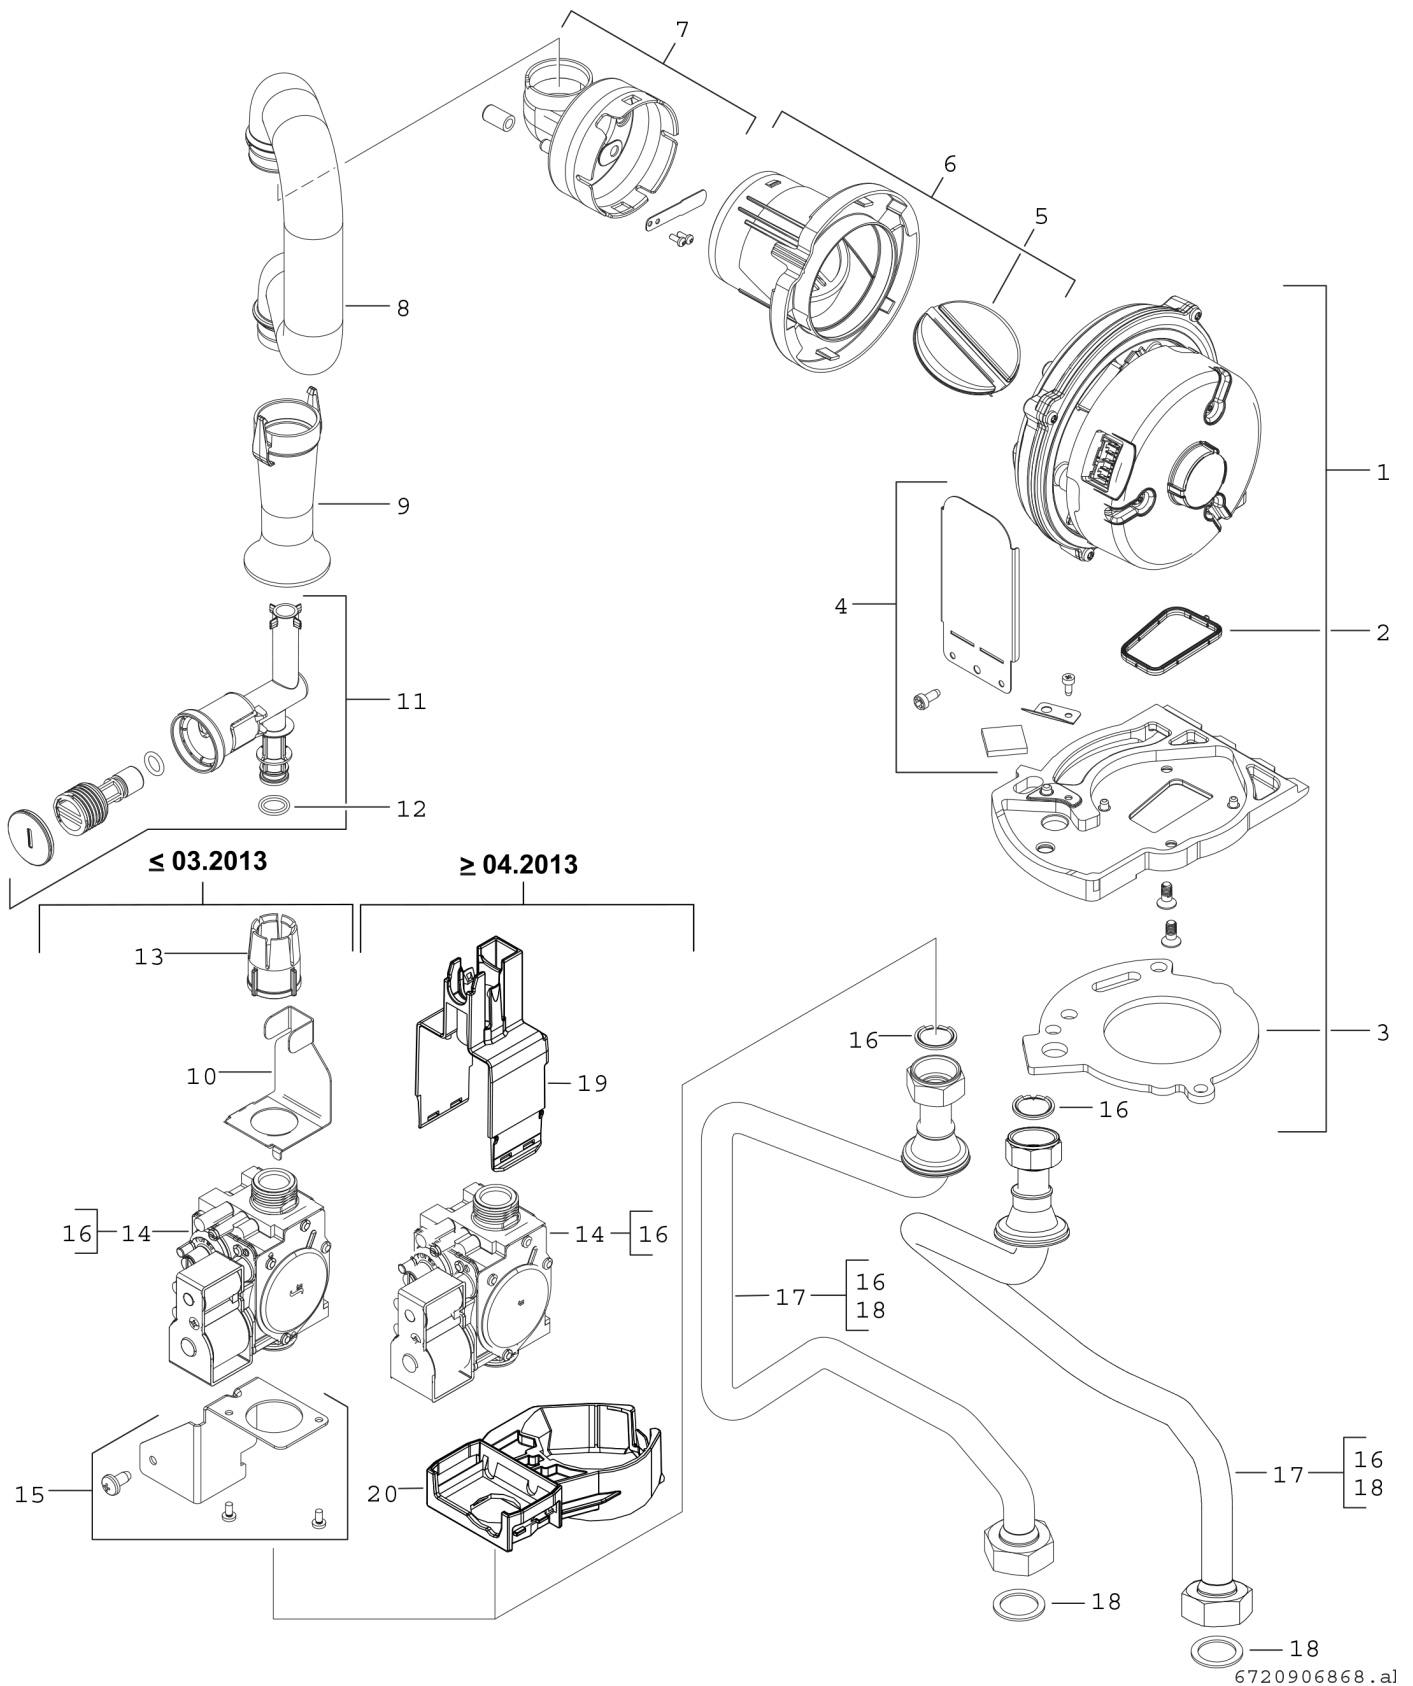

**Explosionszeichnung**

6720906868.ai

## Ersatzteile

Pos.	Bestellnummer	Bezeichnung	Anmerkung	Preisgruppe
1	8 718 224 207 0	Gebälse		48
2	8 718 660 208 0	Dichtung (Gebälse)		12
3	8 711 004 325 0	Dichtung		19
4	8 715 600 024 0	Spiegelsatz		16
5	8 718 222 845 0	Rückströmsicherung		18
6	8 718 222 844 0	Gehäuse		22
7	8 718 222 843 0	Luftbegrenzer		22
8	8 718 660 226 0	Ansaugrohr		20
9	8 718 660 227 0	Drosselbuchse		17
10	8 718 225 084 0	Winkel		23
11	8 718 660 205 0	Gasrohr		20
12	8 710 205 089 0	O-Ring 12x3 (10x)		16
13	8 713 301 117 0	Überwurfmutter		10
14	8 718 226 434 0	Gasarmatur SIT 848 HNBR		44
15	8 718 660 301 0	Winkel		15
16	8 710 103 161 0	Dichtung 18,3x24,3 (10x)		22
17	8 737 712 630	Gasrohr		33
18	8 710 103 043 0	Dichtung 23,9x17,2x1,5 (10x)		14
19	8 718 225 730 0	Gehäuse		18
20	8 718 225 729 0	Träger		19