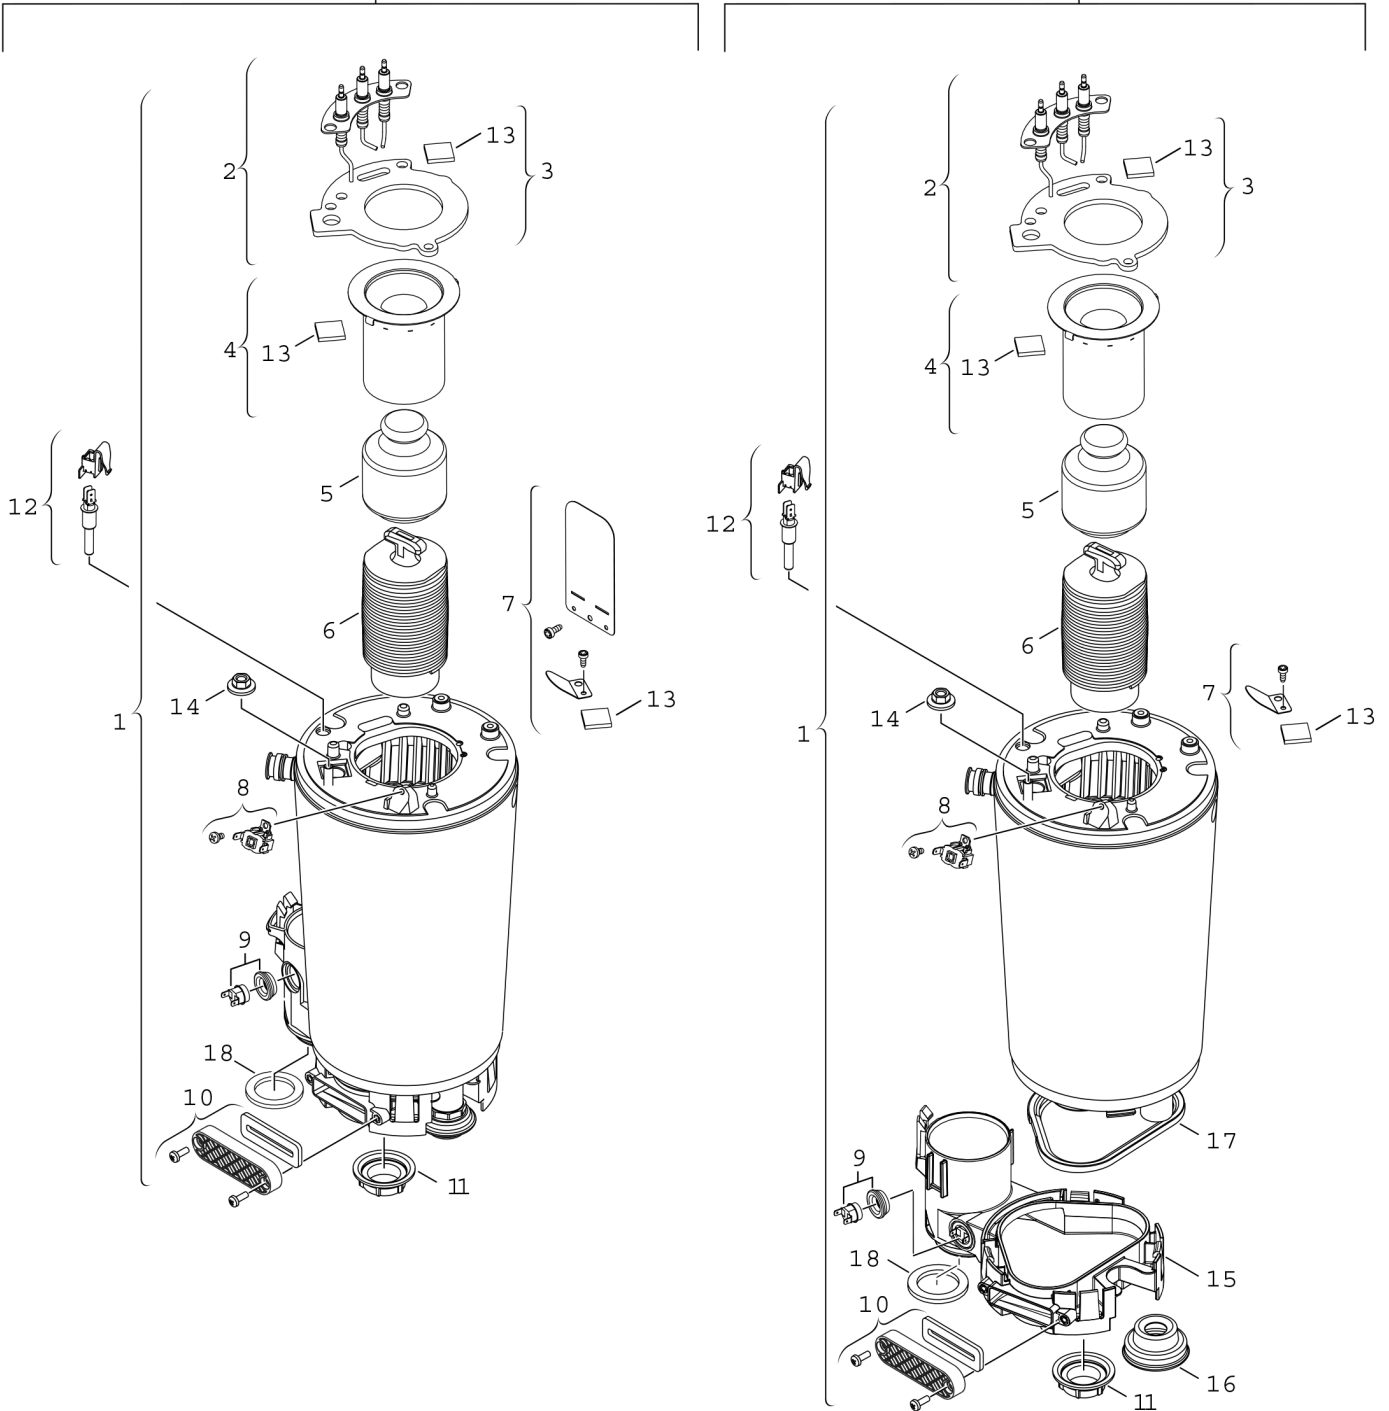

Explosionszeichnung

≤ 03.2013

≥ 04.2013

8738892654 . aa

Ersatzteile

Pos.	Bestellnummer	Bezeichnung	Anmerkung	Preisgruppe
1	8 718 664 061 0	Wärmeblock WB6 Midi		59
2	8 718 107 087 0	Elektrodensatz		31
3	8 711 004 325 0	Dichtung		19
4	8 718 120 609 0	Brenner		41
5	8 715 405 196 0	Verdrängungskörper		33
6	8 718 225 640 0	Verdrängungskörper		32
7	8 715 600 024 0	Spiegelsatz		16
8	8 707 206 196 0	Temperaturbegrenzer		17
9	8 710 506 267 0	Temperaturbegrenzer		23
10	8 715 503 528 0	Verschlussdeckel		15
11	8 713 301 114 0	Mutter		10
12	8 714 500 087 0	Temperaturfühler NTC		22
13	8 715 600 018 0	Schauglas		11
14	8 713 301 180 0	Mutter M8		14
15	8 737 701 474 0	Kondensatsammler WB6		30
16	8 716 106 840 0	Dichtgummi		18
17	8 711 004 324 0	Dichtgummi		19
18	8 710 103 206 0	Dichtungs-Set		10
	8 737 712 516	Service Kit WB6		35