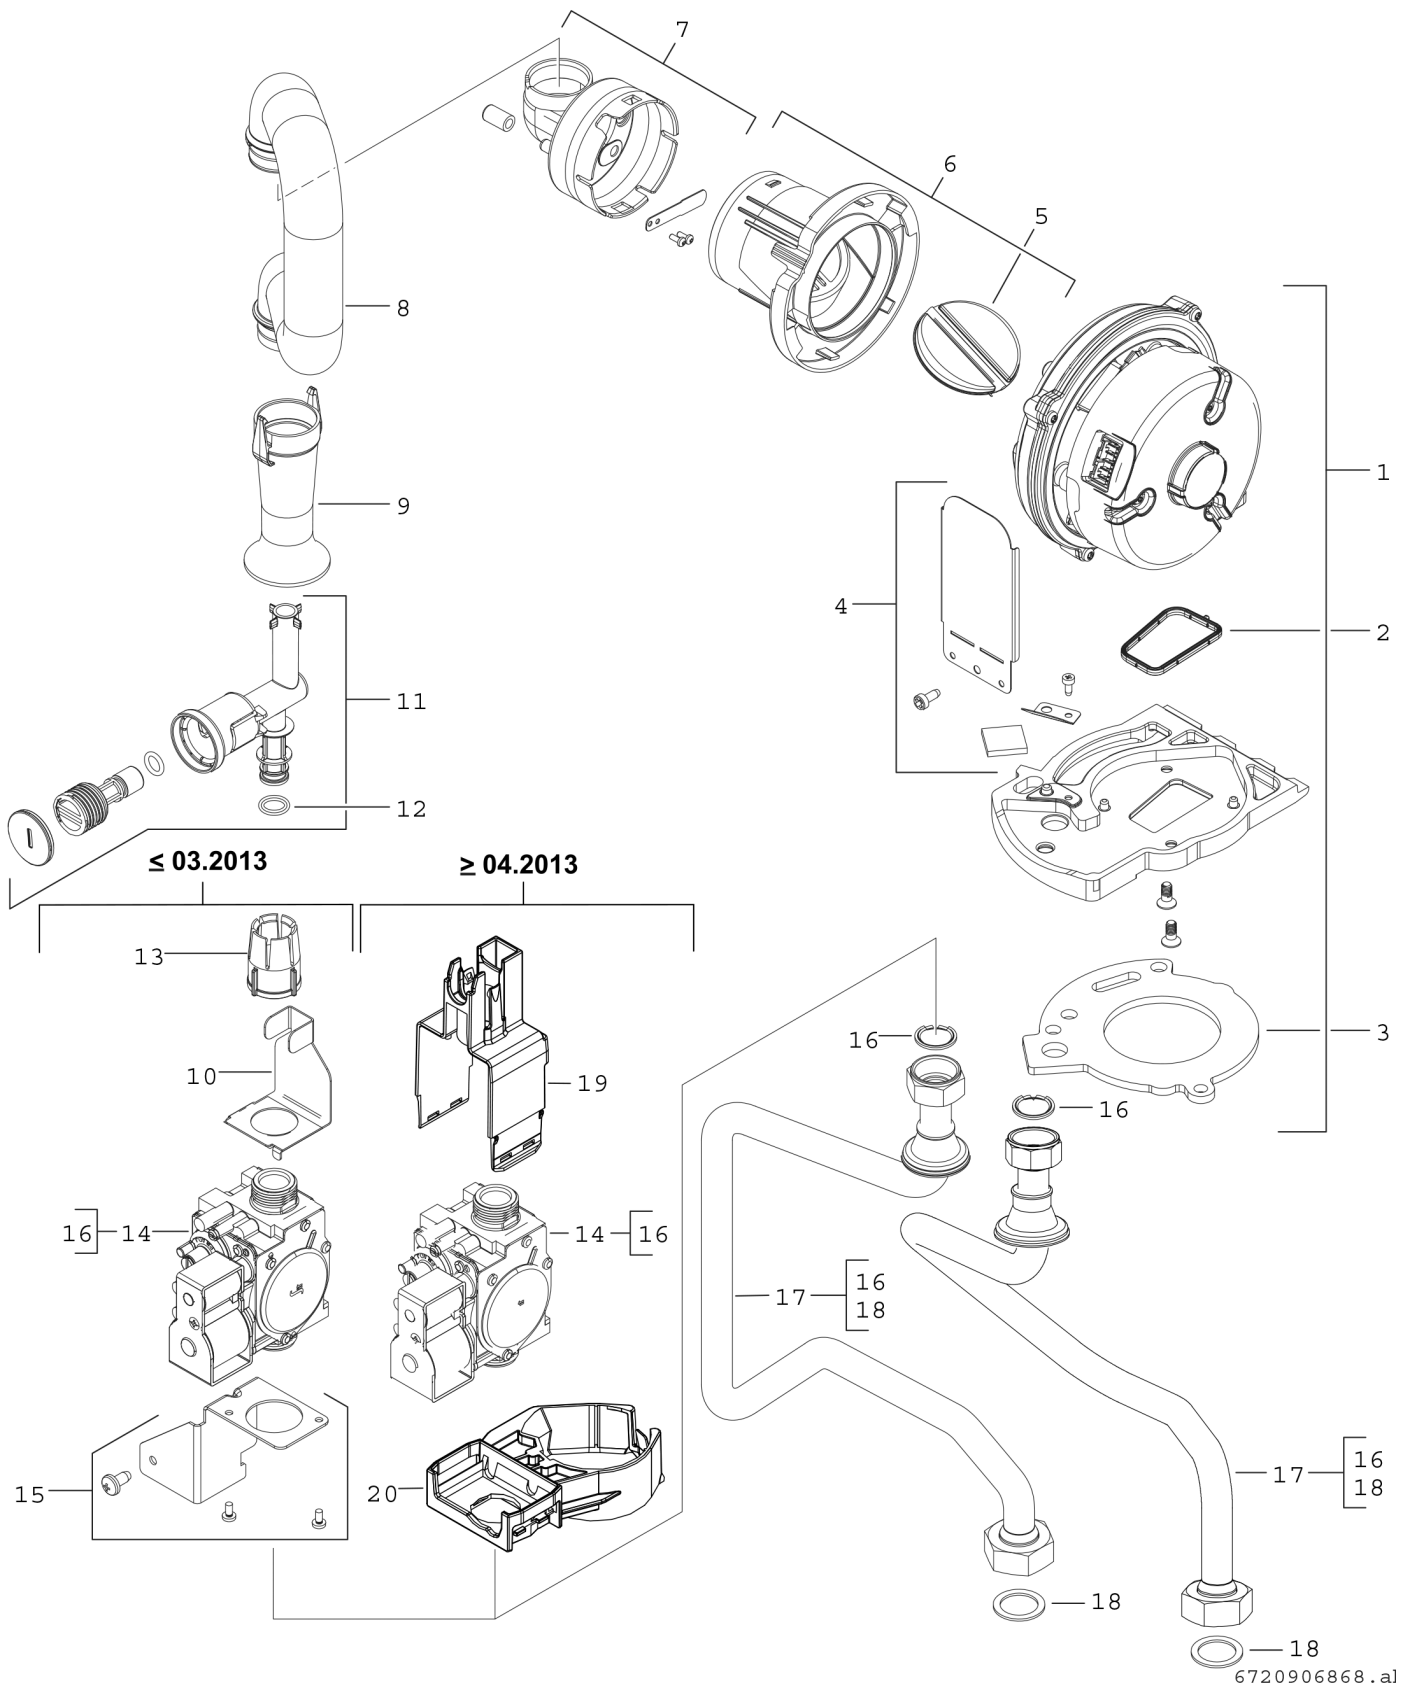

**Explosionszeichnung**

6720906868.ai

## Ersatzteile

Pos.	Bestellnummer	Bezeichnung	Anmerkung	Preisgruppe
1	8 718 224 207 0	Gebälse		48
2	8 718 660 208 0	Dichtung (Gebälse)		12
3	8 711 004 325 0	Dichtung		19
4	8 715 600 024 0	Spiegelsatz		16
5	8 718 222 845 0	Rückströmsicherung		20
6	8 718 222 844 0	Gehäuse		19
7	8 718 660 117 0	Luftbegrenzer		19
8	8 718 660 226 0	Ansaugrohr		20
9	8 718 660 227 0	Drosselbuchse		17
10	8 718 225 084 0	Winkel		23
11	8 718 660 203 0	Gasrohr		16
12	8 710 205 089 0	O-Ring 12x3 (10x)		16
13	8 713 301 117 0	Überwurfmutter		10
14	8 718 221 347 0	Gasarmatur SIT 848		44
15	8 718 660 301 0	Winkel		15
16	8 710 103 161 0	Dichtung 18,3x24,3 (10x)		22
17	8 737 712 630	Gasrohr		33
18	8 710 103 043 0	Dichtung 23,9x17,2x1,5 (10x)		14
19	8 718 225 730 0	Gehäuse		18
20	8 718 225 729 0	Träger		19