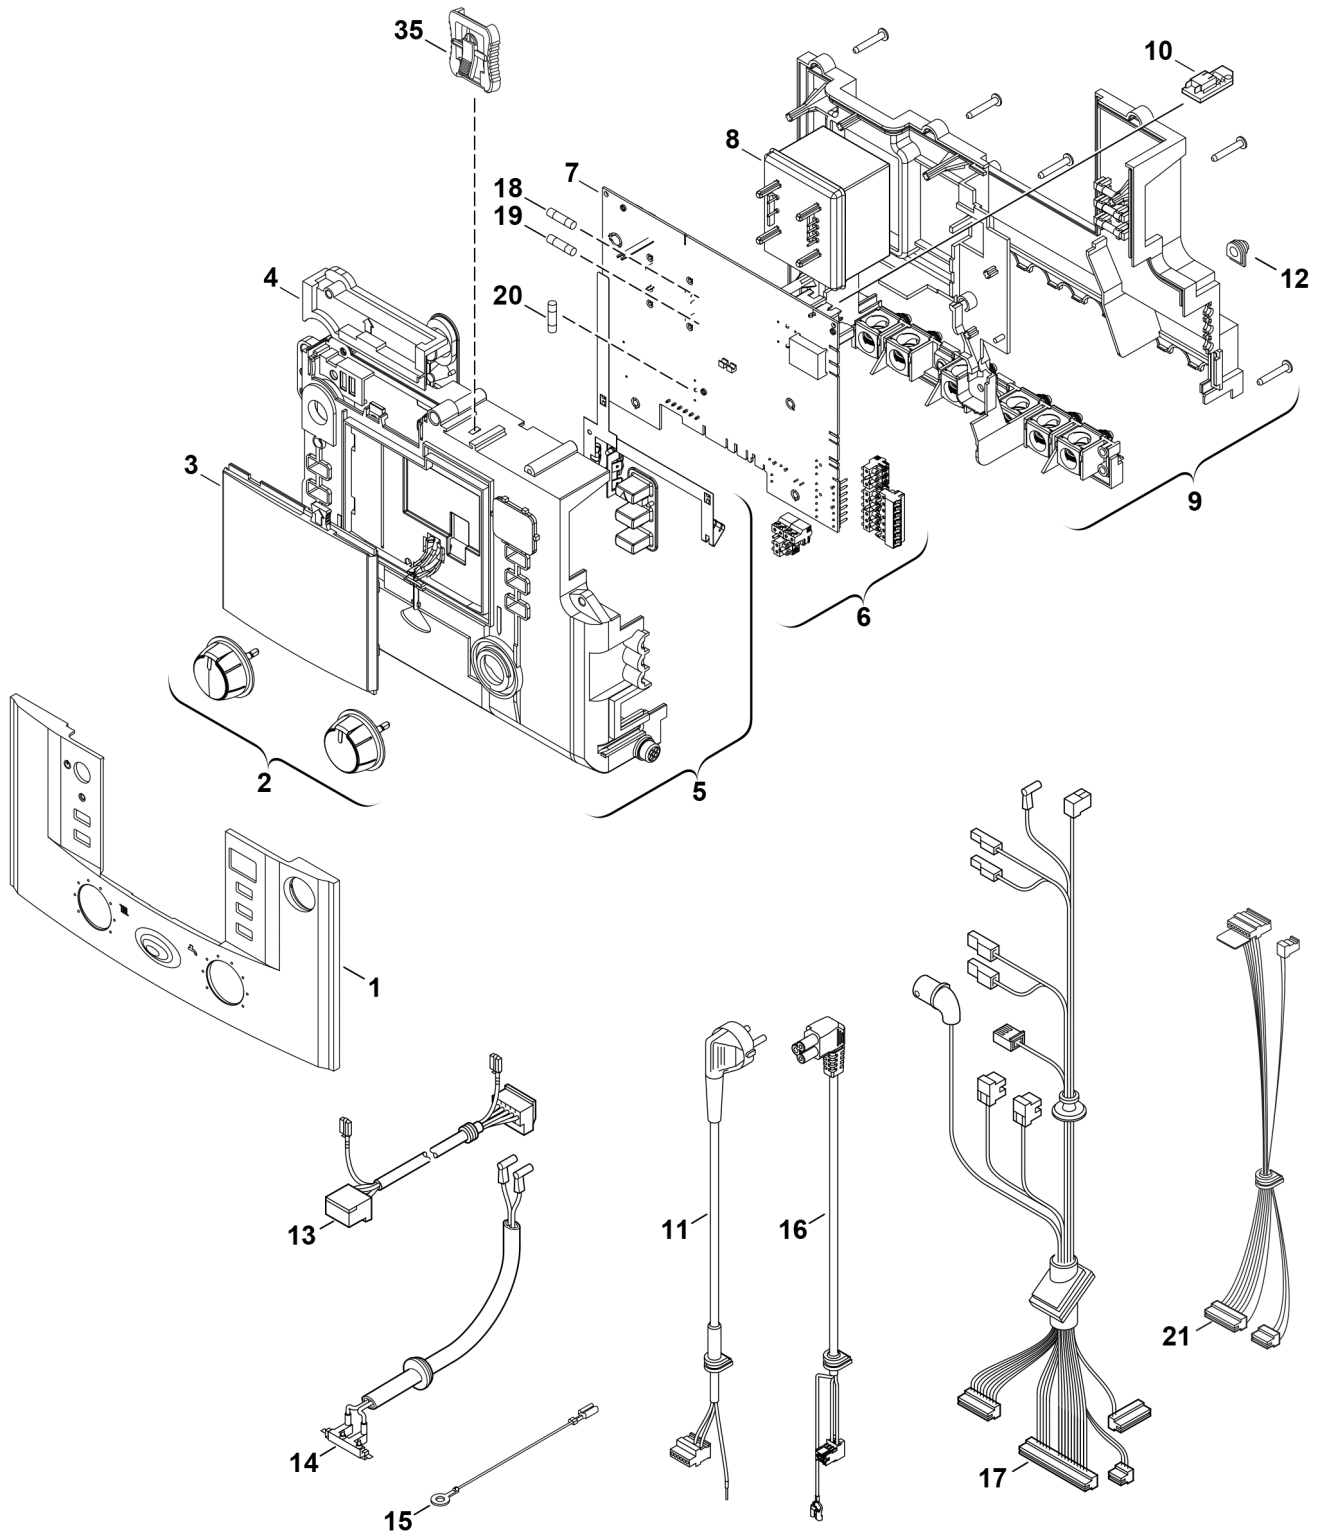

Explosionszeichnung

6720905736.AA/G

Ersatzteile

Pos.	Bestellnummer	Bezeichnung	Anmerkung	Preisgruppe
1	8 718 220 398 0	Blende		26
2	8 712 000 129 0	Drehknopf		20
3	8 711 000 302 0	Gehäusefront Bedienelement		18
4	8 717 207 680 0	Abdeckung oben		16
5	8 717 207 678 0	Oberteil		35
6	8 714 404 348 0	Steckerset		26
7	8 748 300 944	Leiterplatte		51
8	8 717 201 052 0	Transformator		29
9	8 717 207 679 0	Rückseite		35
10	8 714 432 102 0	Kodierstecker 2102 (21,23)		15
11	8 714 411 338 0	Kabel Anschlussleitung 230V		28
12	8 710 506 185 0	Zugentlastung (10x)		16
13	8 714 411 331 0	Kabel		25
14	8 716 106 799 0	Zündkabel		29
15	8 716 106 980 0	Erdungskabel		10
16	8 718 220 422 0	Pumpenkabel Ladepumpe		18
17	8 737 700 173 0	Kabelbaum	<FD918 (02.2019)	35
17	8 737 708 508	Kabelbaum	>FD919 (03.2019)	35
18	1 904 522 740 0	Sicherung (10x) T1,6A		20
19	1 904 522 730 0	Sicherung (10x) 5x20mm T0.5A/250V		15
20	1 904 521 342 0	Sicherung (10x) 5x20mm T2.5A/250V		20
35	8 718 225 176 0	Clip inkl. Befestigungswinkel		10