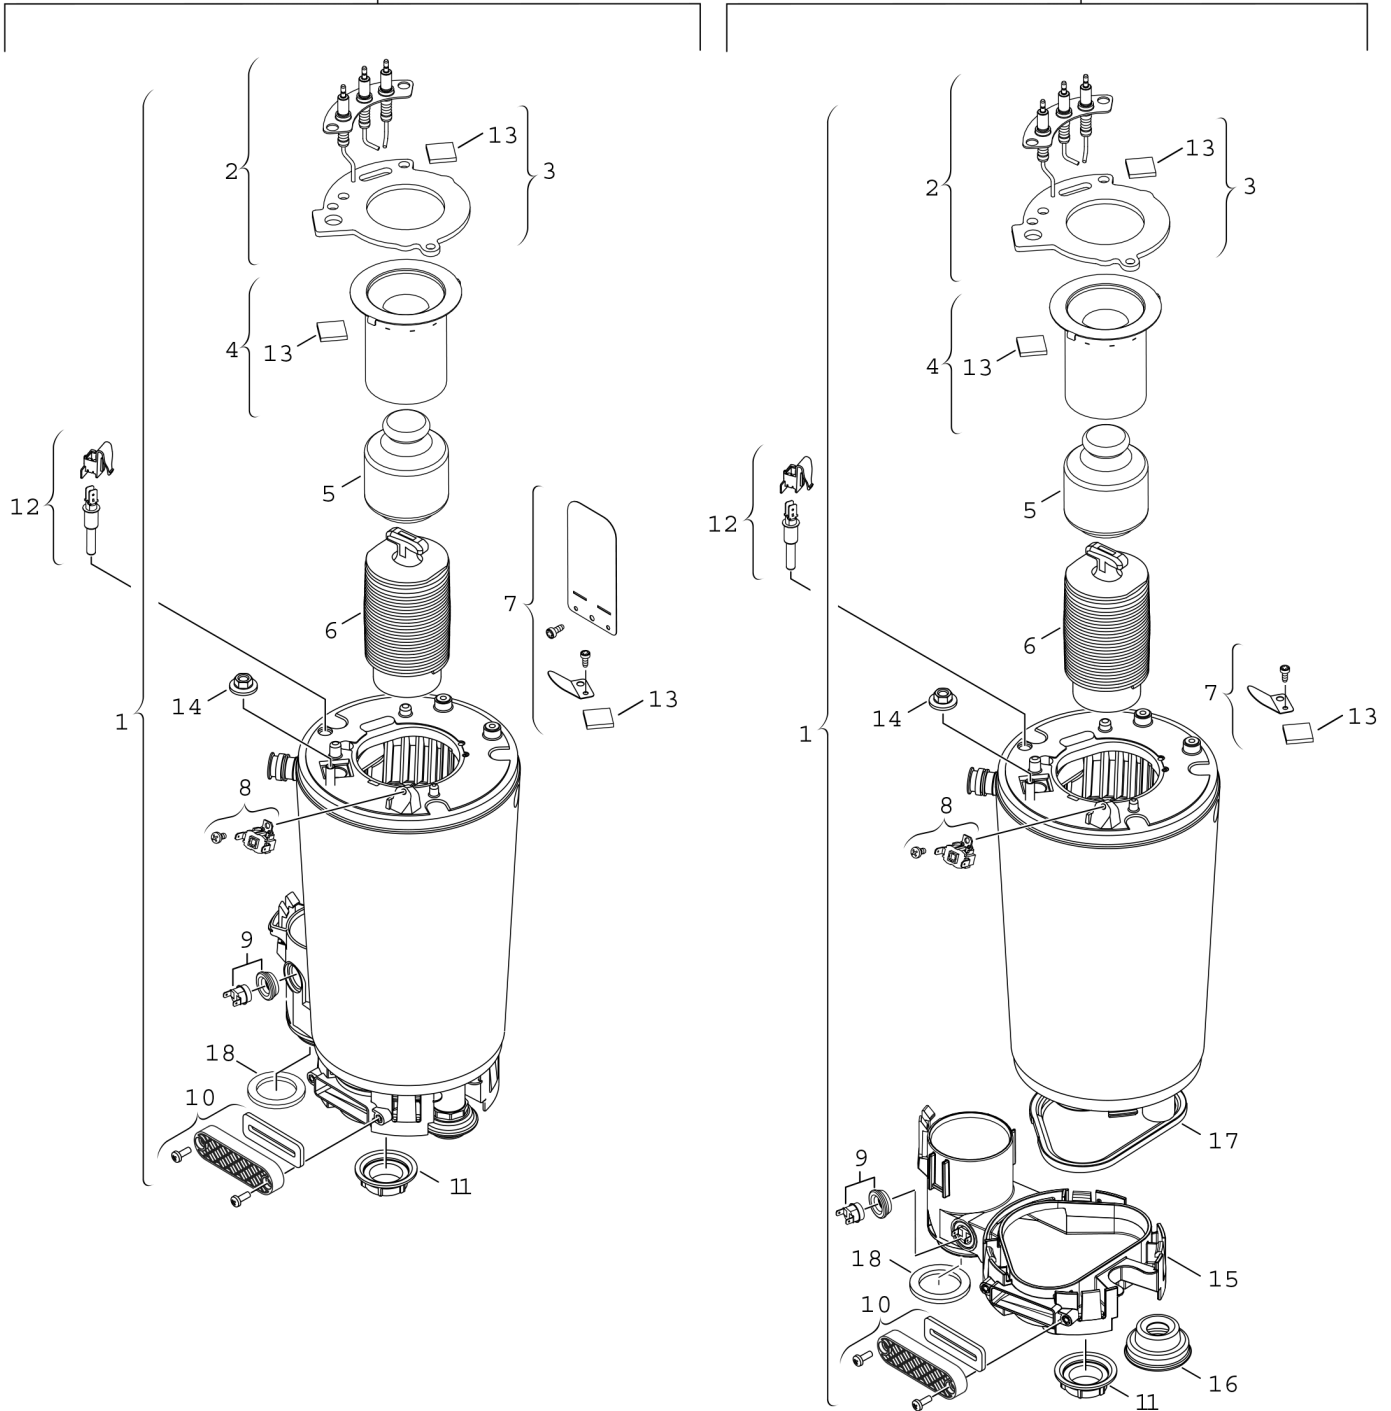

Explosionszeichnung

≤ 03.2013

≥ 04.2013

8738892654 . aa

Ersatzteile

Pos.	Bestellnummer	Bezeichnung	Anmerkung	Preisgruppe
1	8 718 664 061 0	Wärmeblock WB6 Midi		59
2	8 718 107 087 0	Elektrodensatz		31
3	8 711 004 325 0	Dichtung		19
4	8 718 120 609 0	Brenner		41
5	8 715 405 196 0	Verdrängungskörper		33
6	8 718 225 640 0	Verdrängungskörper		32
7	8 715 600 024 0	Spiegelsatz		16
8	8 707 206 196 0	Temperaturbegrenzer		17
9	8 710 506 267 0	Temperaturbegrenzer		23
10	8 715 503 528 0	Verschlussdeckel		15
11	8 713 301 114 0	Mutter		10
12	8 714 500 087 0	Temperaturfühler NTC		22
13	8 715 600 018 0	Schauglas		11
14	8 713 301 180 0	Mutter M8		14
15	8 737 701 474 0	Kondensatsammler WB6		30
16	8 716 106 840 0	Dichtgummi		18
17	8 711 004 324 0	Dichtgummi		19
18	8 710 103 206 0	Dichtungs-Set		10
	8 737 712 516	Service Kit WB6		35