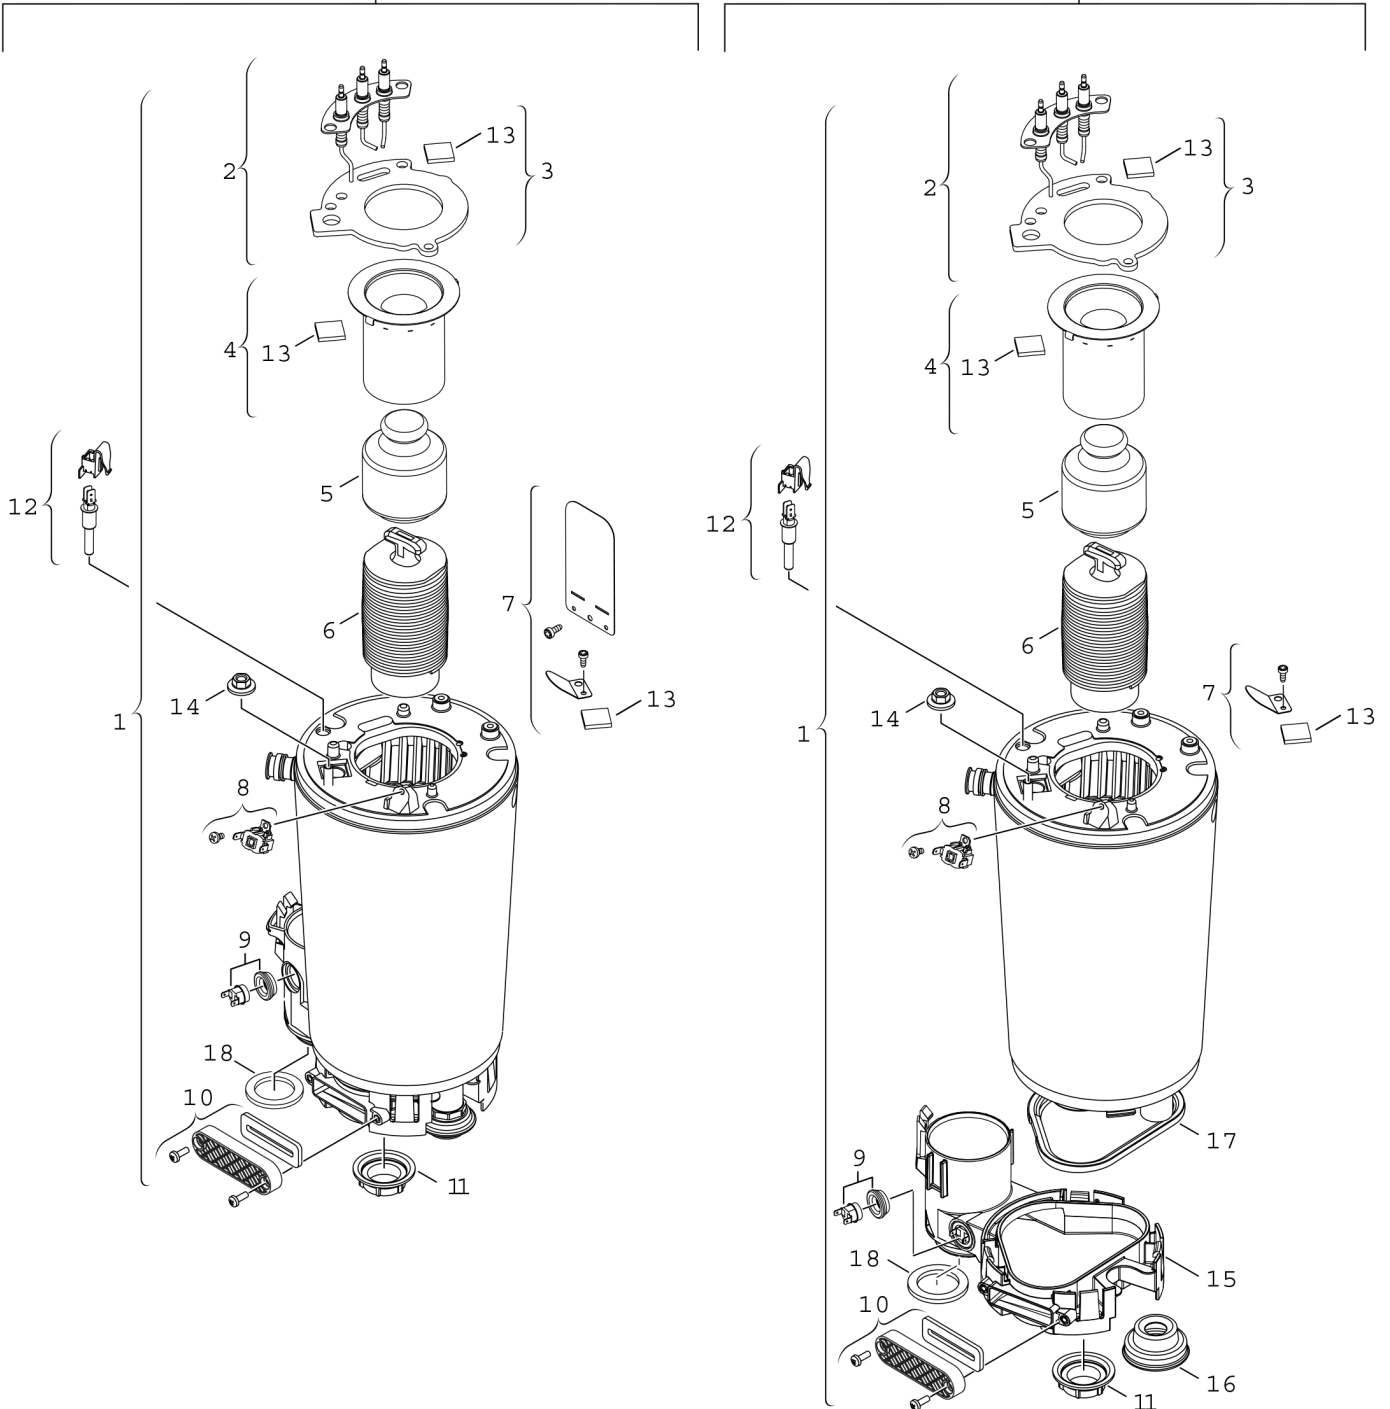

Explosionszeichnung

≤ 03.2013

≥ 04.2013

8738892654 . aa

Ersatzteile

Pos.	Bestellnummer	Bezeichnung	Anmerkung	Preisgruppe
1	8 718 664 061 0	Wärmeblock WB6 Midi		59
2	8 718 107 087 0	Elektrodensatz		31
3	8 711 004 325 0	Dichtung		19
4	8 718 120 609 0	Brenner		41
5	8 715 405 196 0	Verdrängungskörper		33
6	8 718 225 640 0	Verdrängungskörper		32
7	8 715 600 024 0	Spiegelsatz		16
8	8 707 206 196 0	Temperaturbegrenzer		17
9	8 710 506 267 0	Temperaturbegrenzer		23
10	8 715 503 528 0	Verschlussdeckel		15
11	8 713 301 114 0	Mutter		10
12	8 714 500 087 0	Temperaturfühler NTC		22
13	8 715 600 018 0	Schauglas		11
14	8 713 301 180 0	Mutter M8		14
15	8 737 701 474 0	Kondensatsammler WB6		30
16	8 716 106 840 0	Dichtgummi		18
17	8 711 004 324 0	Dichtgummi		19
18	8 710 103 206 0	Dichtungs-Set		10
	8 737 712 516	Service Kit WB6		35