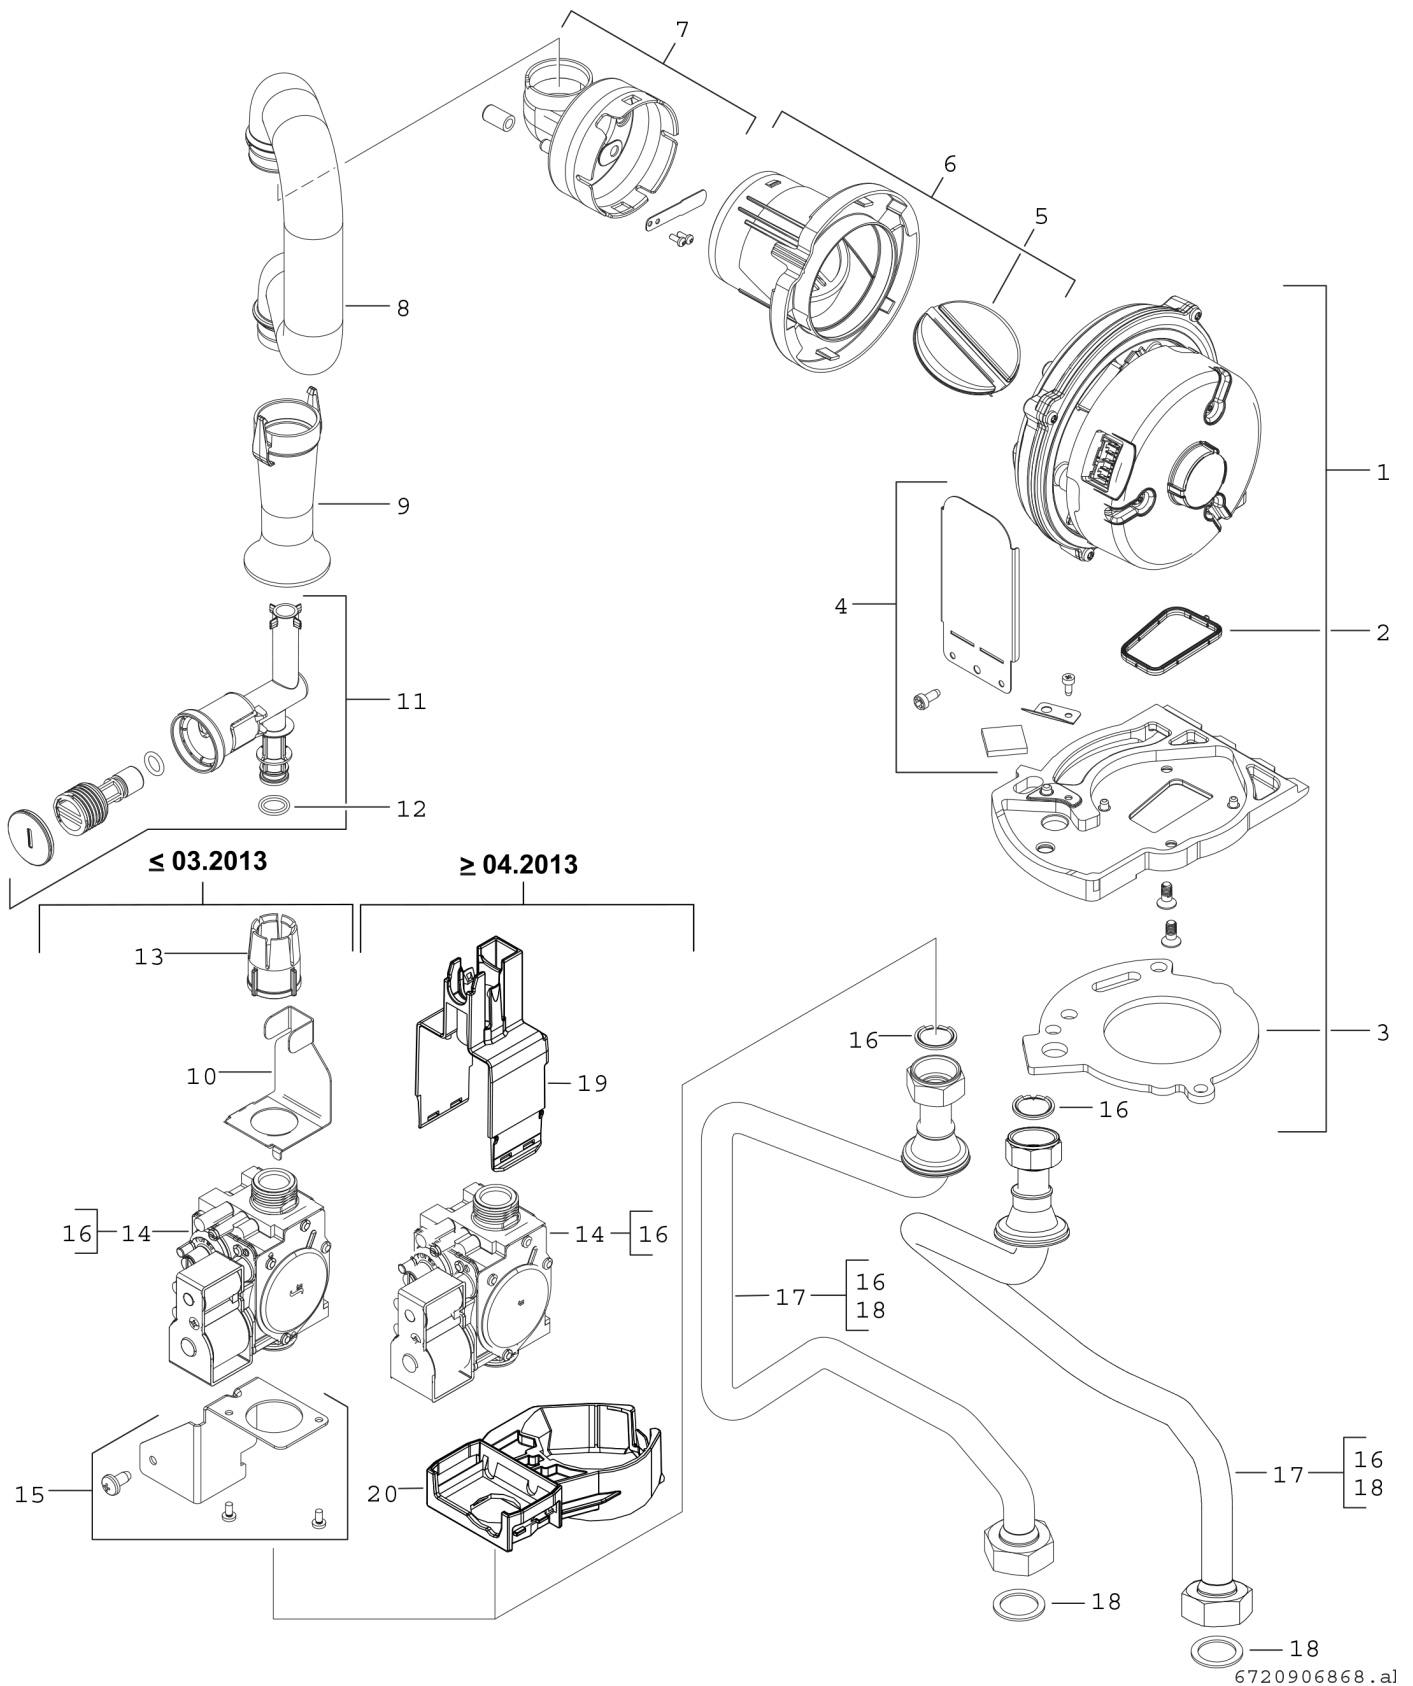

**Explosionszeichnung**

6720906868.ai

## Ersatzteile

Pos.	Bestellnummer	Bezeichnung	Anmerkung	Preisgruppe
1	8 718 224 207 0	Gebälse		48
2	8 718 660 208 0	Dichtung (Gebälse)		12
3	8 711 004 325 0	Dichtung		19
4	8 715 600 024 0	Spiegelsatz		16
5	8 718 222 845 0	Rückströmsicherung		18
6	8 718 222 844 0	Gehäuse		22
7	8 718 660 117 0	Luftbegrenzer		19
8	8 718 660 226 0	Ansaugrohr		20
9	8 718 660 227 0	Drosselbuchse		17
10	8 718 225 084 0	Winkel		23
11	8 718 660 203 0	Gasrohr		16
12	8 710 205 089 0	O-Ring 12x3 (10x)		16
13	8 713 301 117 0	Überwurfmutter		10
14	8 718 221 347 0	Gasarmatur SIT 848		44
15	8 718 660 301 0	Winkel		15
16	8 710 103 161 0	Dichtung 18,3x24,3 (10x)		22
17	8 737 712 630	Gasrohr		33
18	8 710 103 043 0	Dichtung 23,9x17,2x1,5 (10x)		14
19	8 718 225 730 0	Gehäuse		18
20	8 718 225 729 0	Träger		19