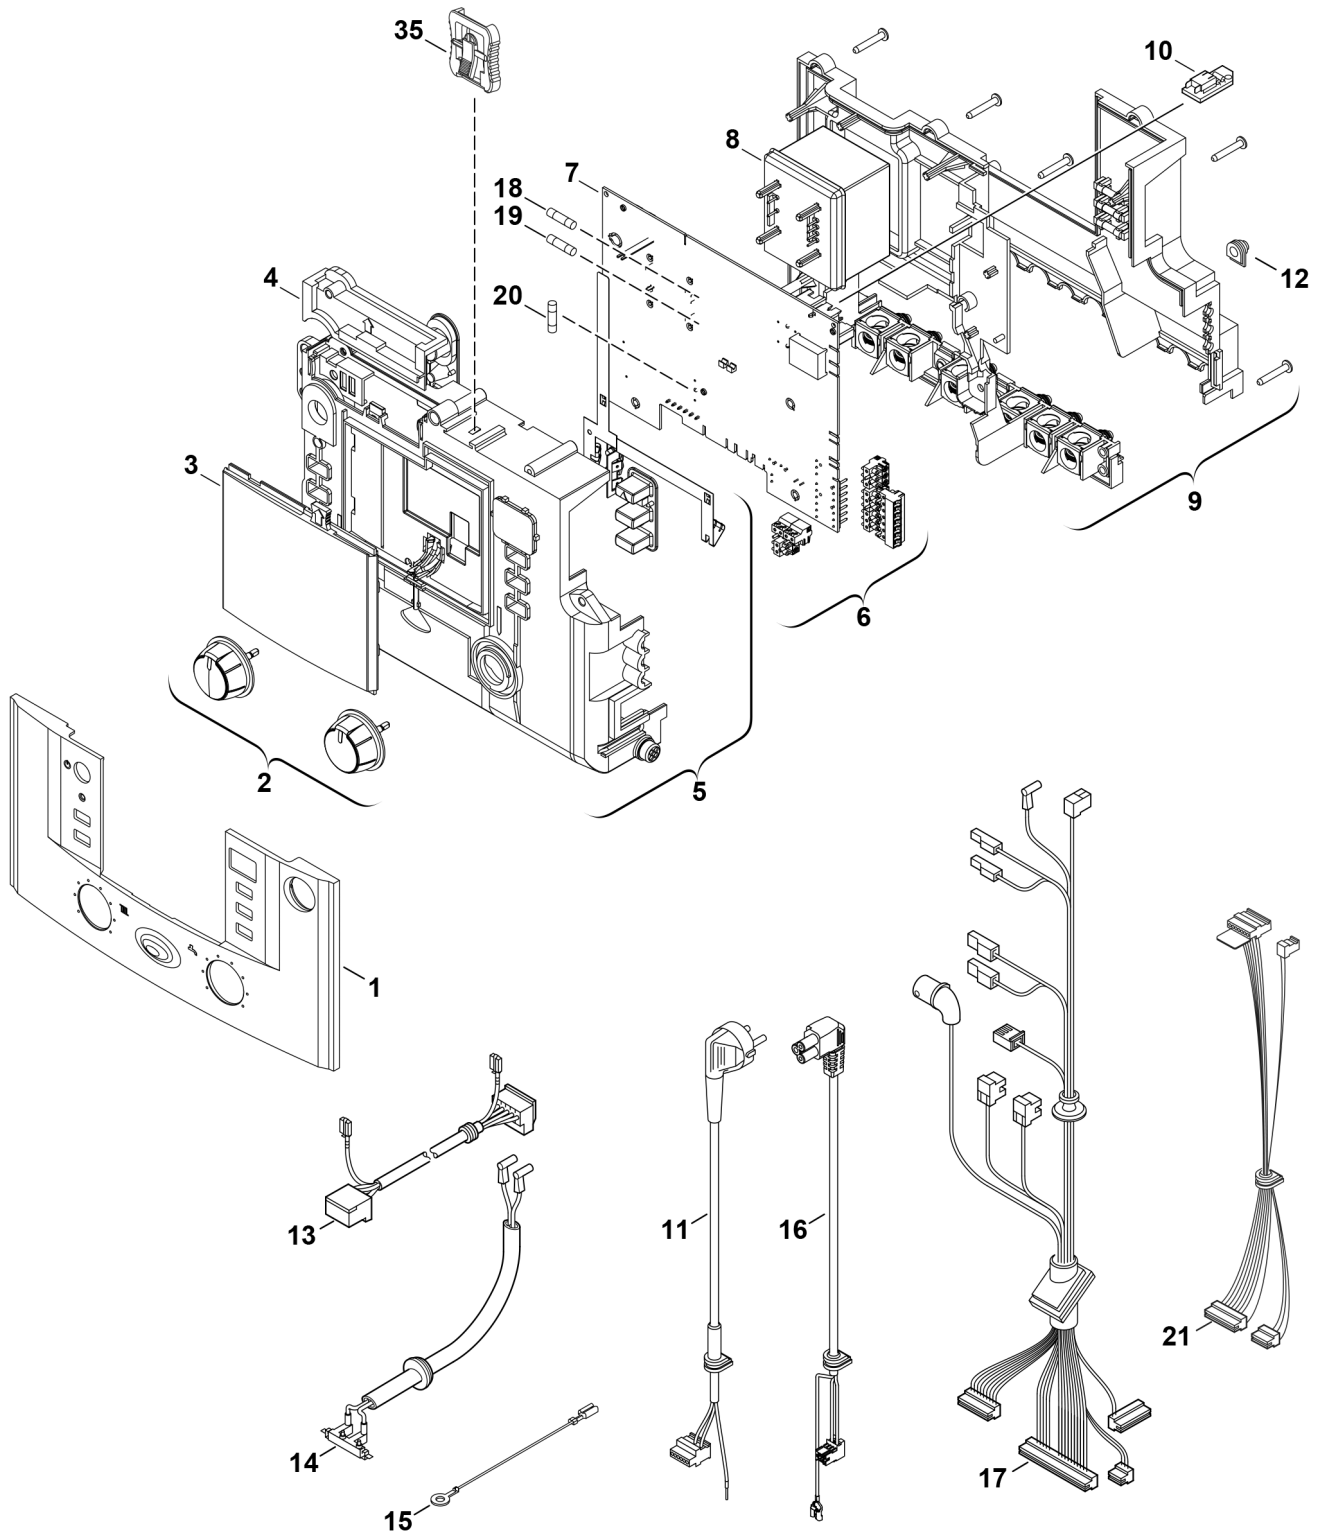

Explosionszeichnung

6720905736.AA/G

Ersatzteile

Pos.	Bestellnummer	Bezeichnung	Anmerkung	Preisgruppe
1	8 718 220 398 0	Blende		26
2	8 712 000 129 0	Drehknopf		20
3	8 711 000 302 0	Gehäusefront Bedienelement		18
4	8 717 207 680 0	Abdeckung oben		16
5	8 717 207 678 0	Oberteil		35
6	8 714 404 348 0	Steckerset		26
7	8 748 300 944	Leiterplatte		51
8	8 717 201 052 0	Transformator		29
9	8 717 207 679 0	Rückseite		35
10	8 714 432 102 0	Kodierstecker 2102 (21,23)		15
10	8 714 432 103 0	Kodierstecker 2103 (31)		15
11	8 714 411 338 0	Kabel Anschlussleitung 230V		28
12	8 710 506 185 0	Zugentlastung (10x)		16
13	8 714 411 331 0	Kabel		25
14	8 716 106 799 0	Zündkabel		29
15	8 716 106 980 0	Erdungskabel		10
16	8 718 220 422 0	Pumpenkabel Ladepumpe		18
17	8 737 700 173 0	Kabelbaum	<FD918 (02.2019)	35
17	8 737 708 508	Kabelbaum	>FD919 (03.2019)	35
18	1 904 522 740 0	Sicherung (10x) T1,6A		20
19	1 904 522 730 0	Sicherung (10x) 5x20mm T0.5A/250V		15
20	1 904 521 342 0	Sicherung (10x) 5x20mm T2.5A/250V		20
35	8 718 225 176 0	Clip inkl. Befestigungswinkel		10
	8 737 701 807 0	Gasart Umbausatz 21/23>31		15
	8 737 701 808 0	Gasart Umbausatz 31>21/23		15