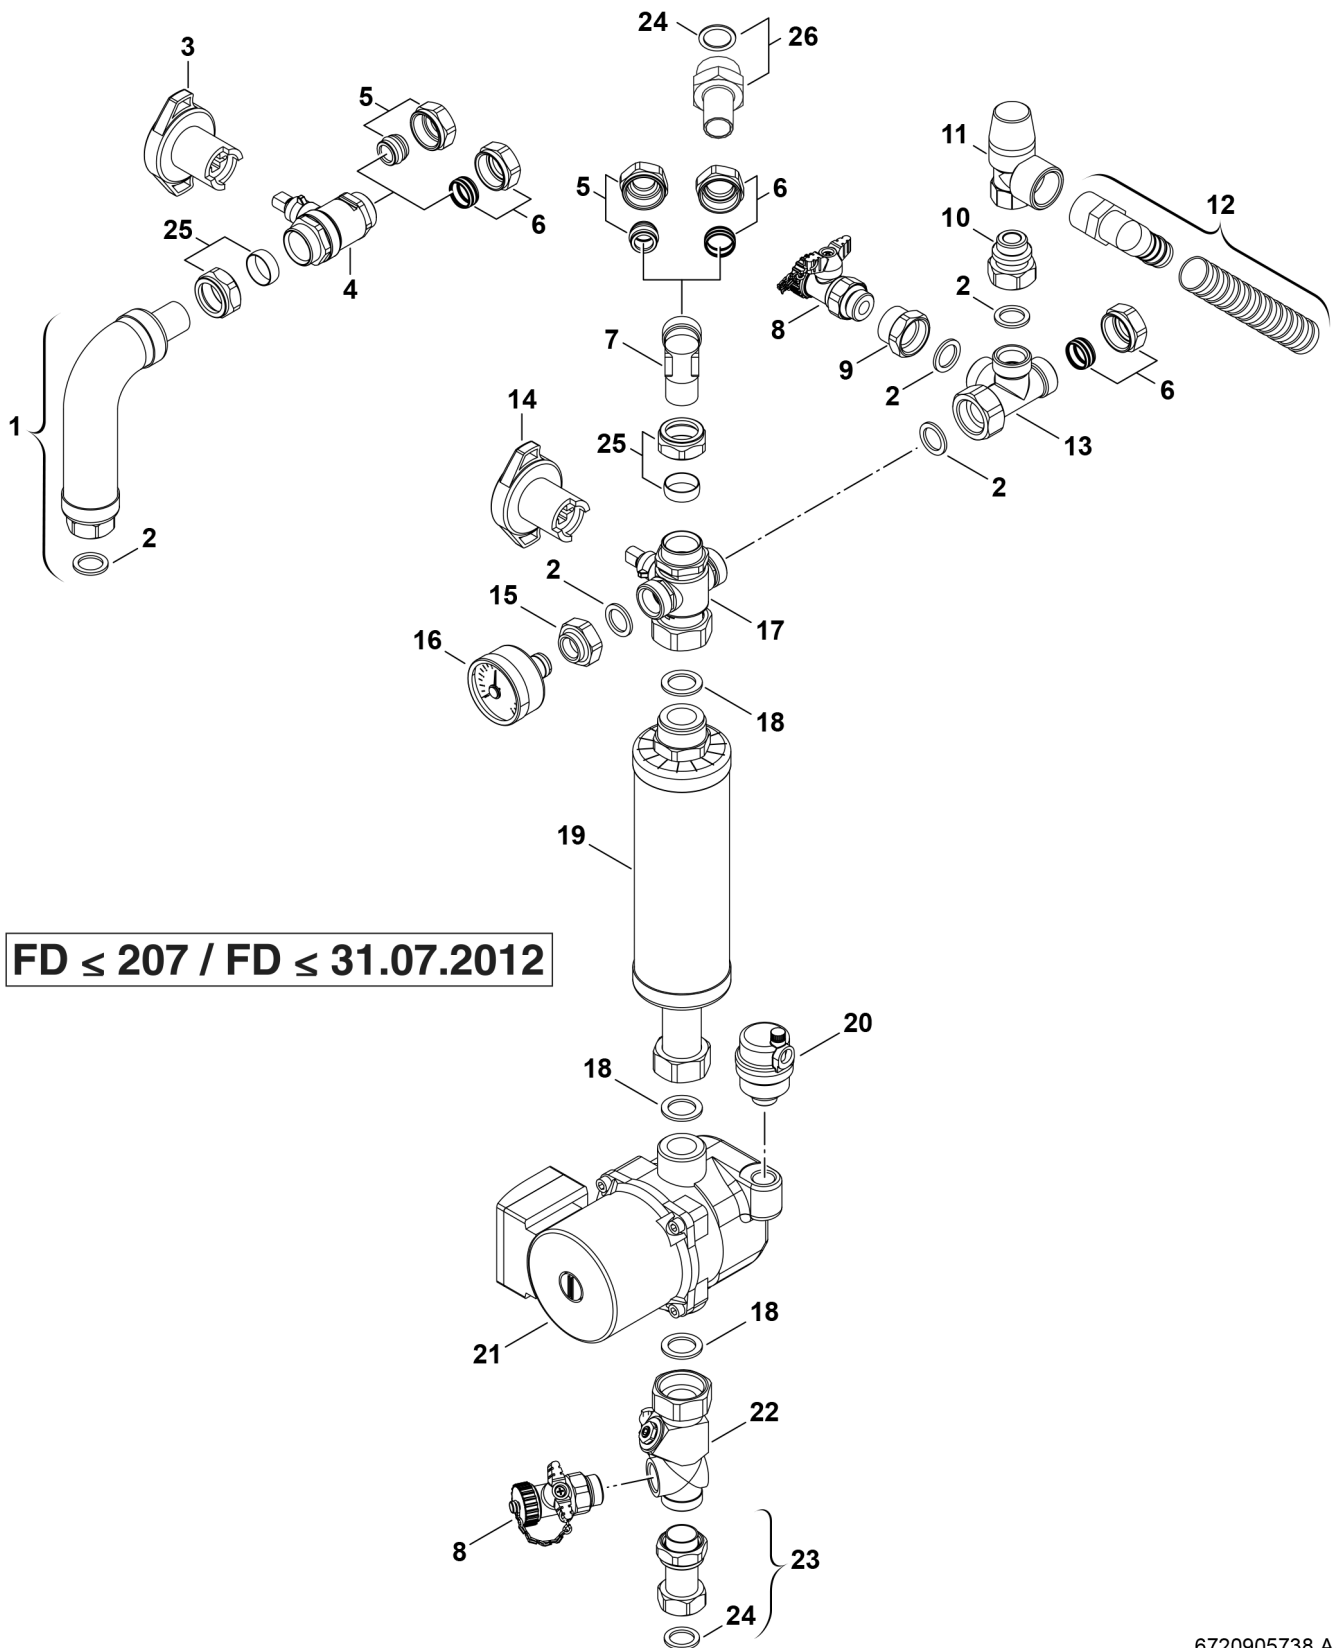

Explosionszeichnung

6720905738.AA/G

Ersatzteile

Pos.	Bestellnummer	Bezeichnung	Anmerkung	Preisgruppe
1	8 718 225 743 0	Rohrbogen 3/4"		46
2	8 718 221 323 0	Dichtung AFM34 3/4" hellgrau (5x)		18
3	8 718 225 740 0	Griff rot		34
4	8 718 225 742 0	Kugelhahn 3/4"xM28x1,5		42
5	8 713 305 791 0	Klemmverschraubung 15x1		26
6	8 718 225 738 0	Klemmverschraubung 18x1		35
7	8 718 225 739 0	Winkel 3/4"x22		37
8	8 717 405 296 0	Wartungshahn 1/2"x3/4"		35
9	8 718 225 744 0	Reduziermuffe 3/4" x 1/2"		36
10	8 718 225 737 0	Reduzierstück 1/2" x 3/4"		35
11	8 717 401 025 0	Sicherheitsventil 6bar 1/2"		34
12	8 718 225 736 0	Stutzen		18
13	8 718 225 741 0	T-Stück 3/4"		38
14	8 718 225 745 0	Griff blau		34
15	8 718 225 749 0	Reduziermuffe 3/4"x3/8"		36
16	8 717 208 085 0	Manometer 10bar		33
17	8 718 225 746 0	Kugelhahn 8000-P kpl		43
18	8 710 103 212 0	Dichtscheibe 28x2		13
19	8 718 225 747 0	Rohr 1"		46
20	8 718 505 053 0	Schnellentlüfter 3/8"		35
21	8 737 707 852	Pumpe 15 50 AOS		49
22	8 718 663 276 0	Durchflußmengenregler		44
23	8 718 225 748 0	Rohr 3/4"		42
24	8 710 103 043 0	Dichtung 23,9x17,2x1,5 (10x)		14
25	8 718 226 355 0	Mutter mit Klemmring 3/4		29
26	8 737 702 692 0	Adapter 18mm-3/4"		32