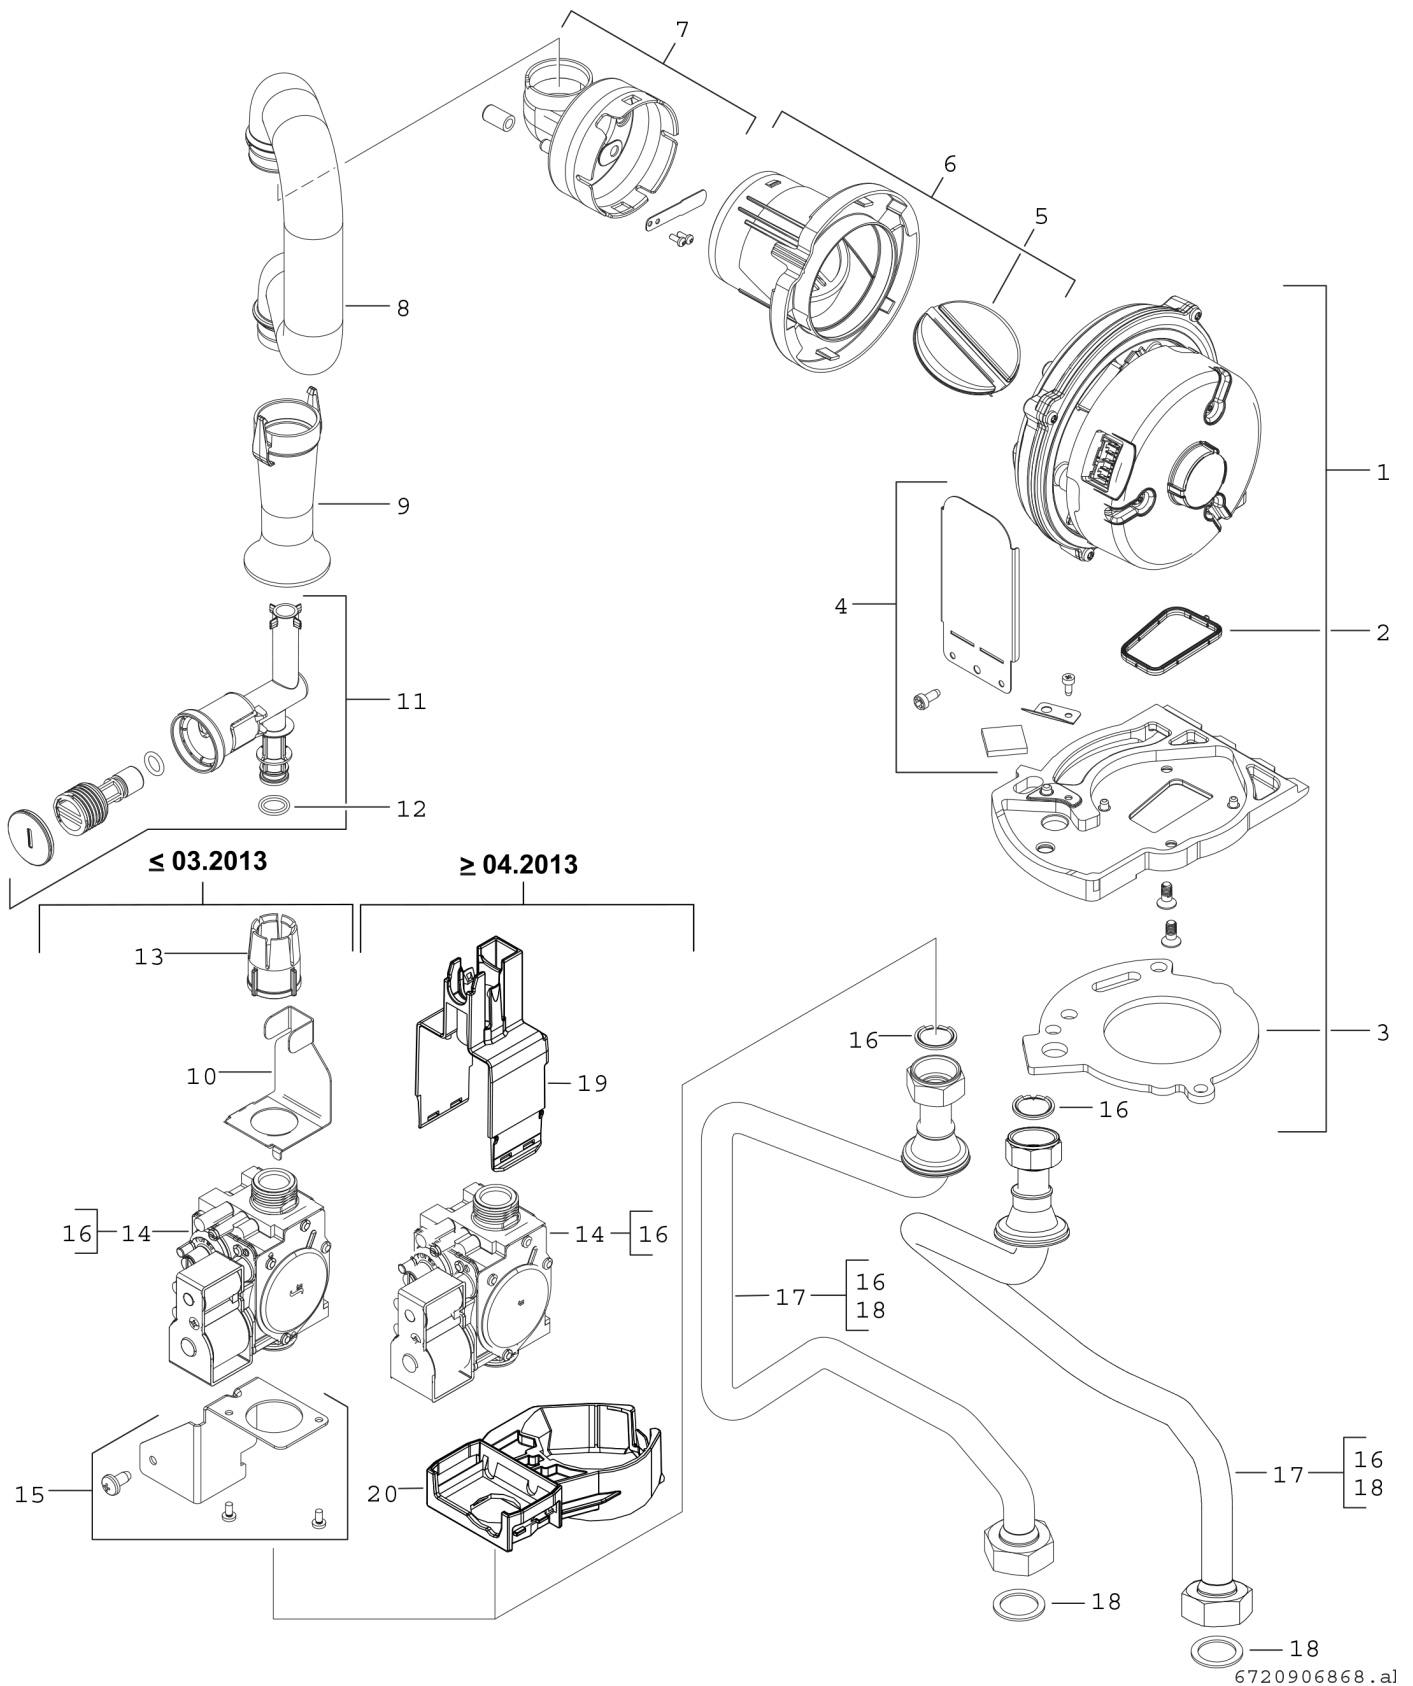

**Explosionszeichnung**

## Ersatzteile

Pos.	Bestellnummer	Bezeichnung	Anmerkung	Preisgruppe
1	8 718 224 207 0	Gebälse		48
2	8 718 660 208 0	Dichtung (Gebälse)		12
3	8 711 004 325 0	Dichtung		19
4	8 715 600 024 0	Spiegelsatz		16
5	8 718 222 845 0	Rückströmsicherung		18
6	8 718 222 844 0	Gehäuse		22
7	8 718 222 843 0	Luftbegrenzer		22
8	8 718 660 226 0	Ansaugrohr		20
9	8 718 660 227 0	Drosselbuchse		17
10	8 718 225 084 0	Winkel		23
11	8 718 660 205 0	Gasrohr		20
12	8 710 205 089 0	O-Ring 12x3 (10x)		16
13	8 713 301 117 0	Überwurfmutter		10
14	8 718 226 434 0	Gasarmatur SIT 848 HNBR		44
15	8 718 660 301 0	Winkel		15
16	8 710 103 161 0	Dichtung 18,3x24,3 (10x)		22
17	8 737 712 630	Gasrohr		33
18	8 710 103 043 0	Dichtung 23,9x17,2x1,5 (10x)		14
19	8 718 225 730 0	Gehäuse		18
20	8 718 225 729 0	Träger		19