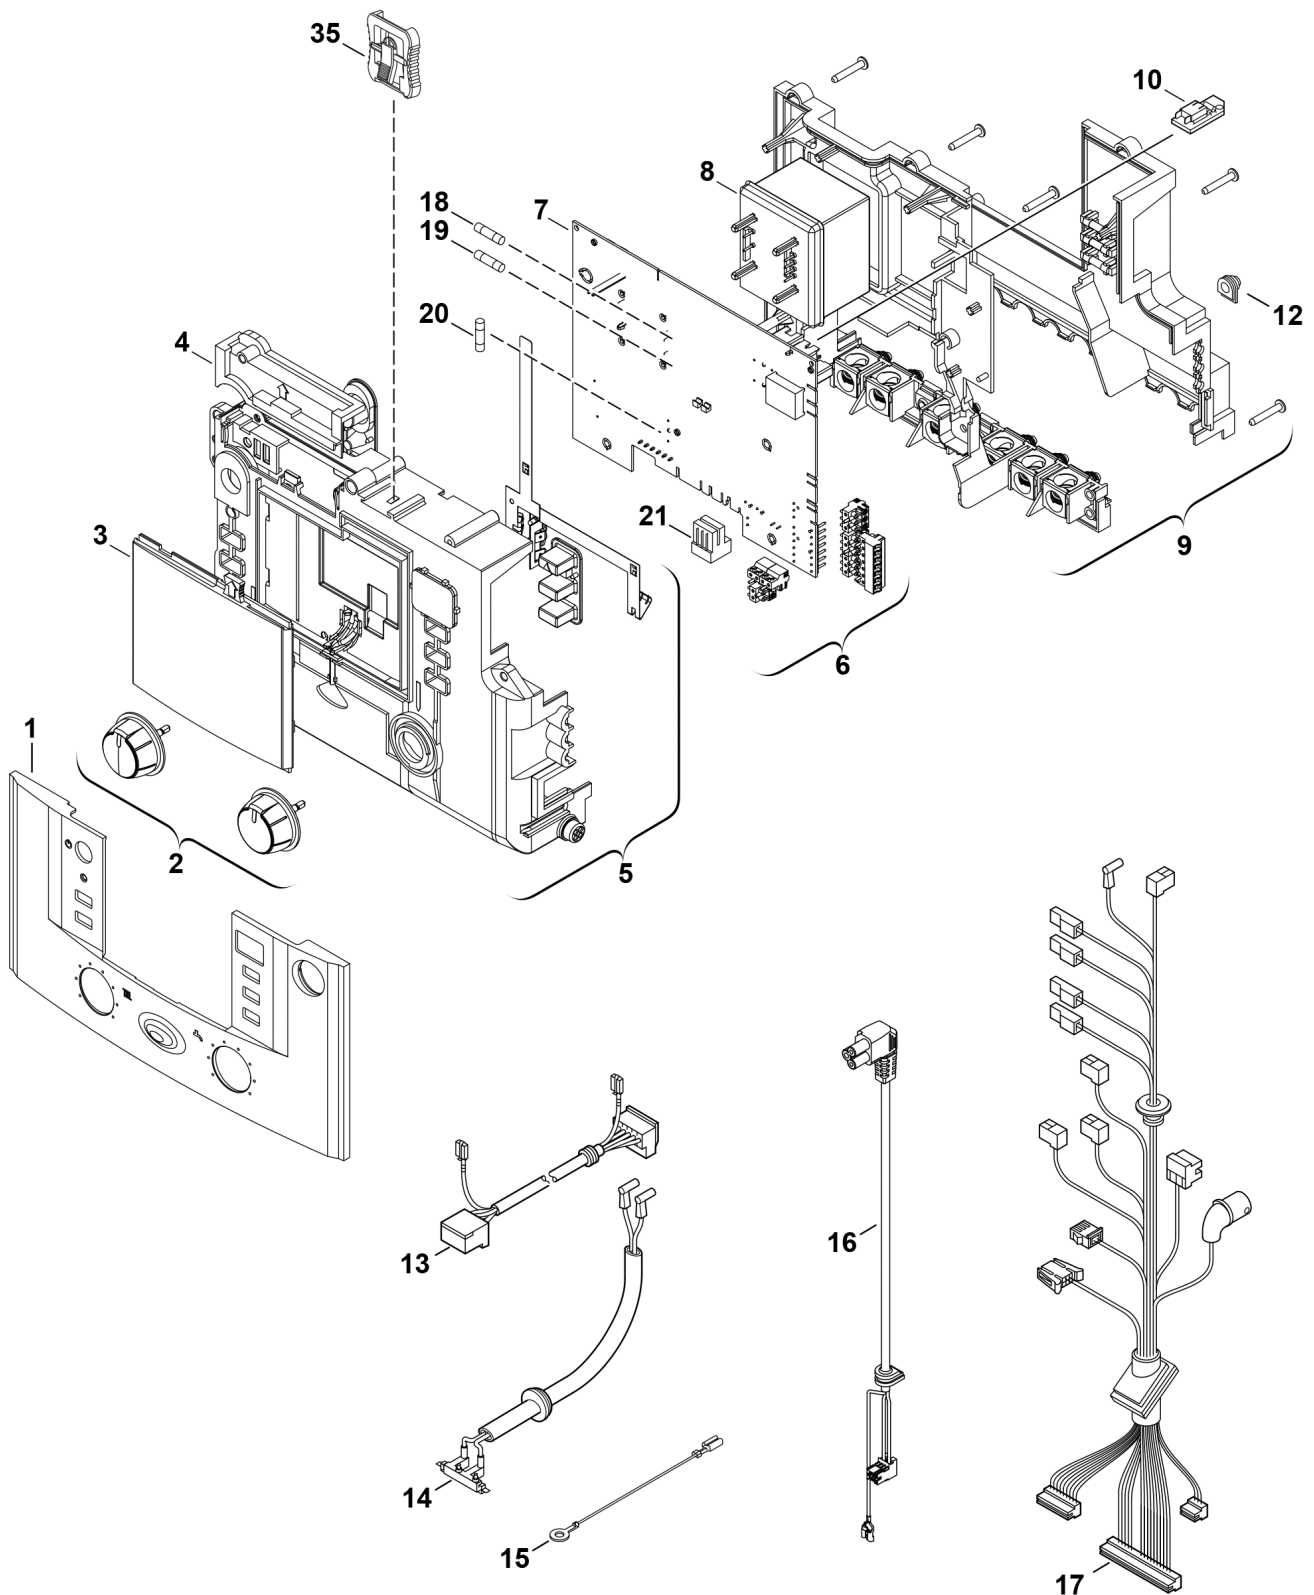

Explosionszeichnung

6720904870.AA/G

Ersatzteile

Pos.	Bestellnummer	Bezeichnung	Anmerkung	Preisgruppe
1	8 716 011 862 0	Klappe		25
2	8 716 011 785 0	Drehknopf		27
3	8 711 000 302 0	Gehäusefront Bedienelement		18
4	8 717 207 680 0	Abdeckung oben		16
5	8 717 207 678 0	Oberteil		35
6	8 714 404 348 0	Steckerset		26
7	8 748 300 956	Leiterplatte		51
8	8 717 201 052 0	Transformator		29
9	8 717 207 679 0	Rückseite		35
10	8 714 431 205 0	Kodierstecker 1205 (21,23)		17
10	8 714 431 211 0	Kodierstecker 1211 (31)		14
12	8 710 506 185 0	Zugentlastung (10x)		16
13	8 714 411 331 0	Kabel		25
14	8 716 106 799 0	Zündkabel		29
15	8 716 106 980 0	Erdungskabel		10
16	8 716 107 329 0	Pumpenkabel		17
17	8 718 224 662 0	Kabel	FD>987 (07/2009)	36
17	8 718 224 662 0	Kabel	FD<987 (07/2009)	36
18	1 904 522 740 0	Sicherung (10x) T1,6A		20
19	1 904 522 730 0	Sicherung (10x) 5x20mm T0.5A/250V		15
20	1 904 521 342 0	Sicherung (10x) 5x20mm T2.5A/250V		20
21	8 718 221 039 0	Stecker		13
35	8 718 225 176 0	Clip inkl. Befestigungswinkel		10
	8 719 001 132 0	Gasartumbau-Set 23>31		16
	8 719 001 133 0	Gasartumbau-Set 31>23		16