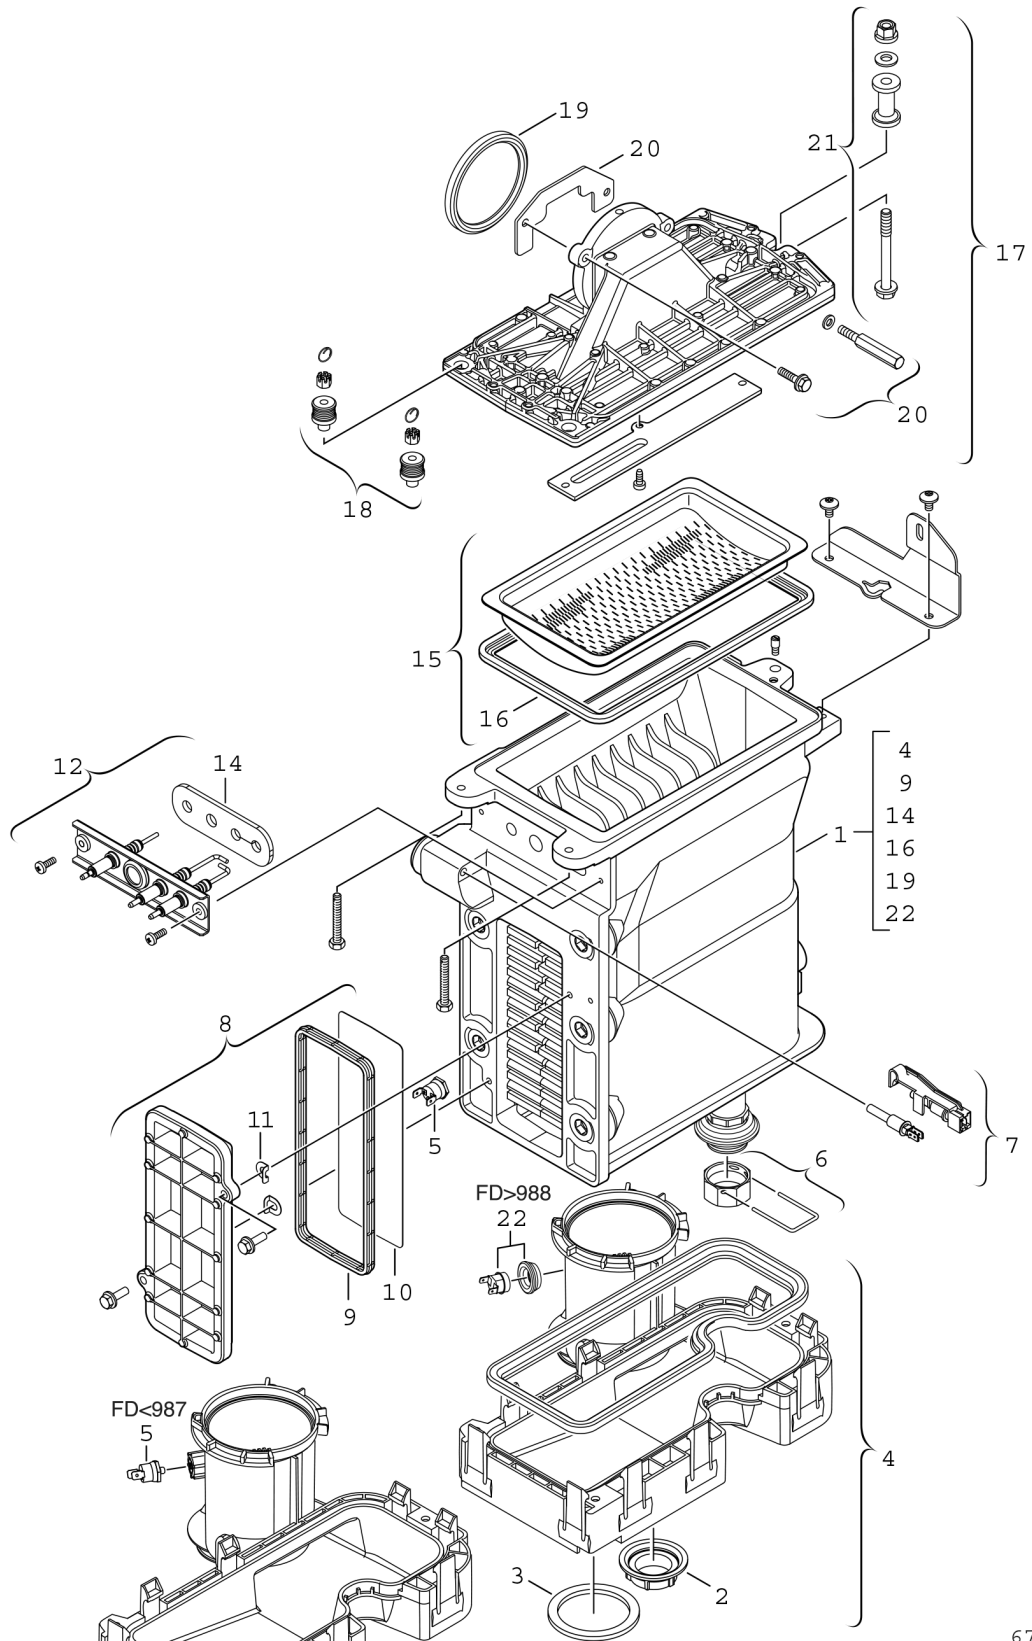

**Explosionszeichnung**

6720904623 . a

## Ersatzteile

Pos.	Bestellnummer	Bezeichnung	Anmerkung	Preisgruppe
1	8 737 708 010	Wärmetauscher basic block		58
2	8 713 301 196 0	Mutter		10
3	8 710 103 206 0	Dichtungs-Set		10
4	8 718 006 944 0	Abgassammler		33
5	8 722 963 858 0	Temperaturbegrenzer		23
6	8 719 928 487 0	Befestigungssatz		18
7	8 714 500 087 0	Temperaturfühler NTC		22
8	8 711 000 262 0	Deckel		31
9	8 710 103 153 0	Dichtung (Wartungsdeckel) WB5-II plus		15
10	8 718 003 836 0	Abschirmblech		11
11	8 710 100 190 0	Scheibe (10x)		22
12	8 718 664 920 0	Elektrode		33
14	8 737 708 824	Dichtung (Elektrode) Insulfrac (10x)		25
15	8 718 006 658 0	Brenner		51
16	8 711 004 168 0	Brennerdichtung		24
17	8 715 416 029 0	Deckel		40
18	8 710 305 296 0	Befestigungssatz		29
19	8 729 000 183 0	Dichtring d: 86mm		13
20	8 718 005 603 0	Befestigungsblech		14
21	8 710 305 297 0	Befestigungssatz		15
22	8 710 506 267 0	Temperaturbegrenzer		23
	8 737 707 990	Service Kit WB5		39