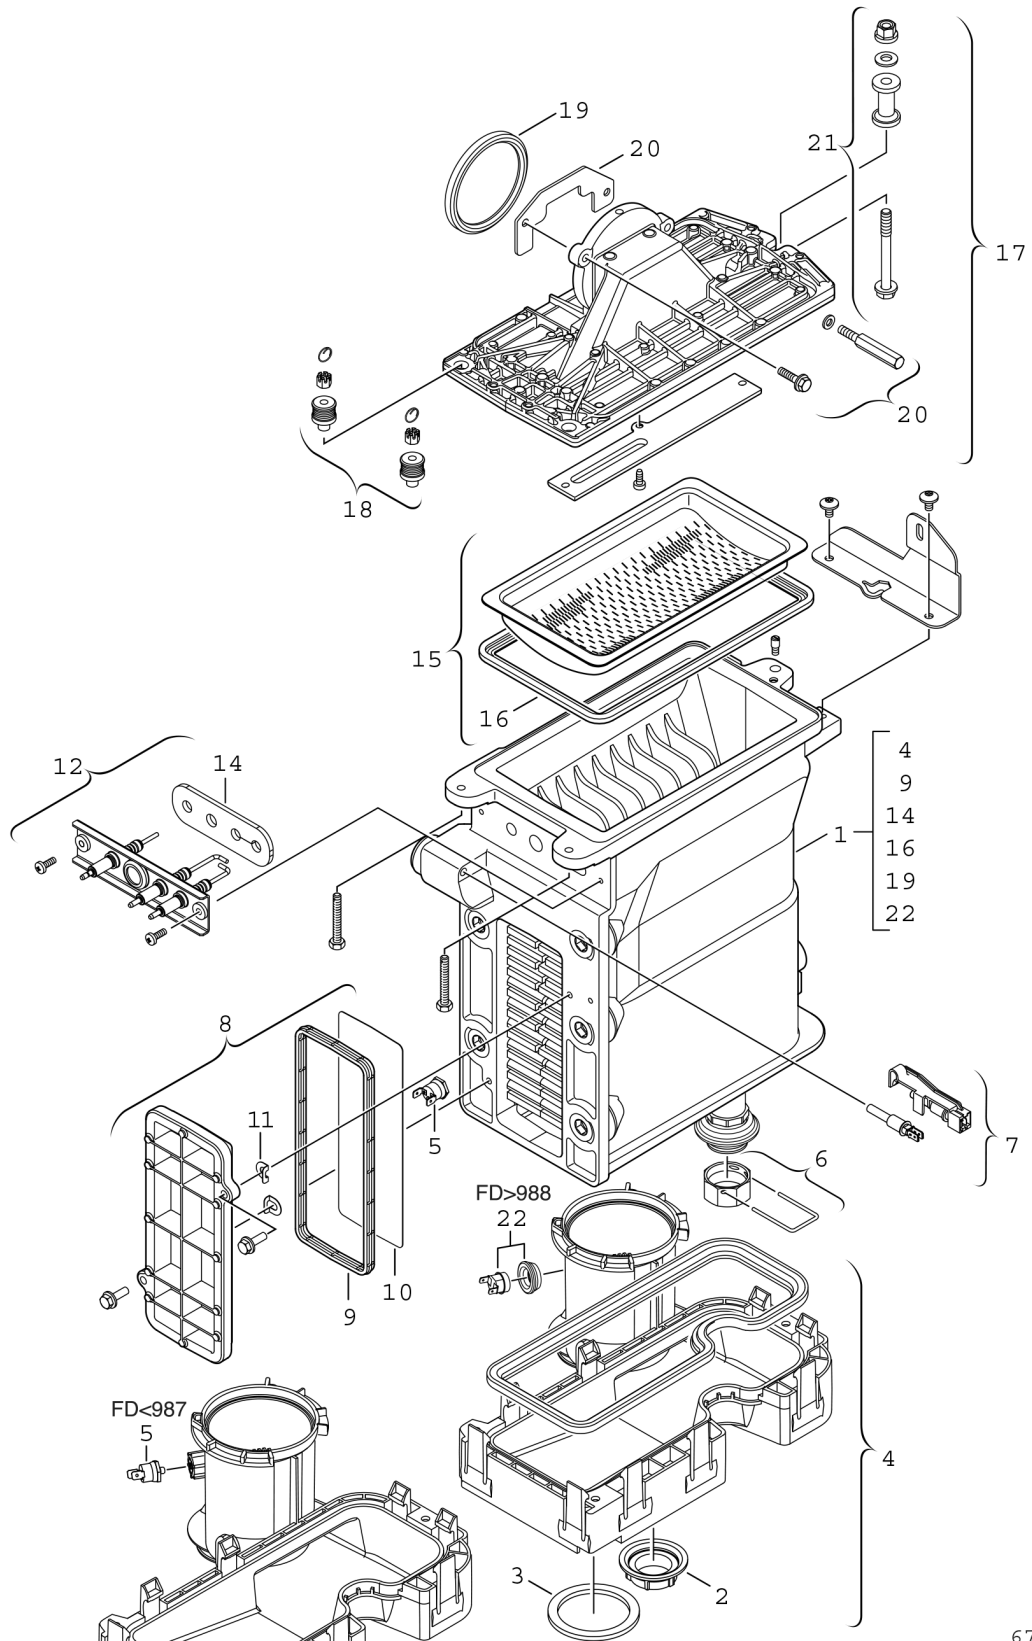

**Explosionszeichnung**

6720904623 . a

## Ersatzteile

Pos.	Bestellnummer	Bezeichnung	Anmerkung	Preisgruppe
1	8 737 708 010	Wärmetauscher basic block		58
2	8 713 301 196 0	Mutter		10
3	8 710 103 206 0	Dichtungs-Set		10
4	8 718 006 944 0	Abgassammler		33
5	8 722 963 858 0	Temperaturbegrenzer		23
7	8 714 500 087 0	Temperaturfühler NTC		22
8	8 711 000 262 0	Deckel		31
9	8 710 103 153 0	Dichtung (Wartungsdeckel) WB5-II plus		15
10	8 718 003 836 0	Abschirmblech		11
11	8 710 100 190 0	Scheibe (10x)		22
12	8 718 664 920 0	Elektrode		33
14	8 737 708 824	Dichtung (Elektrode) Insulfrax (10x)		25
15	8 718 006 658 0	Brenner		51
16	8 711 004 168 0	Brennerdichtung		24
17	8 715 416 029 0	Deckel		40
18	8 710 305 296 0	Befestigungssatz		29
19	8 729 000 183 0	Dichtring d: 86mm		13
20	8 718 005 603 0	Befestigungsblech		14
21	8 710 305 297 0	Befestigungssatz		15
22	8 710 506 267 0	Temperaturbegrenzer		23
	8 737 707 990	Service Kit WB5		39