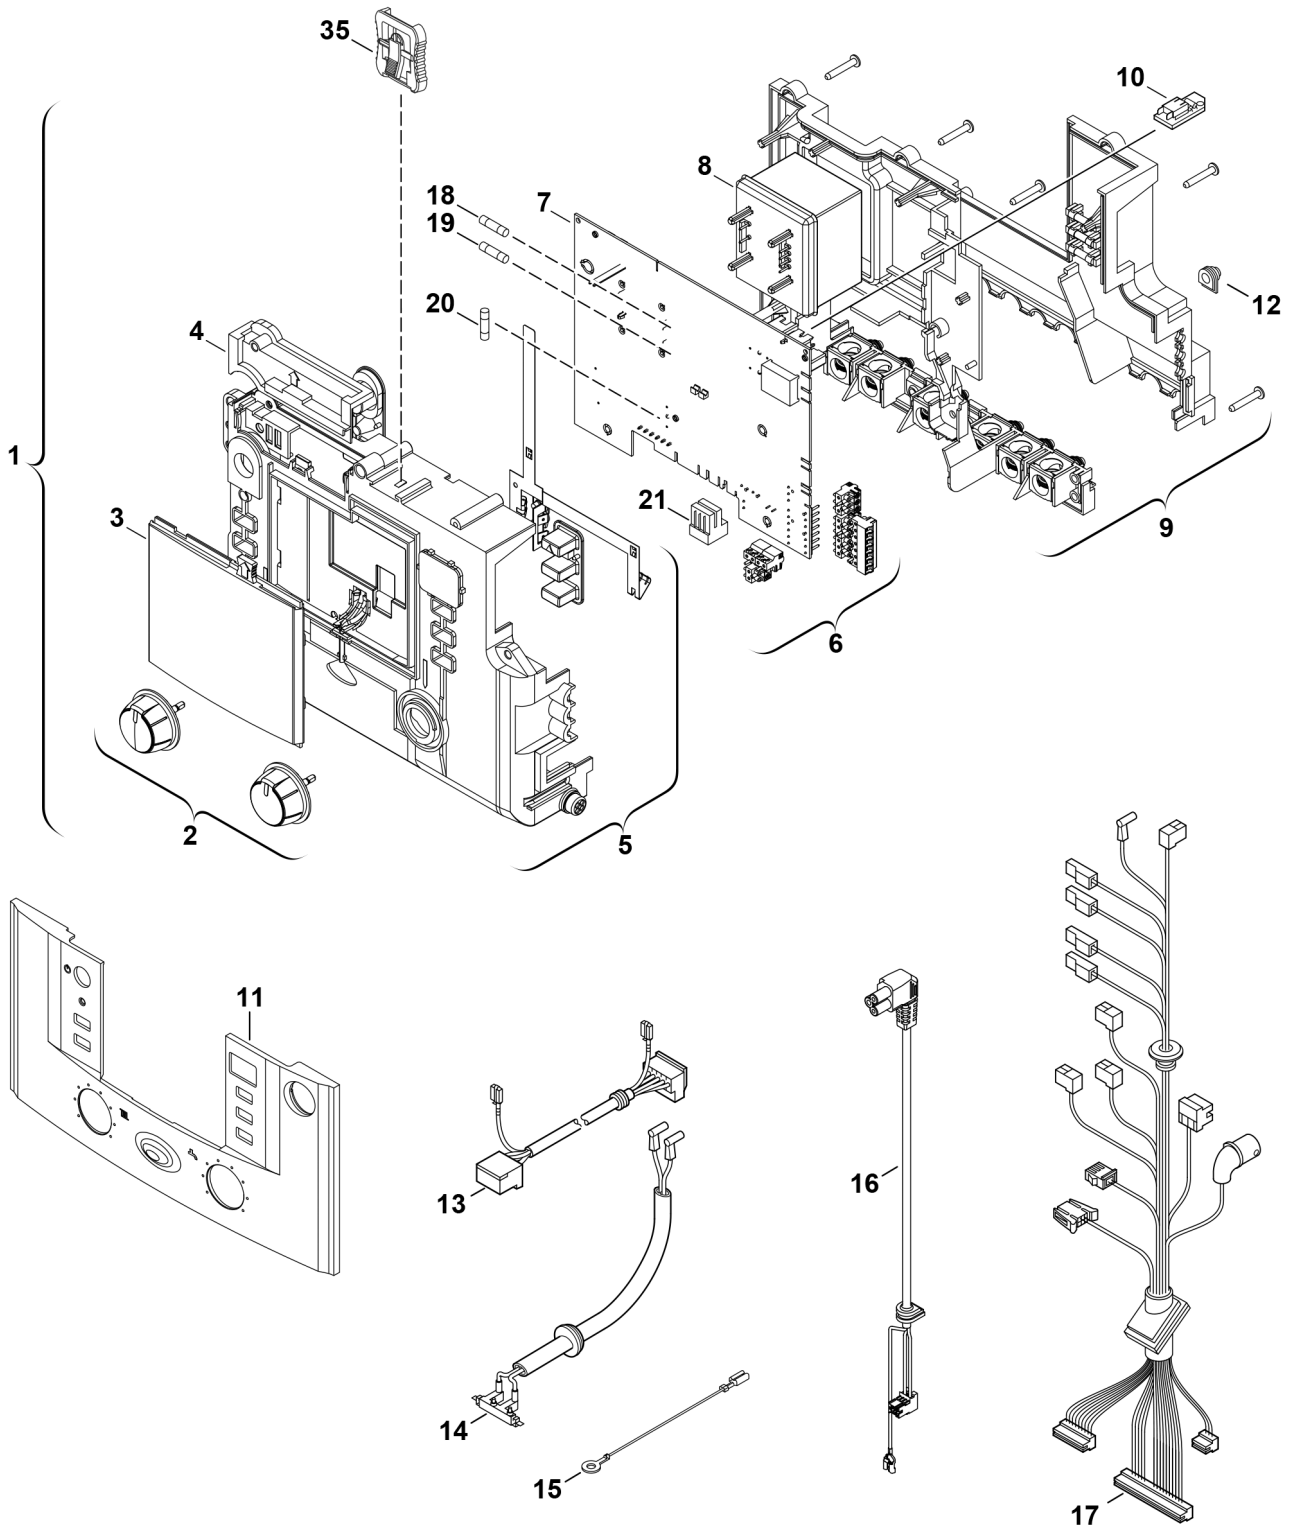

Explosionszeichnung

6720904800.AA/G

Ersatzteile

Pos.	Bestellnummer	Bezeichnung	Anmerkung	Preisgruppe
2	8 712 000 129 0	Drehknopf		20
3	8 711 000 302 0	Gehäusefront Bedienelement		18
4	8 717 207 680 0	Abdeckung oben		16
5	8 716 011 349 0	Oberteil		33
6	8 714 404 348 0	Steckerset		26
7	8 748 300 956	Leiterplatte		51
8	8 717 201 052 0	Transformator		29
9	8 717 207 679 0	Rückseite		35
10	8 714 431 205 0	Kodierstecker 1205 (21,23)		17
11	8 718 220 398 0	Blende		26
12	8 710 506 185 0	Zugentlastung (10x)		16
13	8 714 411 331 0	Kabel		25
14	8 716 106 799 0	Zündkabel		29
15	8 716 106 980 0	Erdungskabel		10
16	8 716 107 329 0	Pumpenkabel		17
17	8 718 224 662 0	Kabel	FD>987 (07/2009)	36
18	1 904 522 740 0	Sicherung (10x) T1,6A		20
19	1 904 522 730 0	Sicherung (10x) 5x20mm T0.5A/250V		15
20	1 904 521 342 0	Sicherung (10x) 5x20mm T2.5A/250V		20
21	8 718 221 039 0	Stecker		13
35	8 718 225 176 0	Clip inkl. Befestigungswinkel		10
	8 719 001 101 0	Gasartumbau-Set 21,23>31		24
	8 719 001 102 0	Gasartumbau-Set 31>21,23		15