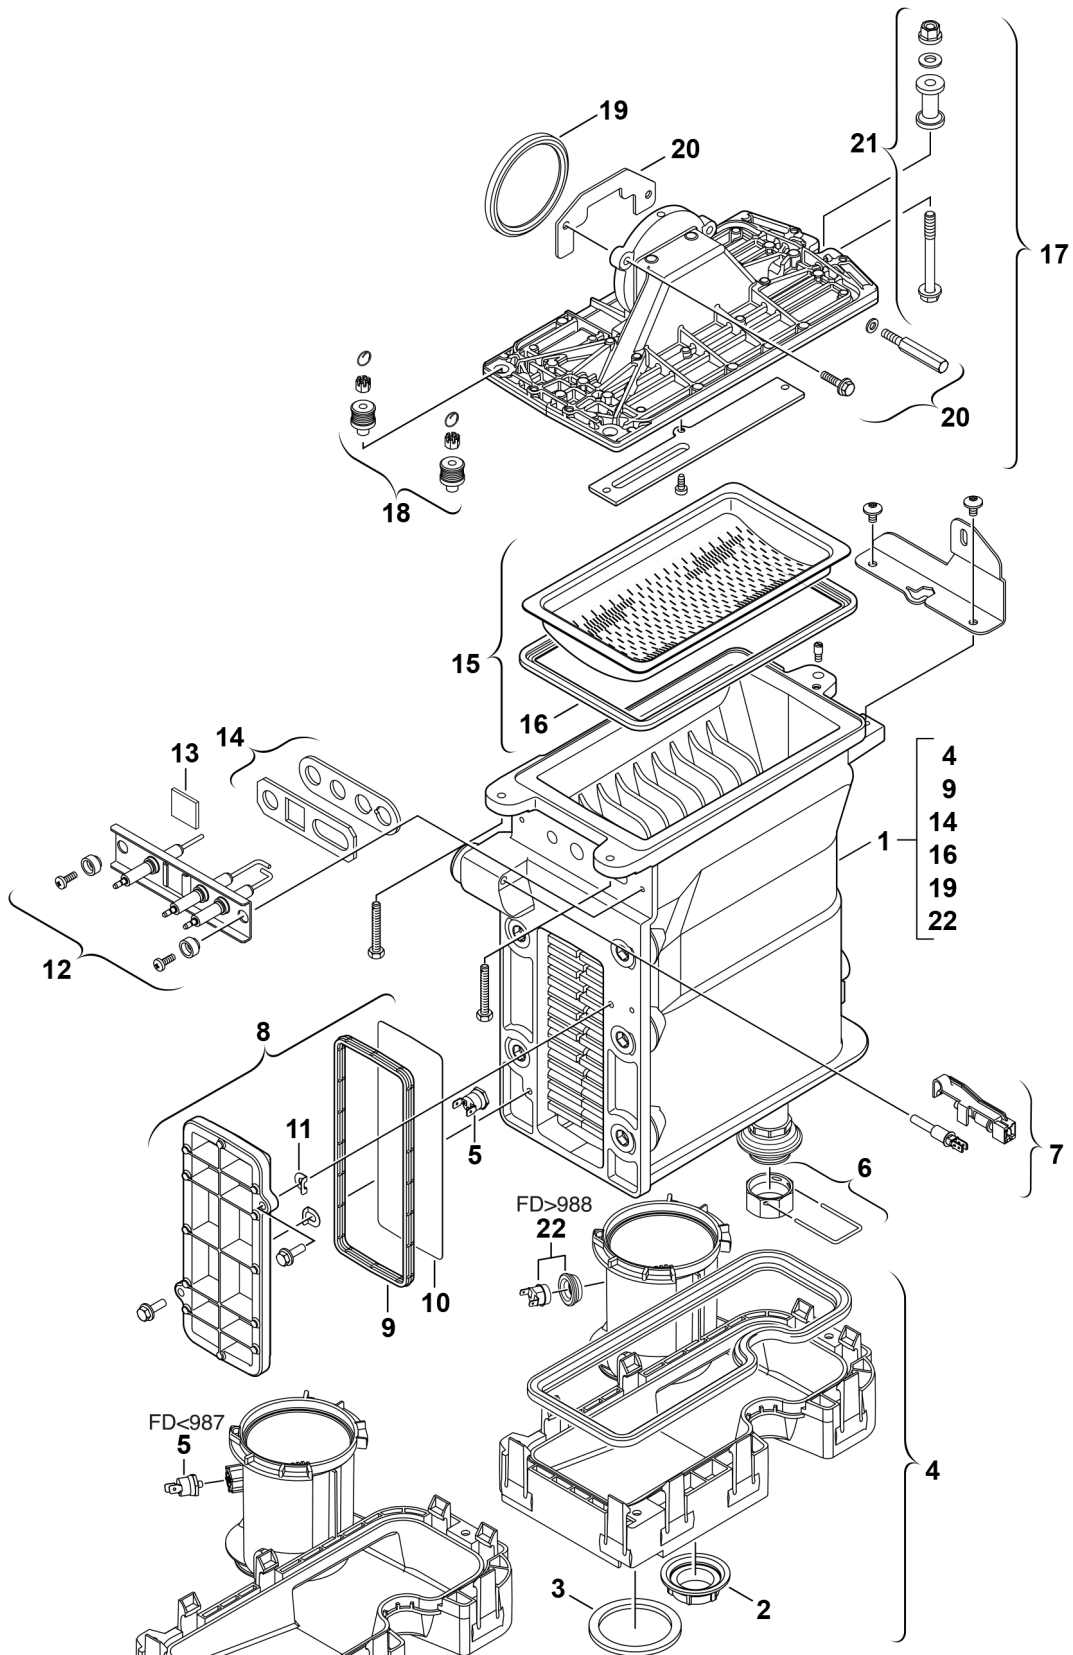

## Explosionszeichnung

6720904623.AA/G

## Ersatzteile

Pos.	Bestellnummer	Bezeichnung	Anmerkung	Preisgruppe
1	8 737 708 010	Wärmetauscher basic block		58
2	8 713 301 196 0	Mutter		10
3	8 710 103 206 0	Dichtungs-Set		10
4	8 718 006 944 0	Abgassammler		33
5	8 722 963 858 0	Temperaturbegrenzer		23
7	8 714 500 087 0	Temperaturfühler NTC		22
8	8 711 000 262 0	Deckel		31
9	8 710 103 153 0	Dichtung (Wartungsdeckel) WB5-II plus		15
10	8 718 003 836 0	Abschirmblech		11
11	8 710 100 190 0	Scheibe (10x)		22
12	8 718 664 920 0	Elektrode		33
13	8 715 600 018 0	Schauglas		11
14	8 737 708 824	Dichtung (Elektrode) Insulfrax (10x)		25
15	8 718 006 658 0	Brenner		51
16	8 711 004 168 0	Brennerdichtung		24
17	8 715 416 029 0	Deckel		40
18	8 710 305 296 0	Befestigungssatz		29
19	8 729 000 183 0	Dichtring d: 86mm		13
20	8 718 005 603 0	Befestigungsblech		14
21	8 710 305 297 0	Befestigungssatz		15
22	8 710 506 267 0	Temperaturbegrenzer		23
	8 737 707 990	Service Kit WB5		39