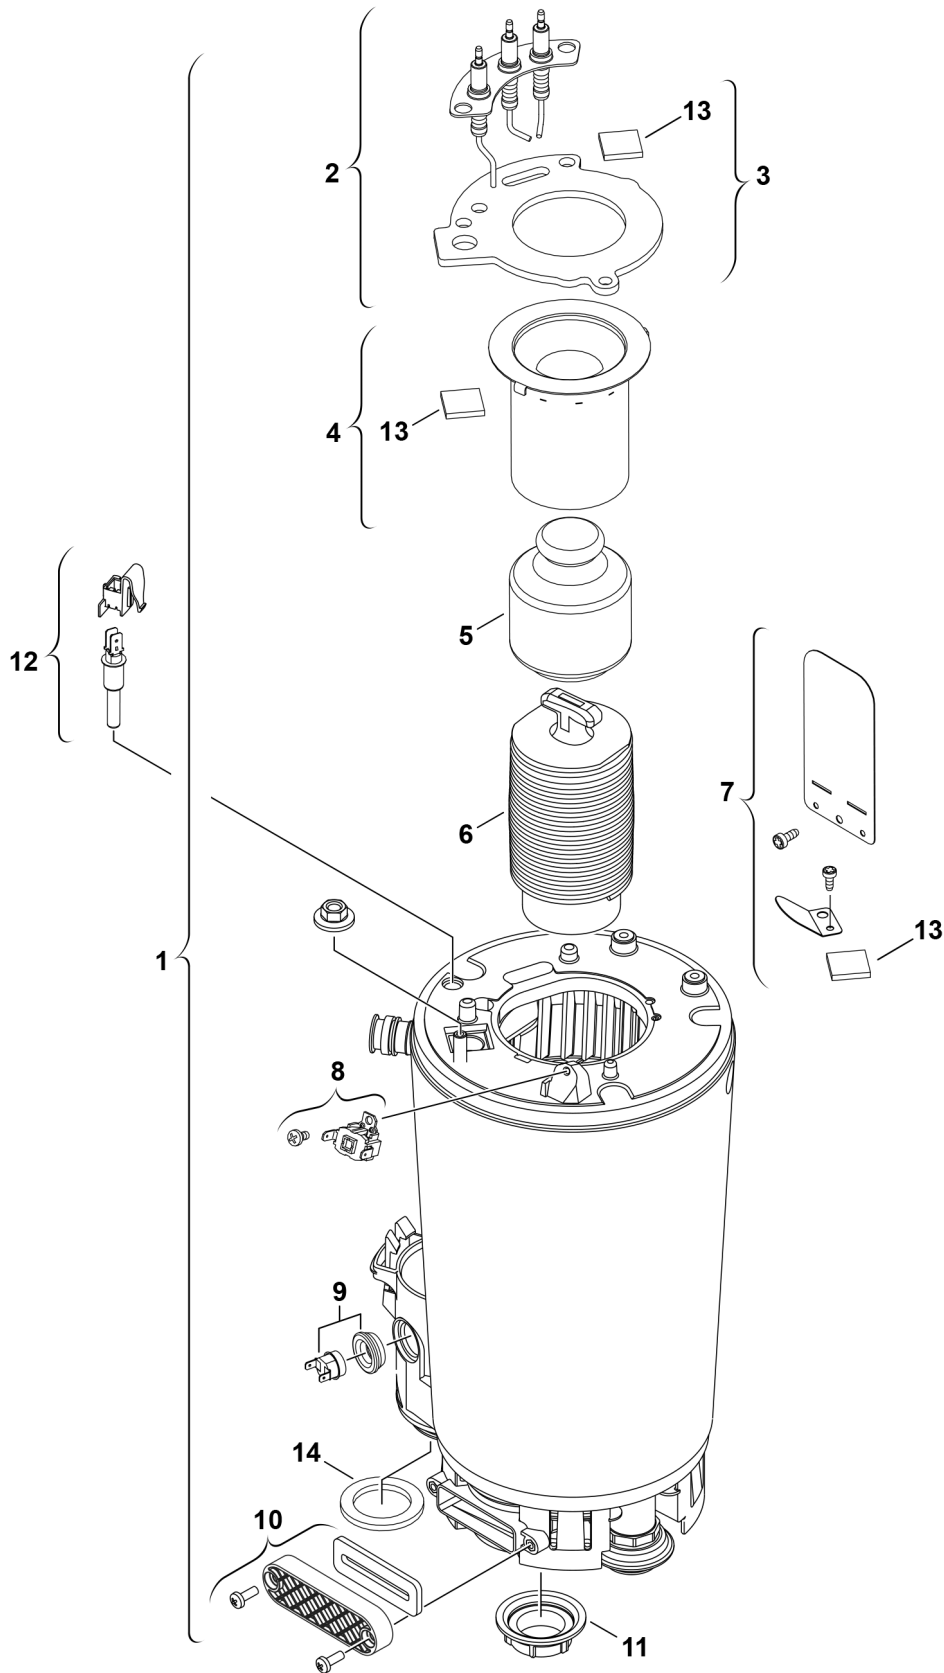

**Explosionszeichnung**

6720904622.AB/G

## Ersatzteile

Pos.	Bestellnummer	Bezeichnung	Anmerkung	Preisgruppe
1	8 718 664 061 0	Wärmeblock WB6 Midi		59
2	8 718 107 087 0	Elektrodensatz		31
3	8 711 004 325 0	Dichtung		19
4	8 718 120 609 0	Brenner		41
5	8 715 405 196 0	Verdrängungskörper		33
6	8 715 405 205 0	Körper unten		35
7	8 715 600 024 0	Spiegelsatz		16
8	8 707 206 196 0	Temperaturbegrenzer		17
9	8 710 506 267 0	Temperaturbegrenzer	>=FD587	23
9	8 722 963 858 0	Temperaturbegrenzer	<=FD586	23
10	8 715 503 528 0	Verschlussdeckel		15
11	8 713 301 114 0	Mutter		10
12	8 714 500 087 0	Temperaturfühler NTC		22
13	8 715 600 018 0	Schauglas		11
14	8 710 103 206 0	Dichtungs-Set		10
	8 737 712 516	Service Kit WB6		35