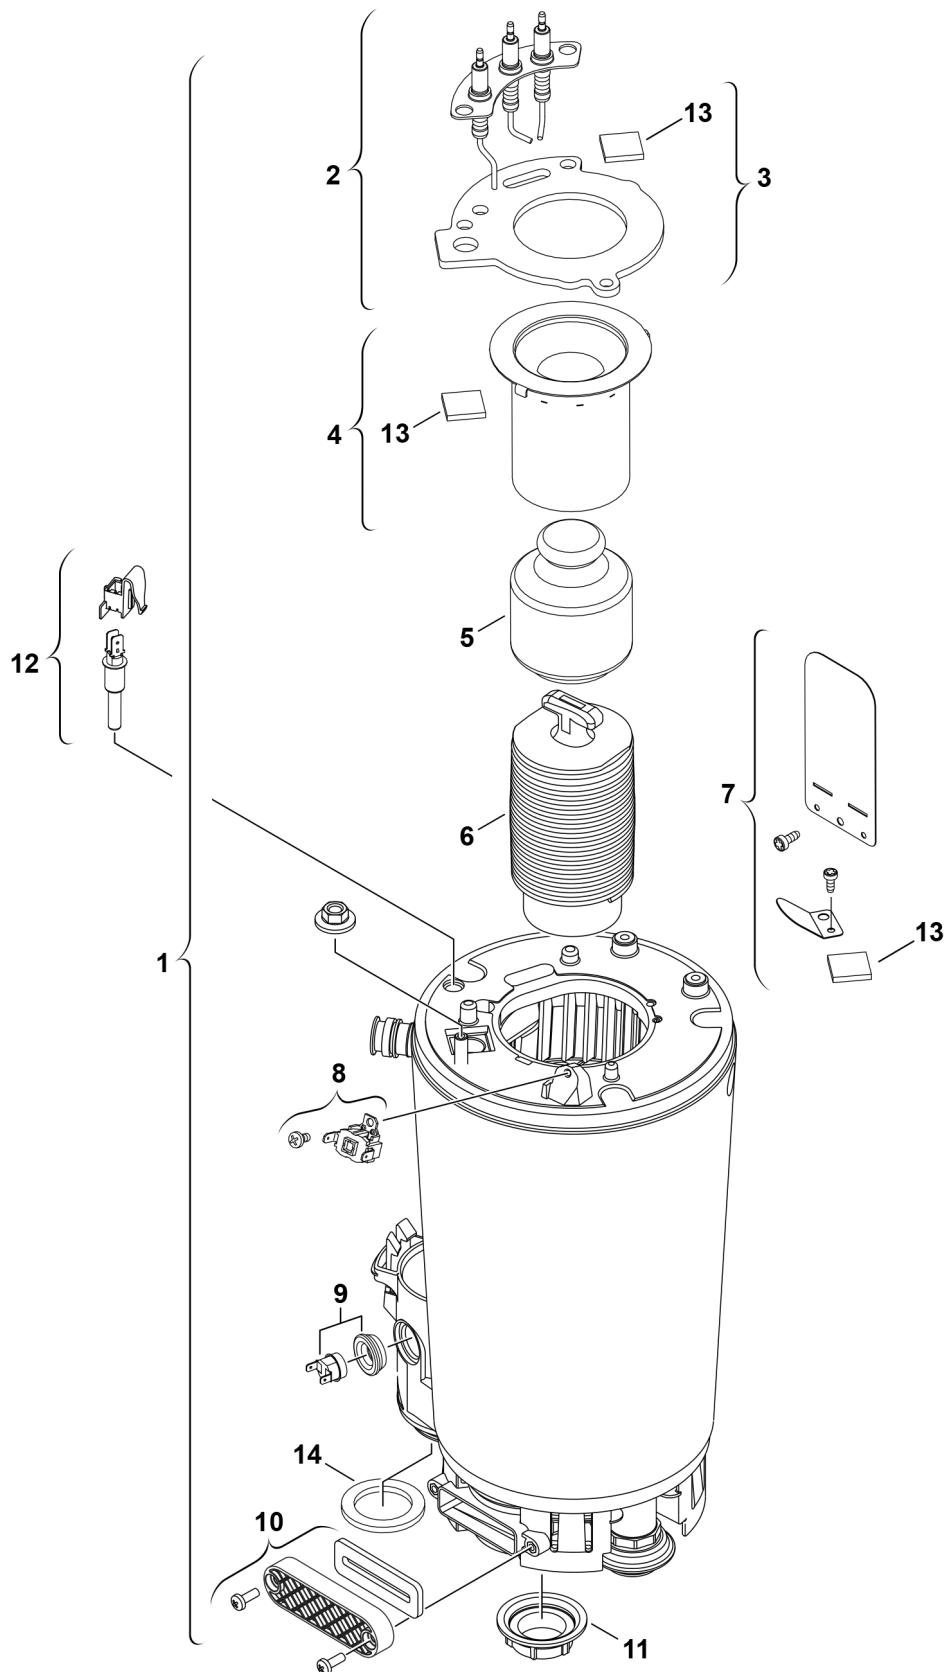

Explosionszeichnung

6720904622.AB/G

Ersatzteile

Pos.	Bestellnummer	Bezeichnung	Anmerkung	Preisgruppe
1	8 718 664 061 0	Wärmeblock WB6 Midi		59
2	8 718 107 087 0	Elektrodensatz		31
3	8 711 004 325 0	Dichtung		19
4	8 718 120 609 0	Brenner		41
5	8 715 405 196 0	Verdrängungskörper		33
6	8 715 405 205 0	Körper unten		35
7	8 715 600 024 0	Spiegelsatz		16
8	8 707 206 196 0	Temperaturbegrenzer		17
9	8 710 506 267 0	Temperaturbegrenzer	>=FD587	23
9	8 722 963 858 0	Temperaturbegrenzer	<=FD586	23
10	8 715 503 528 0	Verschlussdeckel		15
11	8 713 301 114 0	Mutter		10
12	8 714 500 087 0	Temperaturfühler NTC		22
13	8 715 600 018 0	Schauglas		11
14	8 710 103 206 0	Dichtungs-Set		10
	8 737 712 516	Service Kit WB6		35