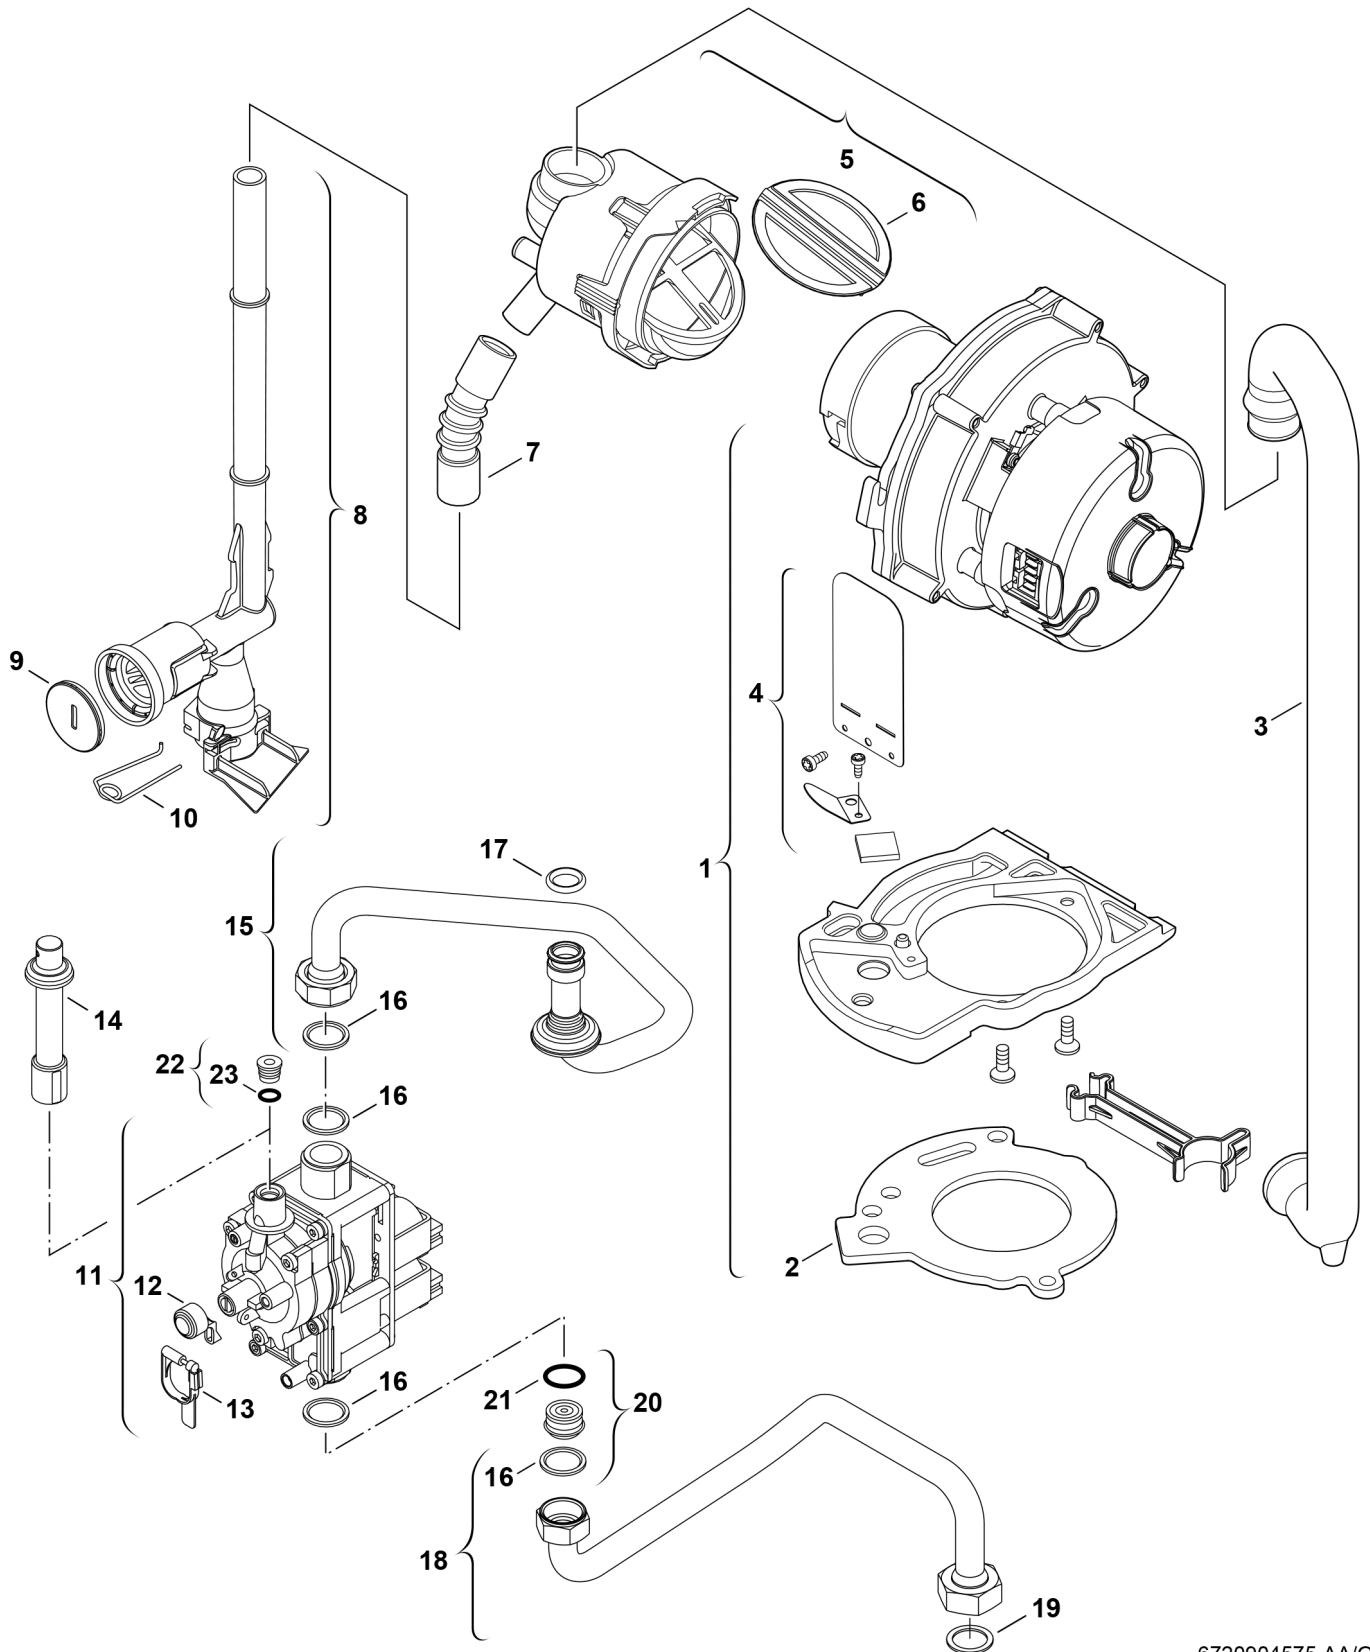

Explosionszeichnung

6720904575.AA/G

Ersatzteile

Pos.	Bestellnummer	Bezeichnung	Anmerkung	Preisgruppe
1	8 717 204 411 0	Gebälse		51
2	8 711 004 325 0	Dichtung		19
3	8 710 735 086 0	Ansaugrohr		18
4	8 715 600 024 0	Spiegelsatz		16
5	8 711 000 292 0	Mischeinrichtung		28
6	8 715 505 825 0	Membran		16
7	8 710 735 087 0	Verbindungsstück		12
8	8 710 735 387 0	Gasrohr		18
9	8 712 305 092 0	Plombe (10x)		17
10	8 718 684 699 0	Haltefeder 18mm (10x)		22
11	8 738 717 458	Gasarmatur		54
12	8 710 506 117 0	Kappe (10x)		15
13	8 712 305 023 0	Plombe (10x)		15
14	8 710 735 298 0	Verbindungsrohr		12
15	8 710 735 301 0	Gasrohr		30
16	8 710 103 161 0	Dichtung 18,3x24,3 (10x)		22
17	8 710 205 103 0	O-Ring (10x)		13
18	8 710 735 395 0	Rohr Gasrohr		34
19	8 710 103 014 0	Dichtung 30x25x1,5 (10x)		13
22	8 718 220 664 0	Düse		16
23	8 700 205 103 0	O-Ring (10x)		11