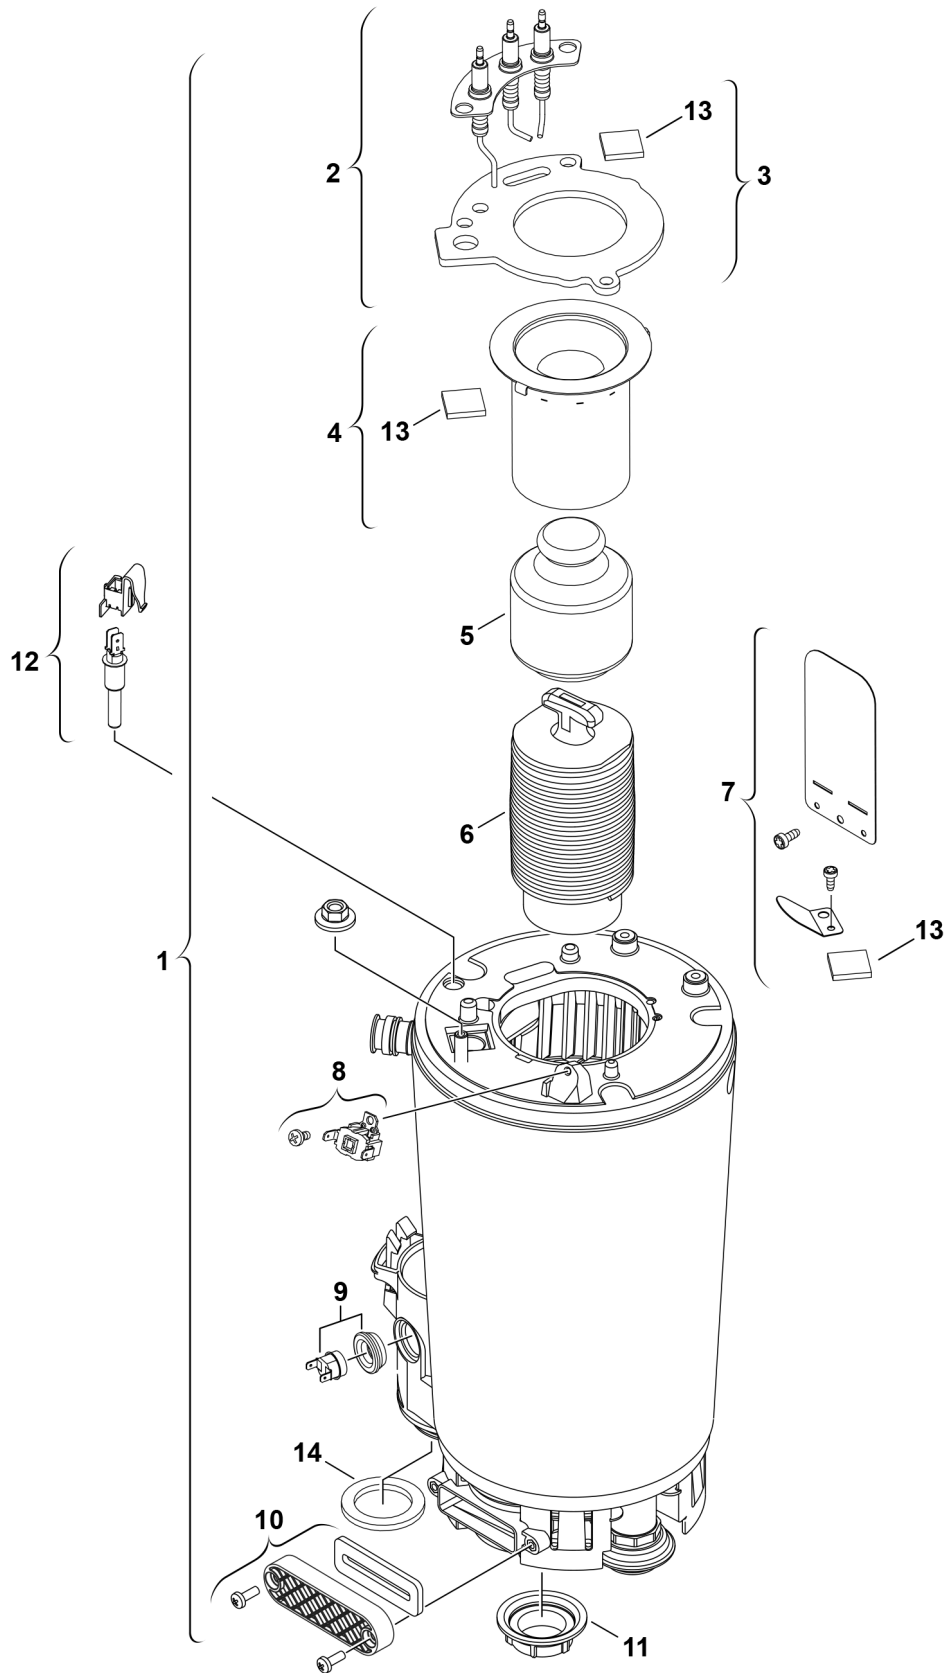

**Explosionszeichnung**

6720904622.AB/G

## Ersatzteile

Pos.	Bestellnummer	Bezeichnung	Anmerkung	Preisgruppe
1	8 718 664 061 0	Wärmeblock WB6 Midi		59
2	8 718 107 087 0	Elektrodensatz		31
3	8 711 004 325 0	Dichtung		19
4	8 718 120 609 0	Brenner		41
5	8 715 405 196 0	Verdrängungskörper		33
6	8 715 405 205 0	Körper unten		35
7	8 715 600 024 0	Spiegelsatz		16
8	8 707 206 196 0	Temperaturbegrenzer		17
9	8 710 506 267 0	Temperaturbegrenzer	>=FD587	23
9	8 722 963 858 0	Temperaturbegrenzer	<=FD586	23
10	8 715 503 528 0	Verschlussdeckel		15
11	8 713 301 114 0	Mutter		10
12	8 714 500 087 0	Temperaturfühler NTC		22
13	8 715 600 018 0	Schauglas		11
14	8 710 103 206 0	Dichtungs-Set		10
	8 737 712 516	Service Kit WB6		35