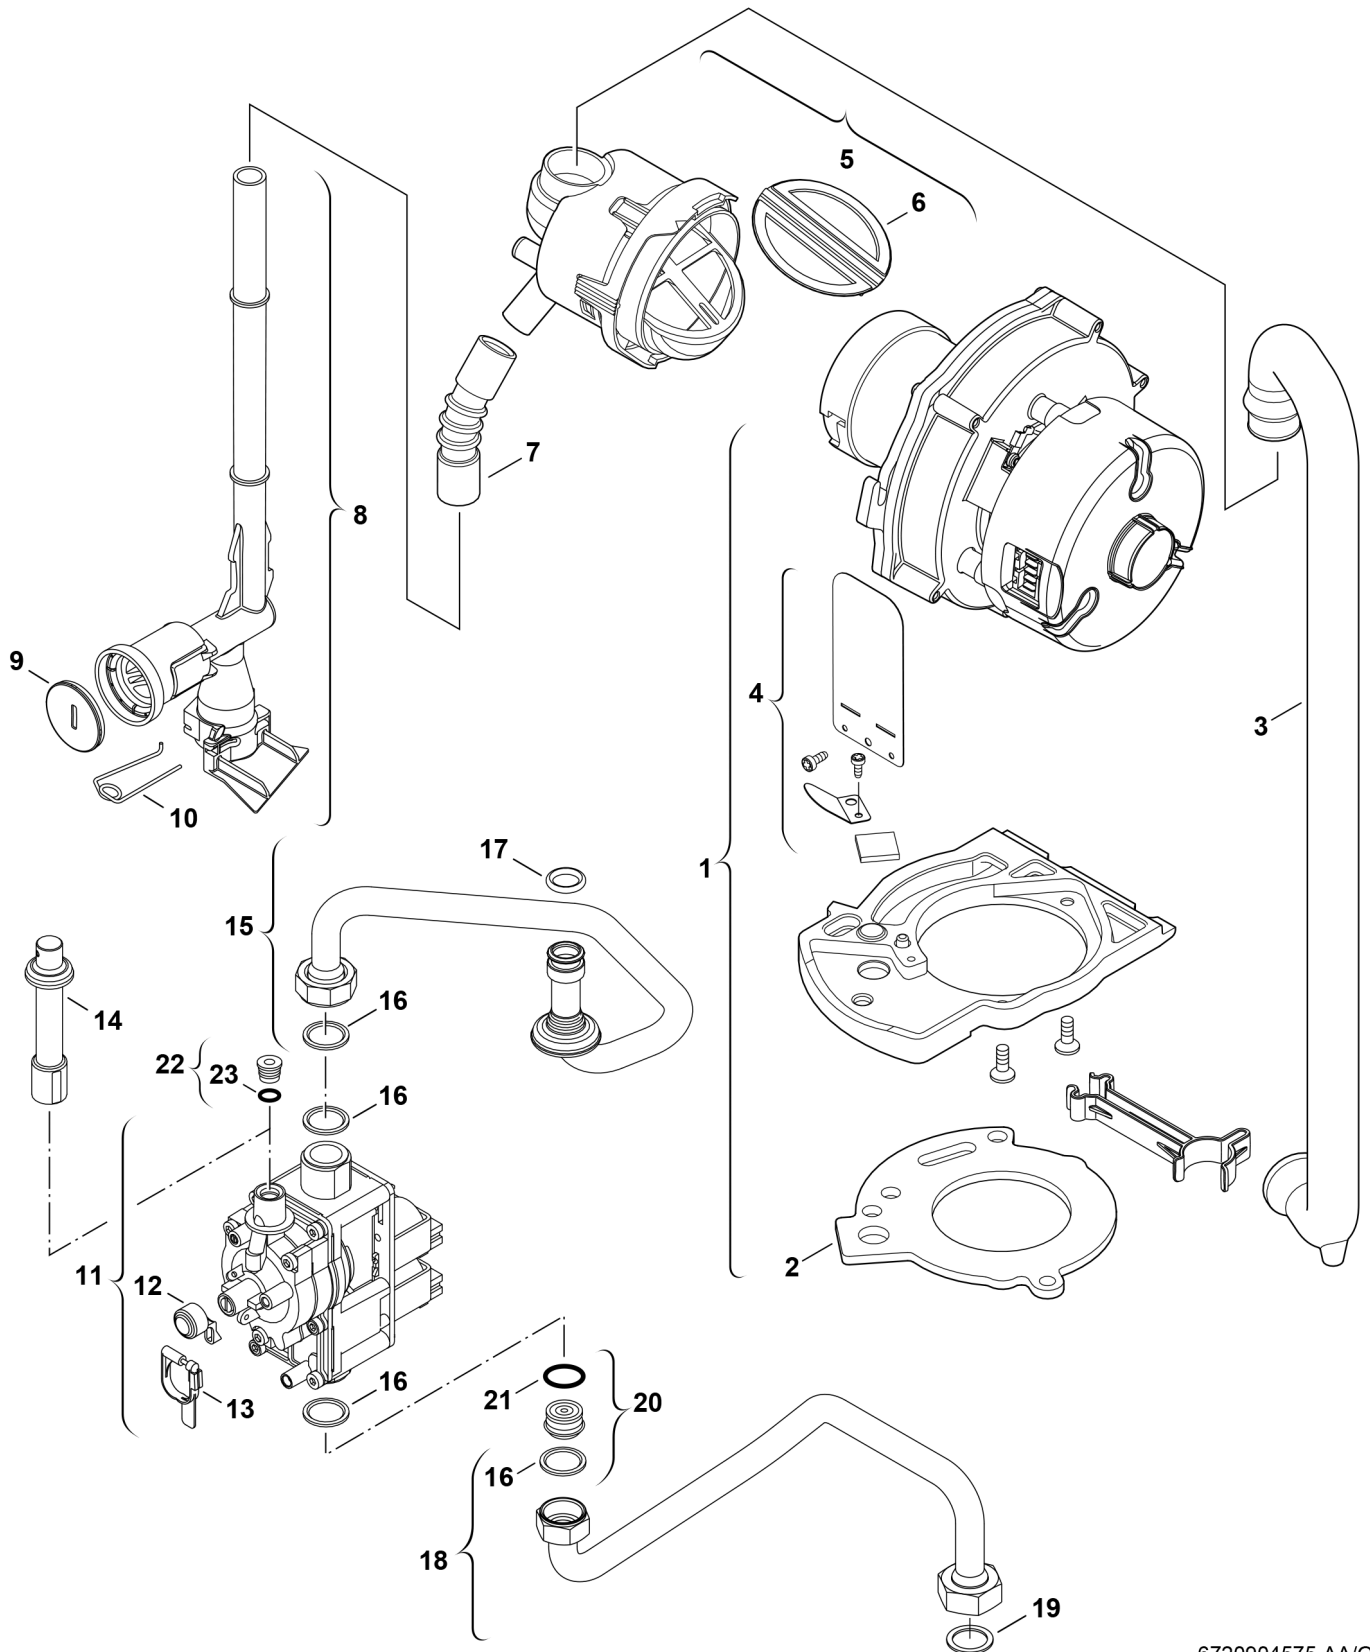

Explosionszeichnung

6720904575.AA/G

Ersatzteile

Pos.	Bestellnummer	Bezeichnung	Anmerkung	Preisgruppe
1	8 717 204 411 0	Gebälse		51
2	8 711 004 325 0	Dichtung		19
3	8 710 735 085 0	Ansaugrohr		18
4	8 715 600 024 0	Spiegelsatz		16
5	8 711 000 296 0	Mischeinrichtung		28
6	8 715 505 825 0	Membran		16
7	8 710 735 087 0	Verbindungsstück		12
8	8 710 735 387 0	Gasrohr		18
9	8 712 305 092 0	Plombe (10x)		17
10	8 718 684 699 0	Haltefeder 18mm (10x)		22
11	8 738 717 450	Gasarmatur		52
12	8 710 506 117 0	Kappe (10x)		15
13	8 712 305 023 0	Plombe (10x)		15
14	8 710 735 298 0	Verbindungsrohr		12
15	8 710 735 301 0	Gasrohr		30
16	8 710 103 161 0	Dichtung 18,3x24,3 (10x)		22
17	8 710 205 103 0	O-Ring (10x)		13
18	8 710 735 395 0	Rohr Gasrohr		34
19	8 710 103 014 0	Dichtung 30x25x1,5 (10x)		13