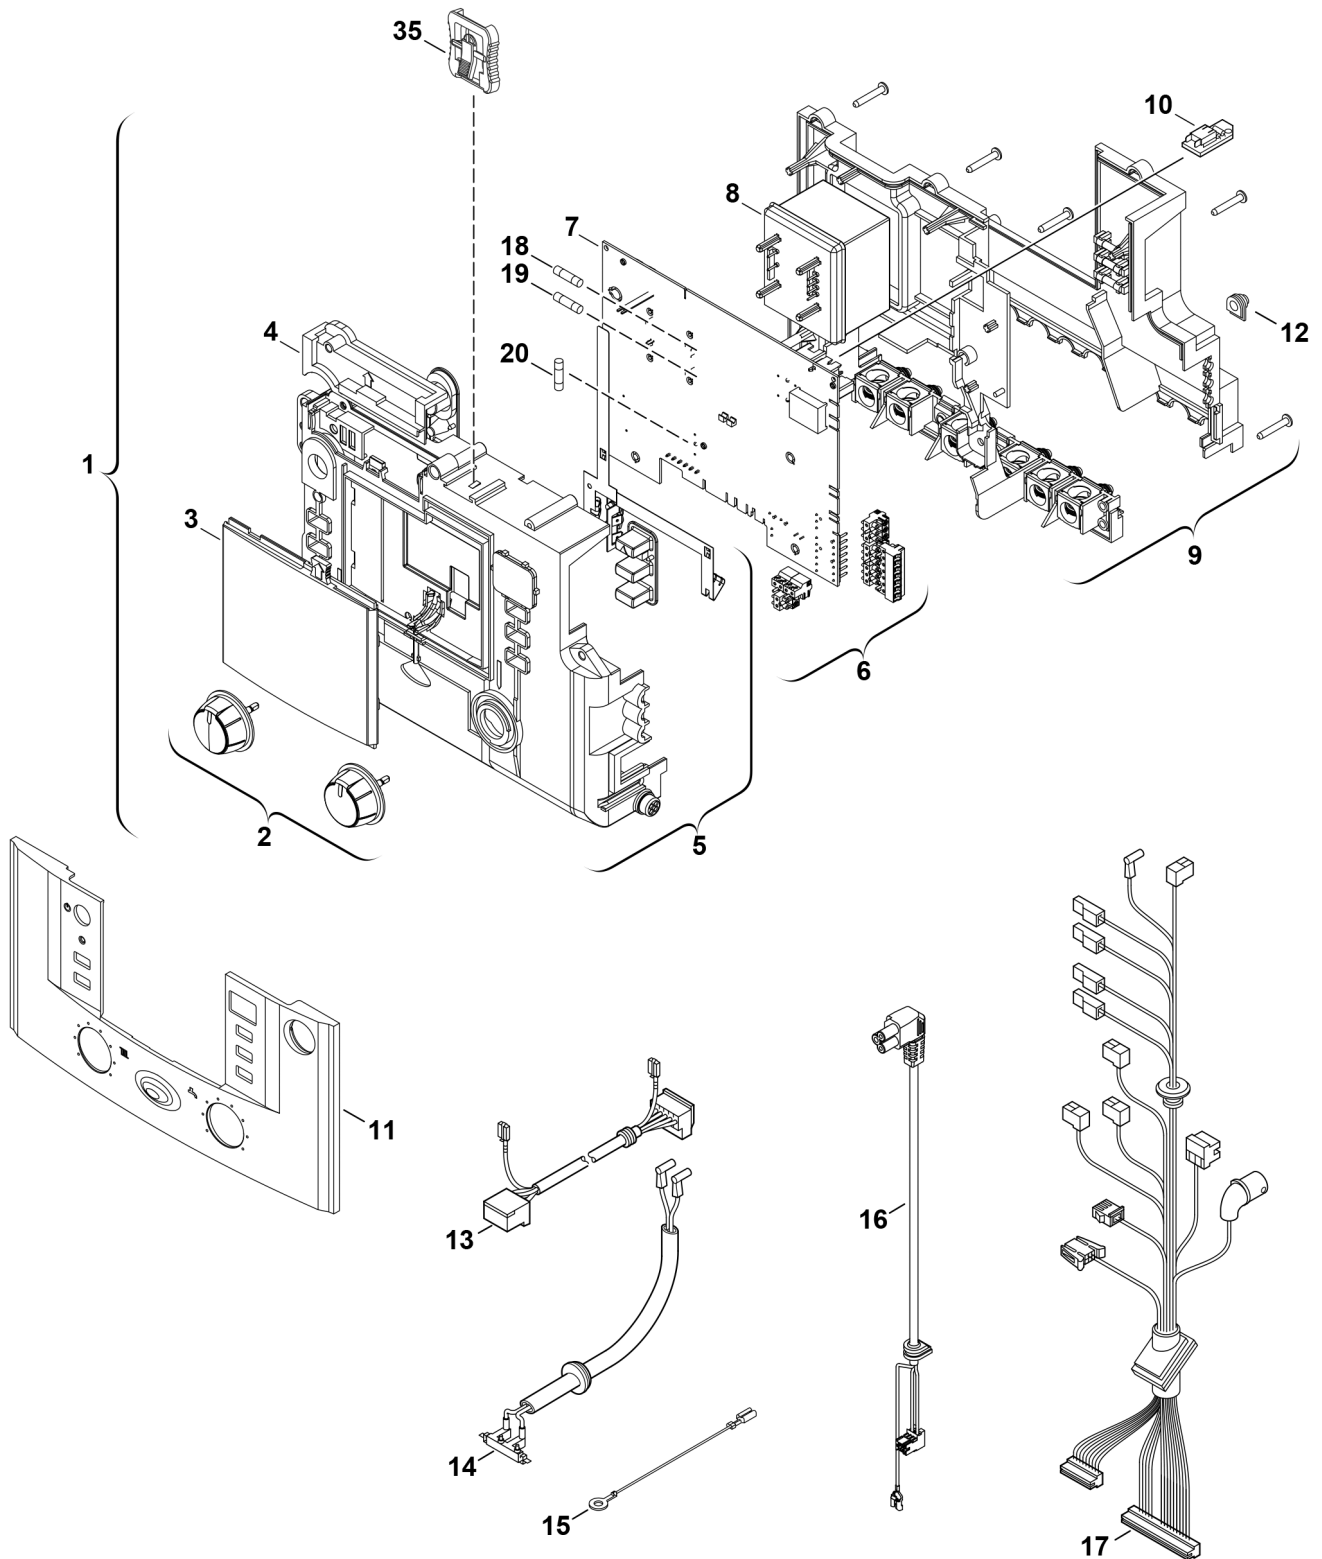

## Explosionszeichnung

6720904578.AA/G

## Ersatzteile

Pos.	Bestellnummer	Bezeichnung	Anmerkung	Preisgruppe
2	8 712 000 129 0	Drehknopf		20
3	8 711 000 302 0	Gehäusefront Bedienelement		18
4	8 717 207 680 0	Abdeckung oben		16
5	8 716 011 349 0	Oberteil		33
6	8 714 404 348 0	Steckerset		26
7	8 748 300 956	Leiterplatte		51
8	8 717 201 052 0	Transformator		29
9	8 717 207 679 0	Rückseite		35
10	8 714 431 200 0	Kodierstecker 1200 21,23		14
11	8 718 220 398 0	Blende		26
12	8 710 506 185 0	Zugentlastung (10x)		16
13	8 714 411 331 0	Kabel		25
14	8 716 106 799 0	Zündkabel		29
15	8 716 106 980 0	Erdungskabel		10
16	8 716 107 329 0	Pumpenkabel		17
17	8 714 411 332 0	Kabel		38
18	1 904 522 740 0	Sicherung (10x) T1,6A		20
19	1 904 522 730 0	Sicherung (10x) 5x20mm T0.5A/250V		15
20	1 904 521 342 0	Sicherung (10x) 5x20mm T2.5A/250V		20
35	8 718 225 176 0	Clip inkl. Befestigungswinkel		10
	8 719 001 083 0	Gasartumbau-Set 21,23>31		21
	8 719 001 084 0	Gasartumbau-Set 31>21,23		15