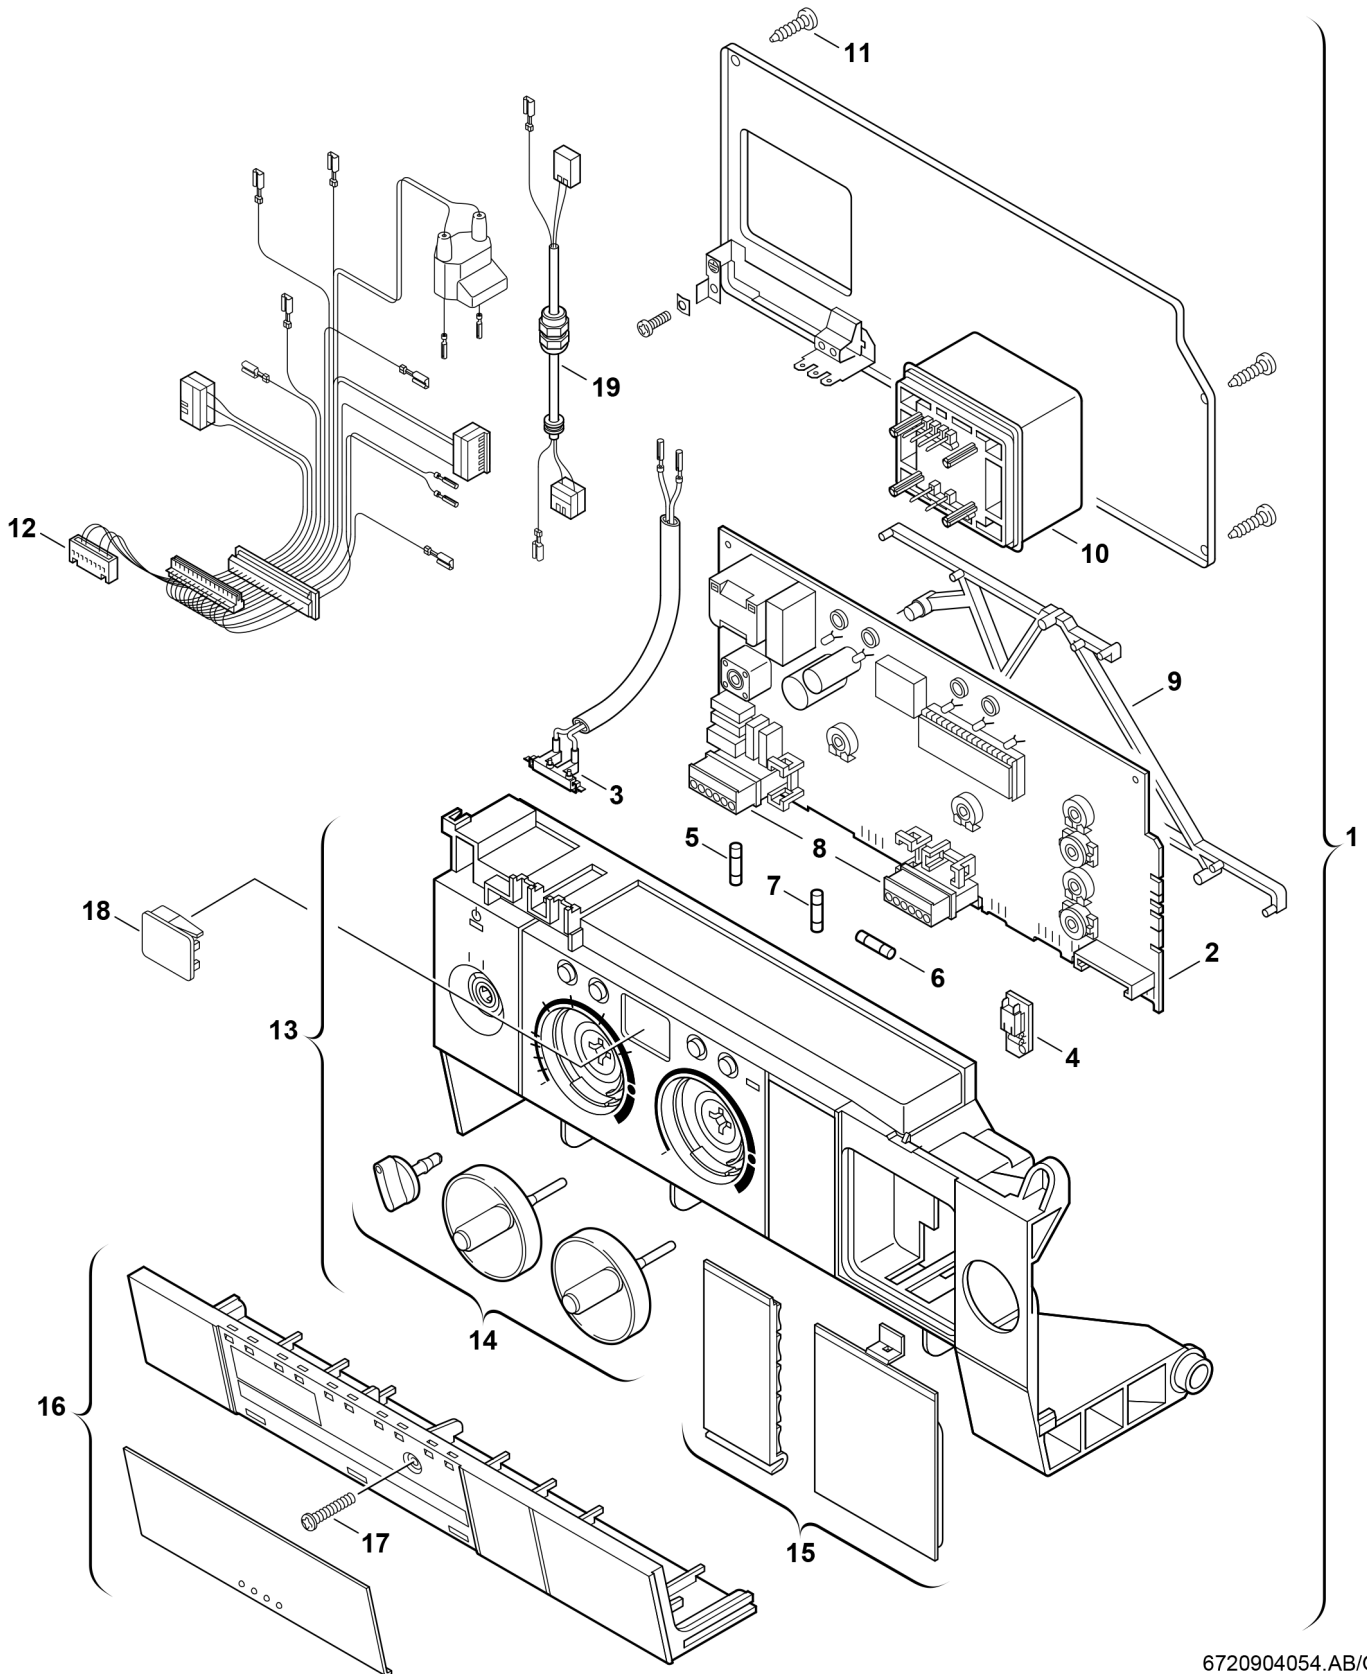

Explosionszeichnung

6720904054.AB/G

Ersatzteile

| Pos. | Bestellnummer | Bezeichnung | Anmerkung | Preisgruppe |
|------|-----------------|---|-----------|-------------|
| 1 | 8 717 207 587 0 | Steuergerät | | 57 |
| 2 | 8 748 300 554 0 | Leiterplatte HTII-3 GZT3ab ET | | 53 |
| 3 | 8 714 401 959 0 | Zündkabel | | 27 |
| 4 | 8 714 411 134 0 | Kodierstecker (134) | | 19 |
| 4 | 8 714 411 168 0 | Kodierstecker (168) | mit AZ352 | 15 |
| 5 | 1 904 521 342 0 | Sicherung (10x) 5x20mm T2,5A/250V | | 20 |
| 6 | 1 904 522 740 0 | Sicherung (10x) T1,6A | | 20 |
| 7 | 1 904 522 730 0 | Sicherung (10x) 5x20mm T0,5A/250V | | 15 |
| 8 | 8 714 404 226 0 | Steckersatz | | 22 |
| 9 | 8 711 503 197 0 | Abstandhalter (10x) | | 22 |
| 10 | 8 747 201 358 0 | Transformator | | 32 |
| 11 | 8 713 403 013 0 | Schraube 4x15 (10x) | | 12 |
| 12 | 8 714 402 102 0 | Kabelbaum | | 34 |
| 13 | 8 717 207 497 0 | Gehäuse hellgrau | | 39 |
| 14 | 8 712 000 104 0 | Drehgriffe hellgrau | | 25 |
| 15 | 8 711 000 276 0 | Blende hellgrau | | 14 |
| 16 | 8 711 304 723 0 | Abdeckung hellgrau | | 23 |
| 17 | 8 713 403 029 0 | Schraube Kunststoff DIN7962 4X25 (10x) | | 14 |
| 18 | 8 715 506 166 0 | Sichtfenster | rot, grün | 11 |
| 19 | 8 714 402 107 0 | Anschlusskabel kpl. | | 27 |
| | 8 744 503 010 0 | Sicherungssatz T0,5/T1,6/T2,5/ T3,15A | | 11 |