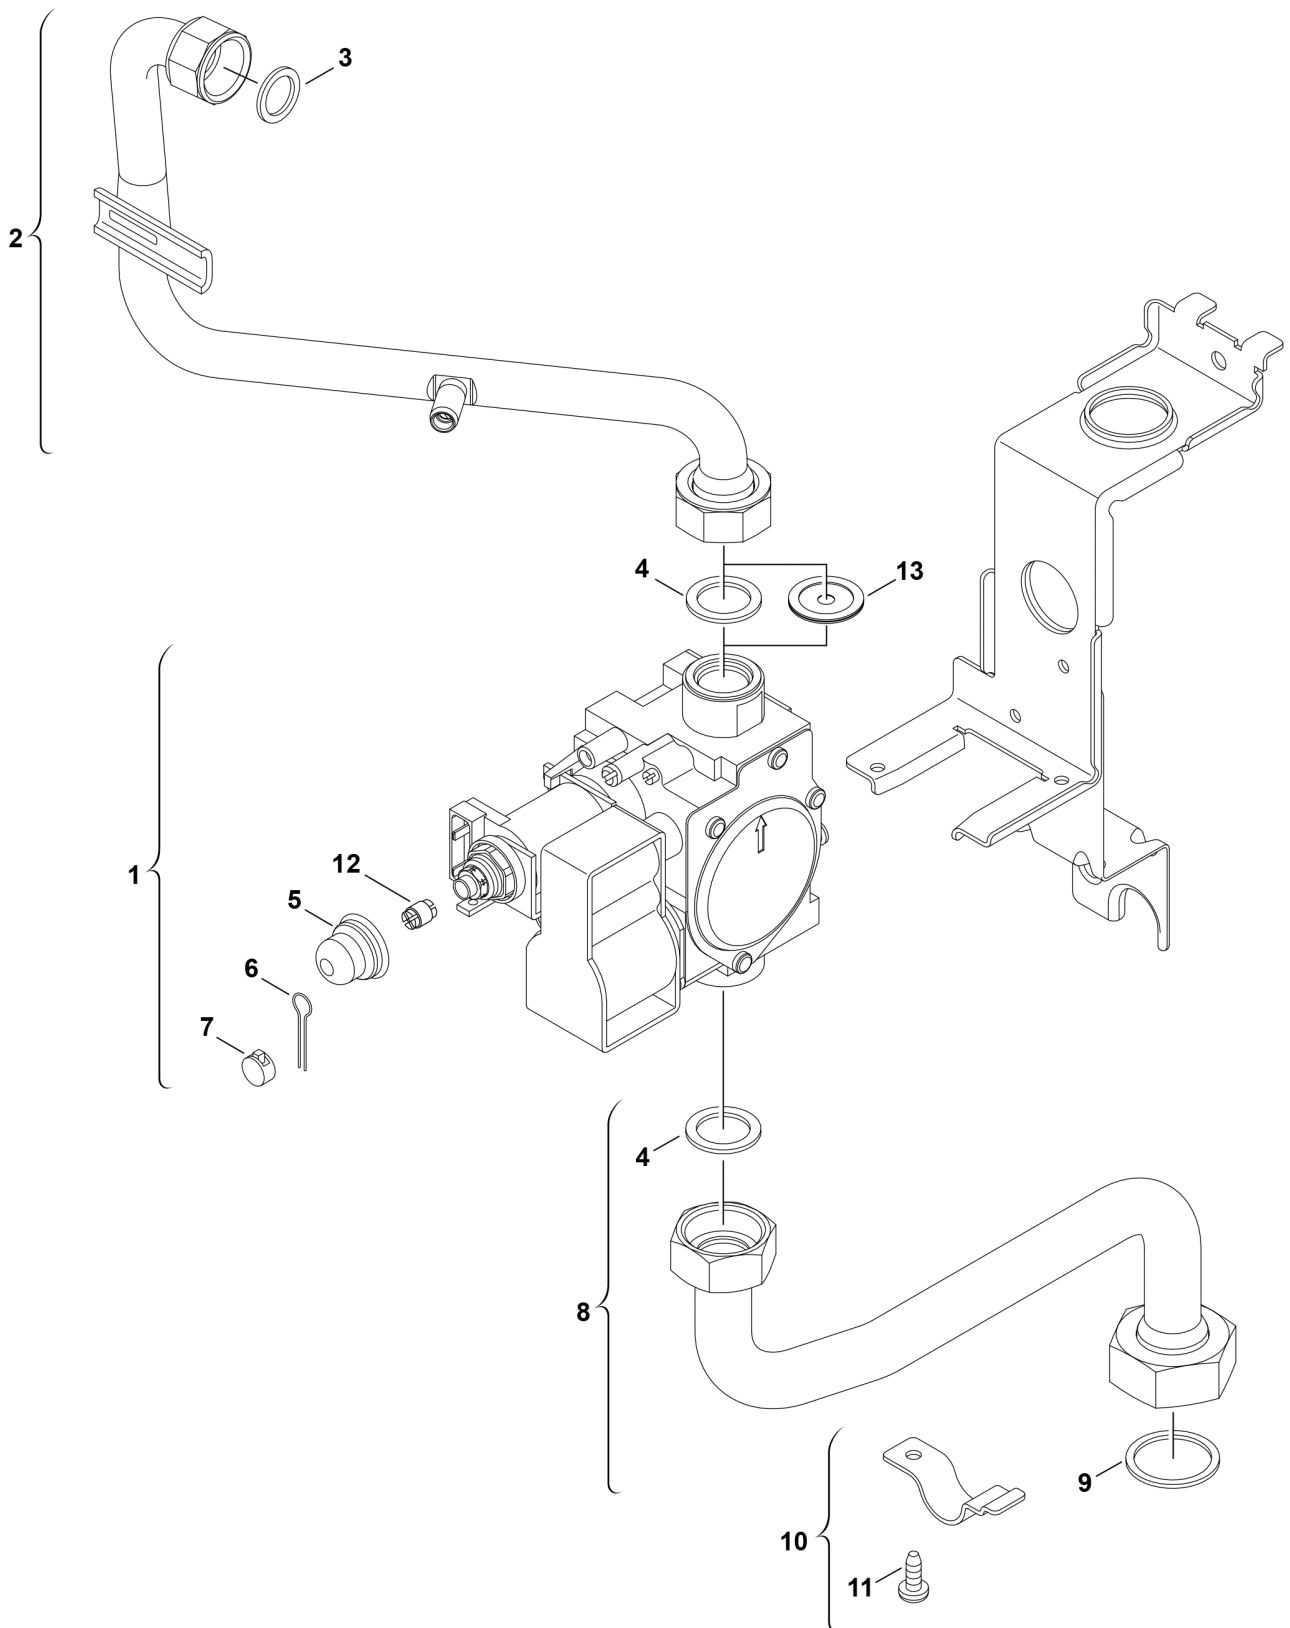

## Explosionszeichnung

6720904052.AB/G

## Ersatzteile

| Pos. | Bestellnummer   | Bezeichnung                   | Anmerkung | Preisgruppe |
|------|-----------------|-------------------------------|-----------|-------------|
| 1    | 8 747 003 700 0 | Gasarmatur                    |           | 45          |
| 2    | 8 716 010 392 0 | Gasrohr                       |           | 30          |
| 3    | 8 710 103 045 0 | Dichtung 18,6x13,5x1,5 (10x)  |           | 13          |
| 4    | 8 710 103 043 0 | Dichtung 23,9x17,2x1,5 (10x)  |           | 14          |
| 5    | 8 716 770 620 0 | Abdeckung                     |           | 11          |
| 6    | 8 704 702 001 0 | Plombierdraht (10x)           |           | 11          |
| 7    | 1 903 240 000 0 | Plombe (10x)                  |           | 12          |
| 8    | 8 710 725 891 0 | Gasrohr                       |           | 29          |
| 9    | 8 710 103 014 0 | Dichtung 30x25x1,5 (10x)      |           | 13          |
| 10   | 8 711 301 094 0 | Schelle                       |           | 12          |
| 11   | 2 910 612 432 0 | Schraube 4,8x13 DIN7981 (10x) |           | 15          |
| 12   | 8 719 905 010 0 | Einstellschraube (10x)        |           | 25          |