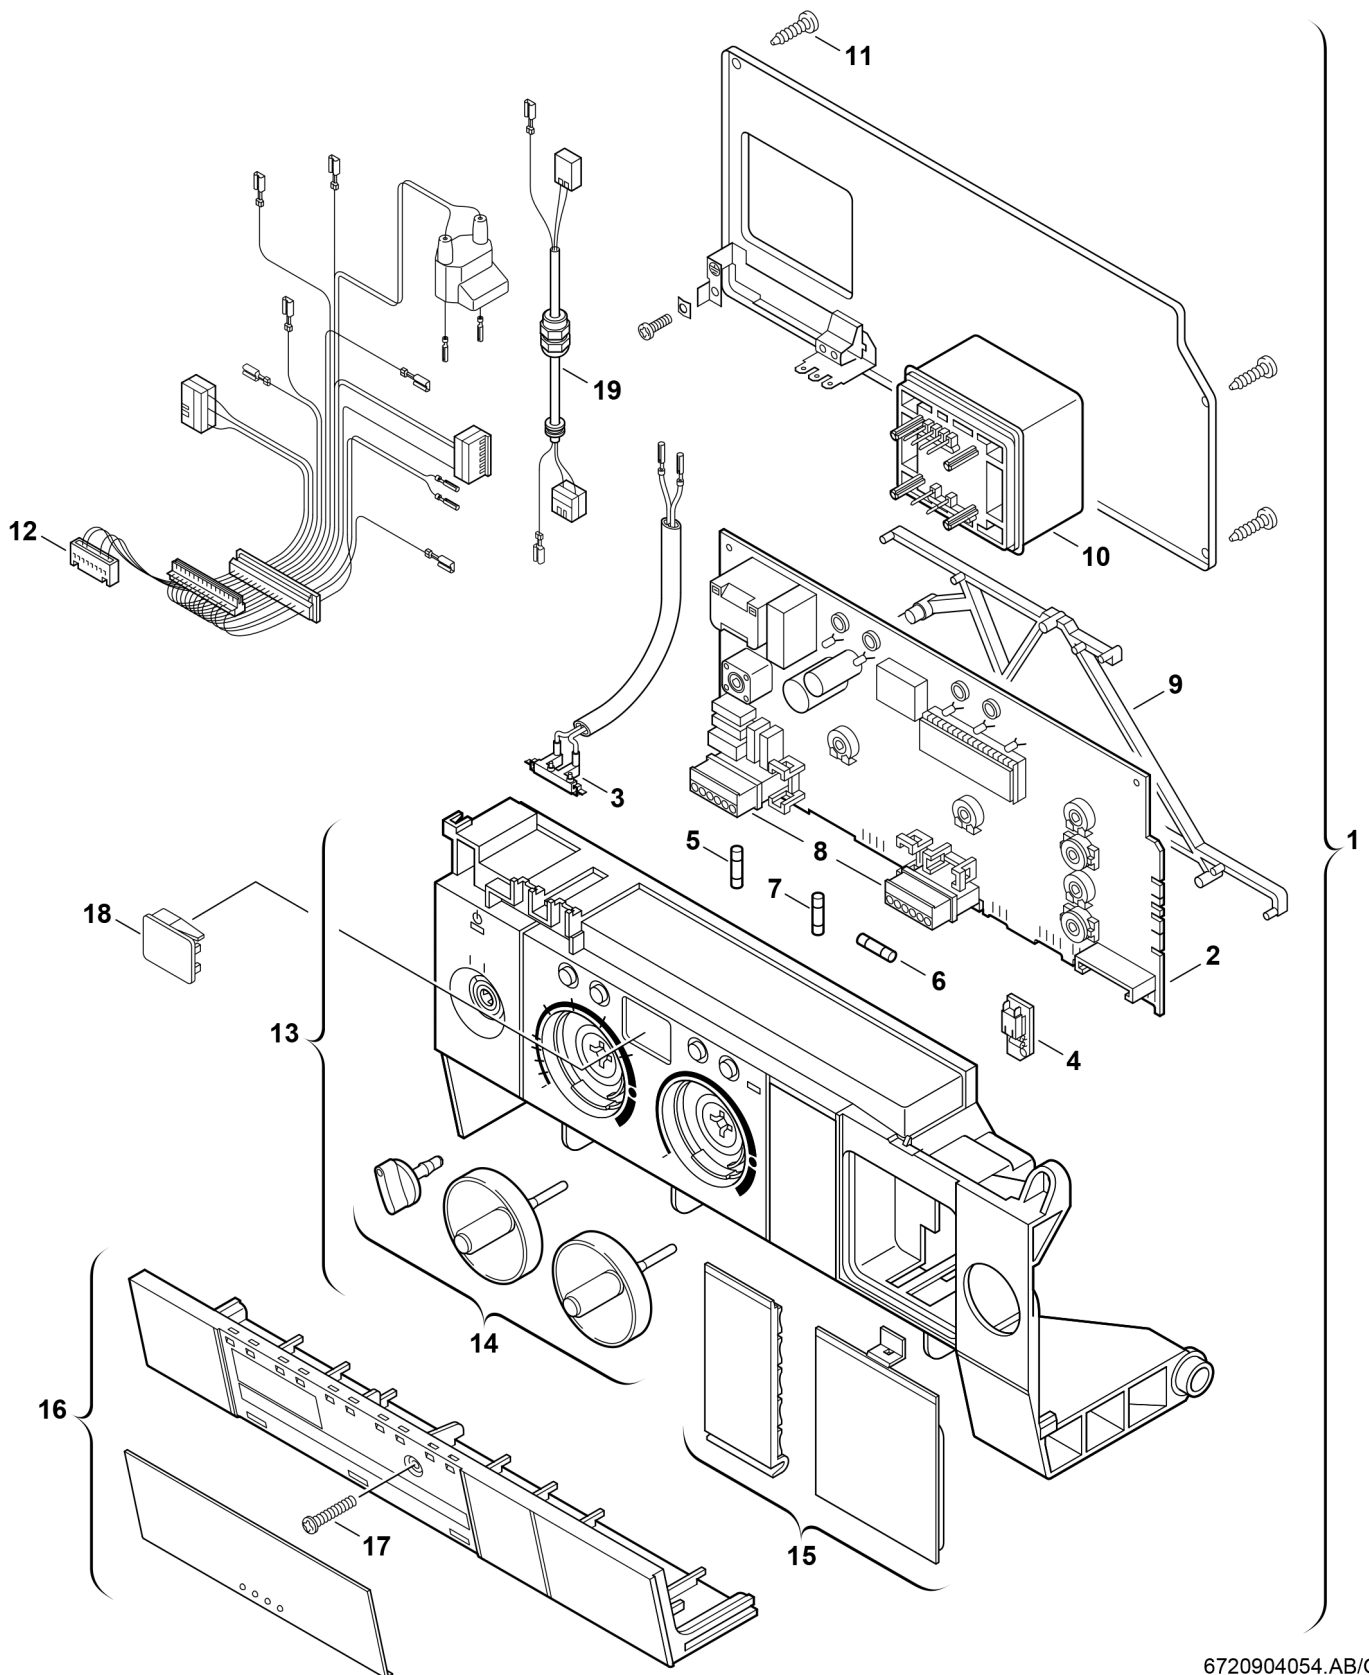

## Explosionszeichnung

6720904054.AB/G

## Ersatzteile

Pos.	Bestellnummer	Bezeichnung	Anmerkung	Preisgruppe
1	8 717 207 587 0	Steuergerät		57
2	8 748 300 554 0	Leiterplatte HTII-3 GZT3ab ET		53
3	8 714 401 959 0	Zündkabel		27
4	8 714 411 130 0	Kodierstecker (130)		19
4	8 714 411 142 0	Kodierstecker (142)	mit AZ342;AZ212/2	19
5	1 904 521 342 0	Sicherung (10x) 5x20mm T2,5A/250V		20
6	1 904 522 740 0	Sicherung (10x) T1,6A		20
7	1 904 522 730 0	Sicherung (10x) 5x20mm T0,5A/250V		15
8	8 714 404 226 0	Steckersatz		22
9	8 711 503 197 0	Abstandhalter (10x)		22
10	8 747 201 358 0	Transformator		32
11	8 713 403 013 0	Schraube 4x15 (10x)		12
12	8 714 402 102 0	Kabelbaum		34
13	8 717 207 497 0	Gehäuse hellgrau		39
14	8 712 000 104 0	Drehgriffe hellgrau		25
15	8 711 000 276 0	Blende hellgrau		14
16	8 711 304 723 0	Abdeckung hellgrau		23
17	8 713 403 029 0	Schraube Kunststoff DIN7962 4X25 (10x)		14
18	8 715 506 166 0	Sichtfenster	rot, grün	11
19	8 714 402 107 0	Anschlusskabel kpl.		27
	8 744 503 010 0	Sicherungssatz T0,5/T1,6/T2,5/ T3,15A		11