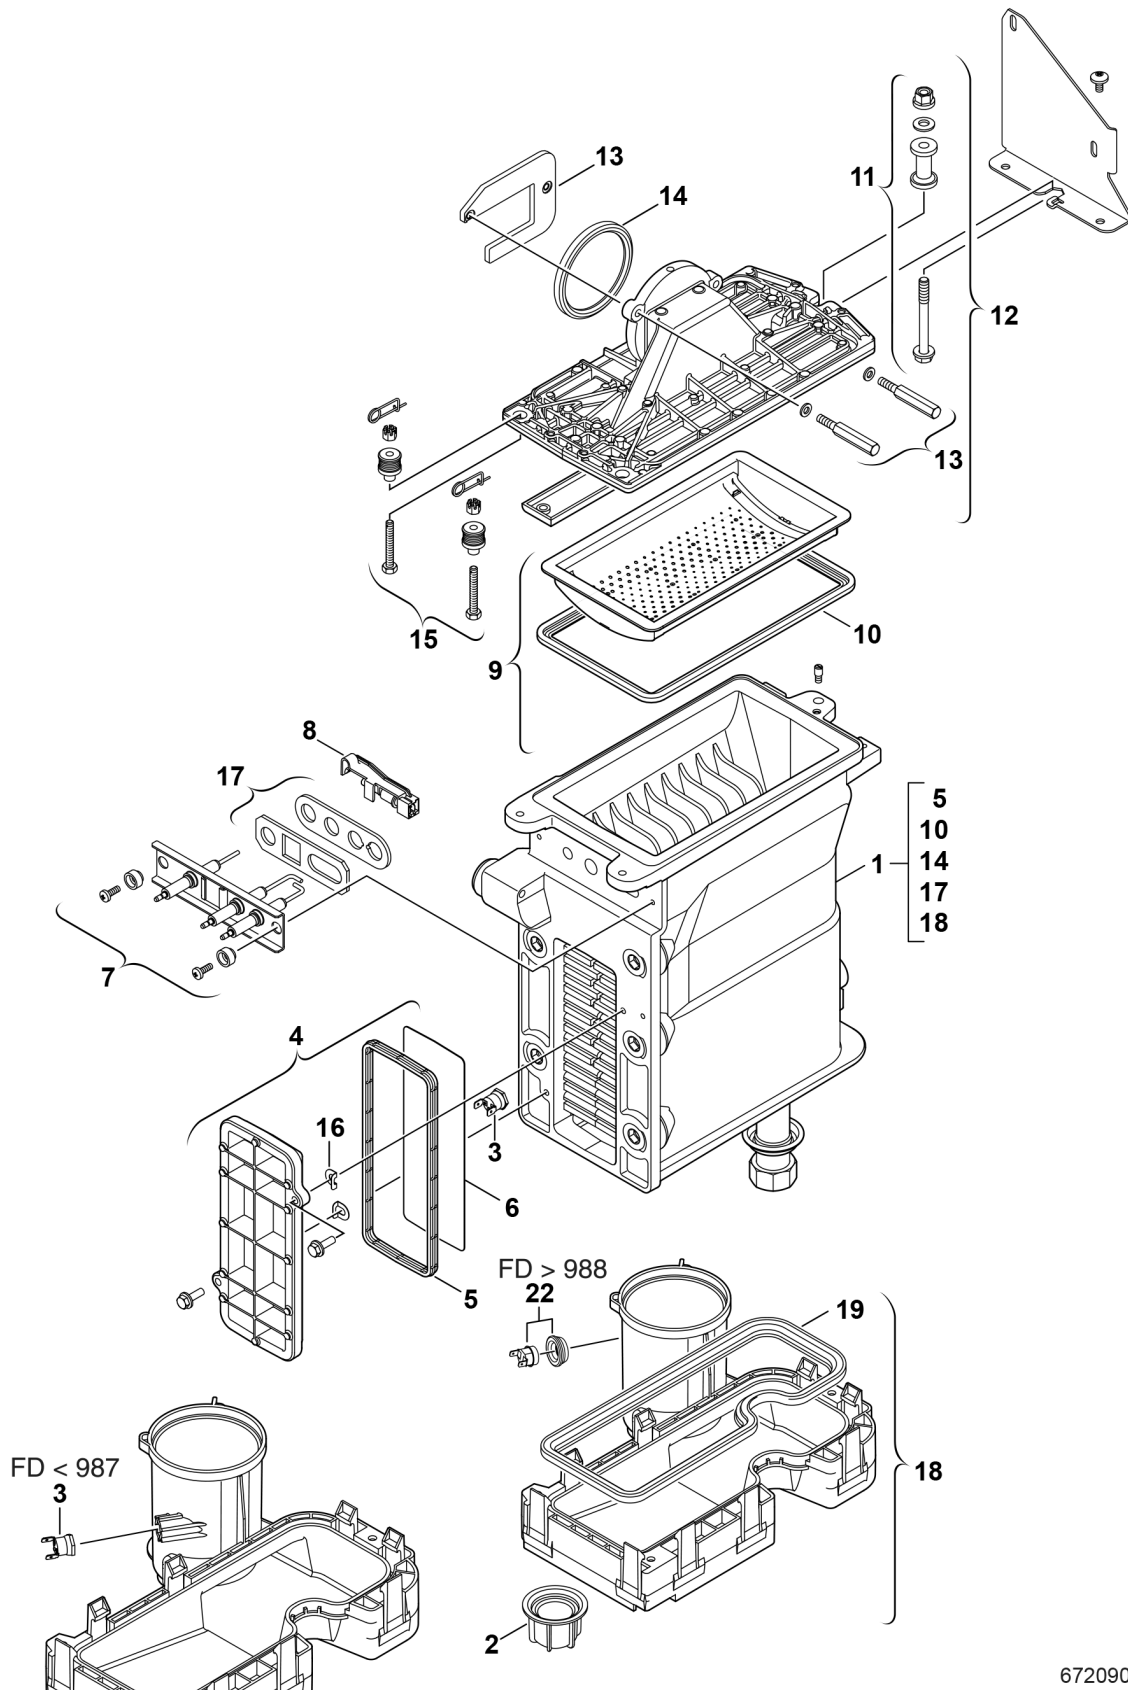

**Explosionszeichnung**

6720901236.ad.G

## Ersatzteile

Pos.	Bestellnummer	Bezeichnung	Anmerkung	Preisgruppe
1	8 737 708 005	Wärmetauscher basic block		59
2	8 713 301 114 0	Mutter		10
3	8 722 963 858 0	Temperaturbegrenzer		23
4	8 711 000 262 0	Deckel		31
5	8 710 103 153 0	Dichtung (Wartungsdeckel) WB5-II plus		15
6	8 718 003 836 0	Abschirmblech		11
7	8 718 664 920 0	Elektrode		33
8	8 714 500 087 0	Temperaturfühler NTC		22
9	8 718 006 658 0	Brenner		51
10	8 711 004 168 0	Brennerdichtung		24
11	8 710 305 297 0	Befestigungssatz		15
12	8 715 406 318 0	Deckel		50
13	8 729 000 263 0	Befestigungssatz		27
14	8 729 000 183 0	Dichtring d: 86mm		13
15	8 710 305 296 0	Befestigungssatz		29
16	8 710 100 190 0	Scheibe (10x)		22
17	8 737 708 824	Dichtung (Elektrode) Insulfrax (10x)		25
18	8 716 119 320	Abgassammler		33
22	8 710 506 267 0	Temperaturbegrenzer		23
	8 737 707 990	Service Kit WB5		39